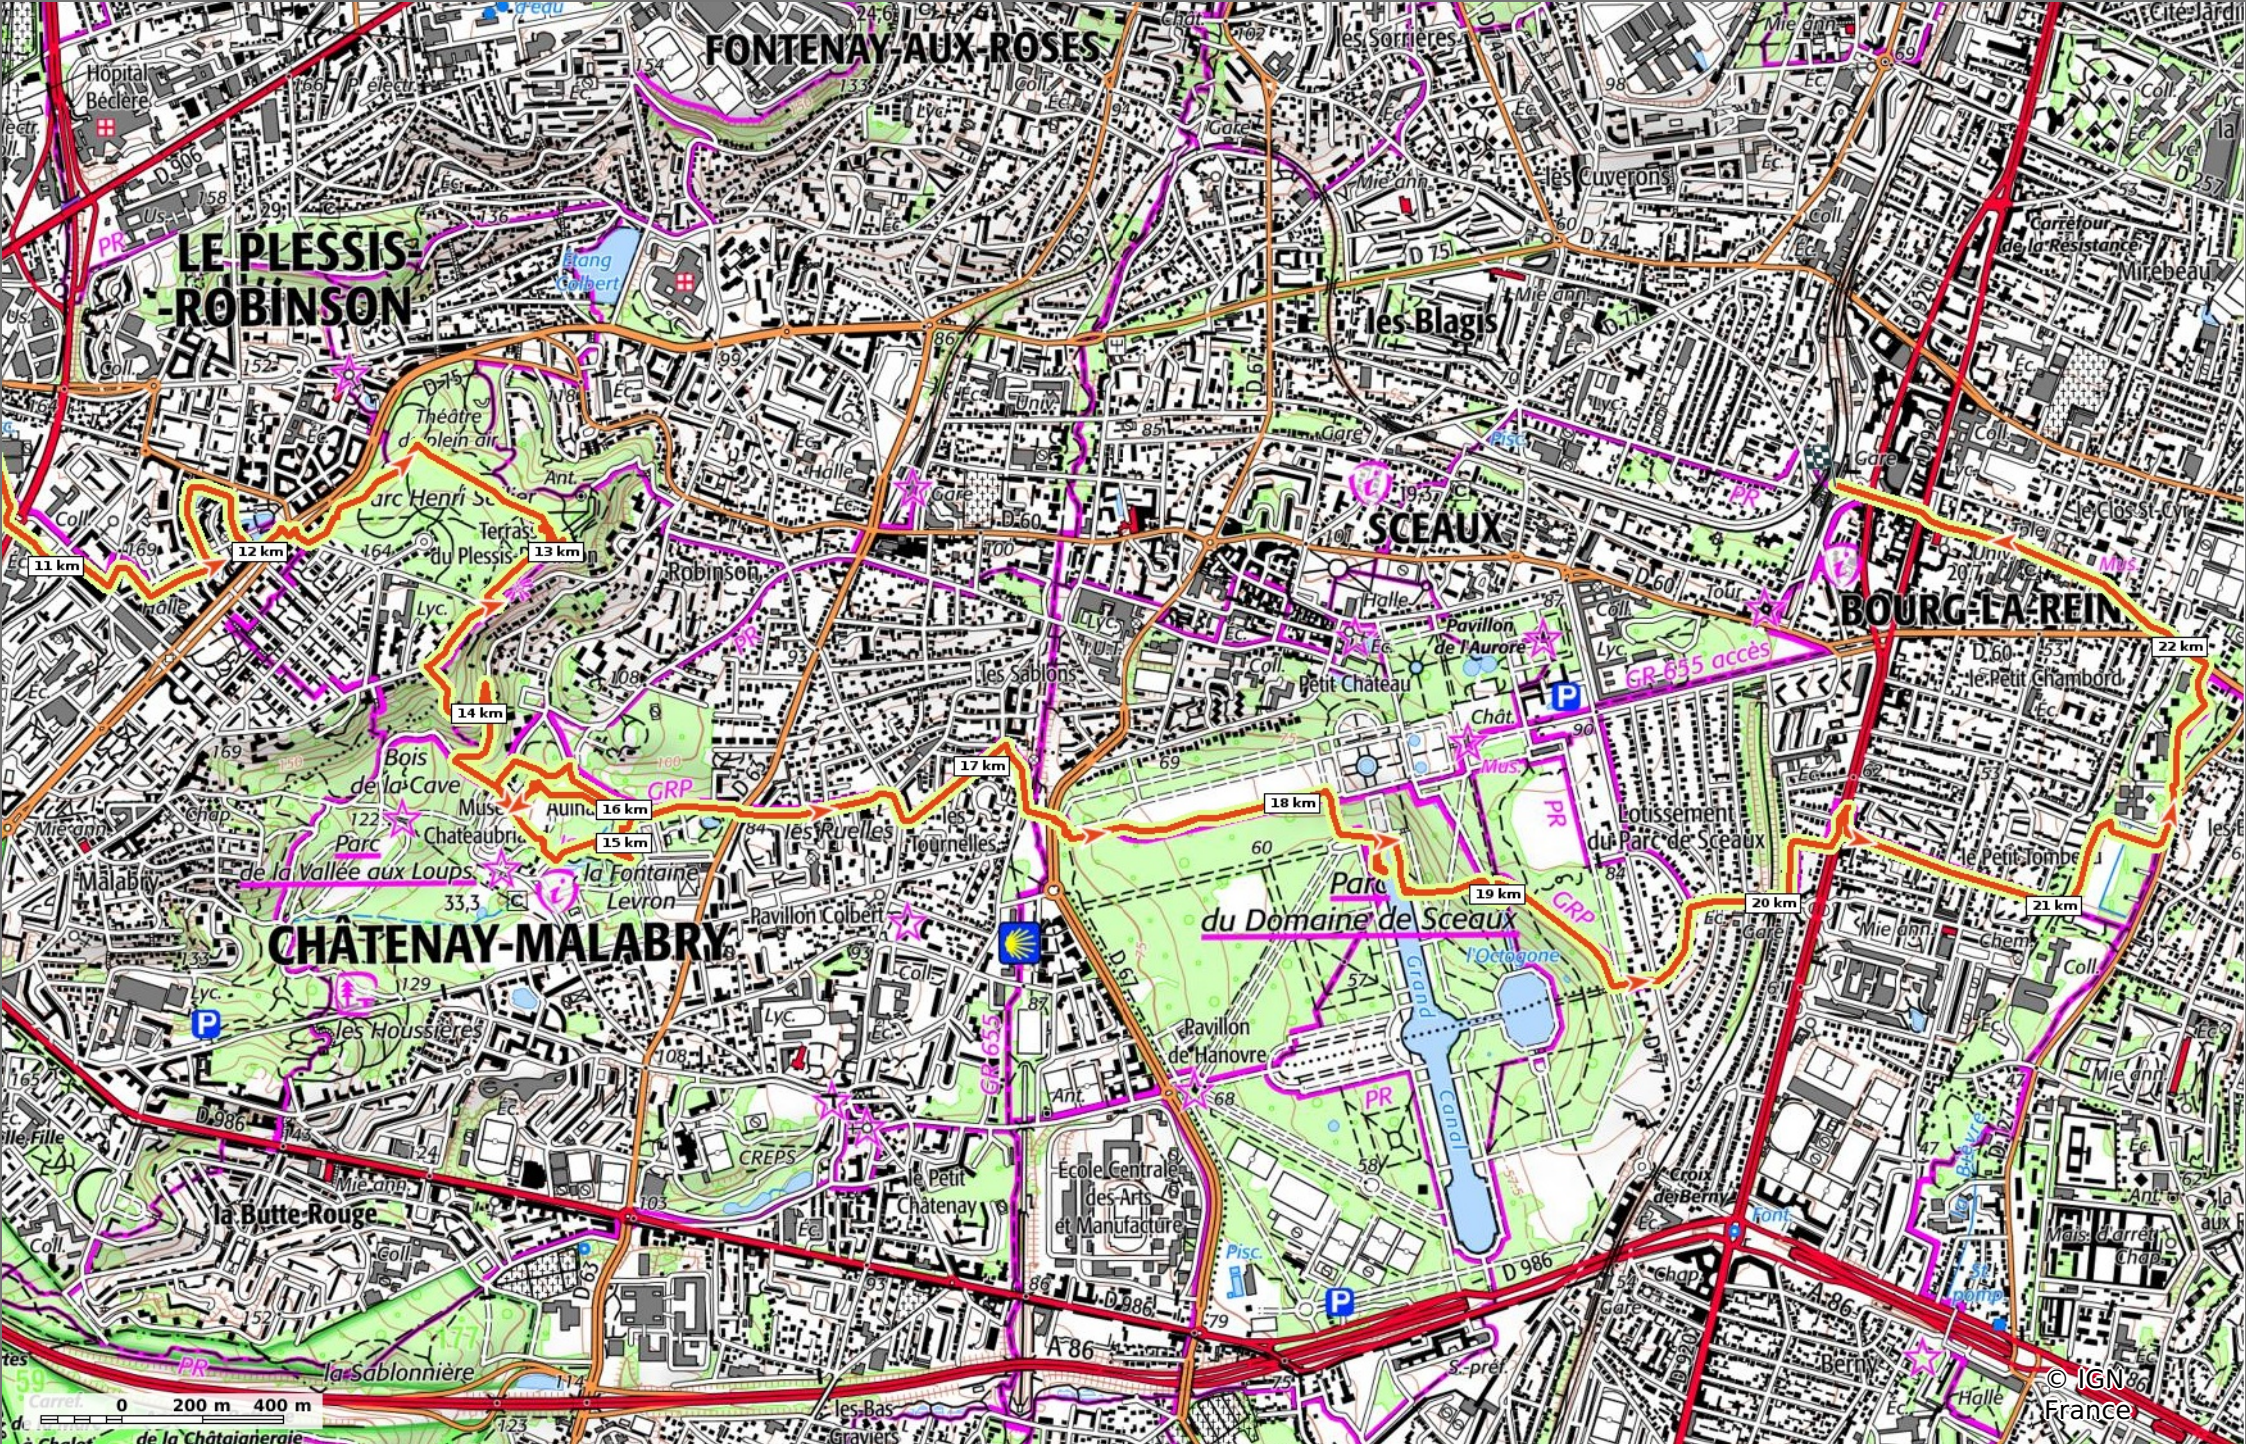

IssyLes Moulineaux-BourgLaReine-27-11-2022

⬭ 23,3 km ⬮ 41 m ⬯ 174 m ⬰ 335 m ⬱ 317 m

28/11/2022 - Par Pascal.Morisseau

🚶 Marche Difficulté: Moyen en 10h 33min

■ ↑ > 30%
 ■ ↑ 15% - 30%
 ■ ↑ 10% - 15%
 ■ ↑ 5% - 10%
 ■ à plat
 ■ ↓ 10% - 5%
 ■ ↓ 15% - 10%
 ■ ↓ > 15%

IssyLes Moulineaux-BourgLaReine-27-11-2022

📏 23,3 km
📏 41 m
📏 174 m
📏 335 m
📏 317 m

28/11/2022 - Par Pascal.Morisseau

🚶 Marche
Difficulté: Moyen en 10h 33min

IssyLes Moulineaux-BourgLaReine-27-11-2022

📏 23,3 km 🏔️ 41 m 🏔️ 174 m 📈 335 m 📉 317 m

🚶 Marche Difficulté: Moyen en 10h 33min

28/11/2022 - Par Pascal.Morisseau