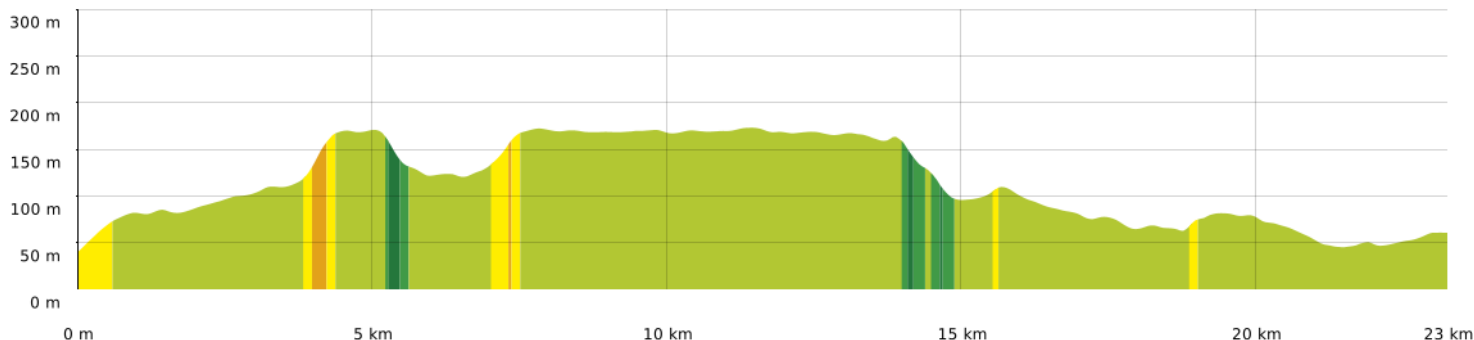

IssyLes Moulineaux-BourgLaReine-27-11-2022

⬭ 23,3 km ⬮ 41 m ⬯ 174 m ⬰ 335 m ⬱ 317 m

28/11/2022 - Par Pascal.Morisseau

🚶 Marche Difficulté: Moyen en 10h 33min

■ ↑ > 30%
 ■ ↑ 15% - 30%
 ■ ↑ 10% - 15%
 ■ ↑ 5% - 10%
 ■ à plat
 ■ ↓ 10% - 5%
 ■ ↓ 15% - 10%
 ■ ↓ > 15%

IssyLes Moulineaux-BourgLaReine-27-11-2022

📏 23,3 km
📏 41 m
📏 174 m
📏 335 m
📏 317 m

28/11/2022 - Par Pascal.Morisseau

🚶 Marche
Difficulté: Moyen en 10h 33min

IssyLes Moulineaux-BourgLaReine-27-11-2022

📏 23,3 km 🏔️ 41 m 🏔️ 174 m 📈 335 m 📉 317 m

🚶 Marche Difficulté: Moyen en 10h 33min

28/11/2022 - Par Pascal.Morisseau