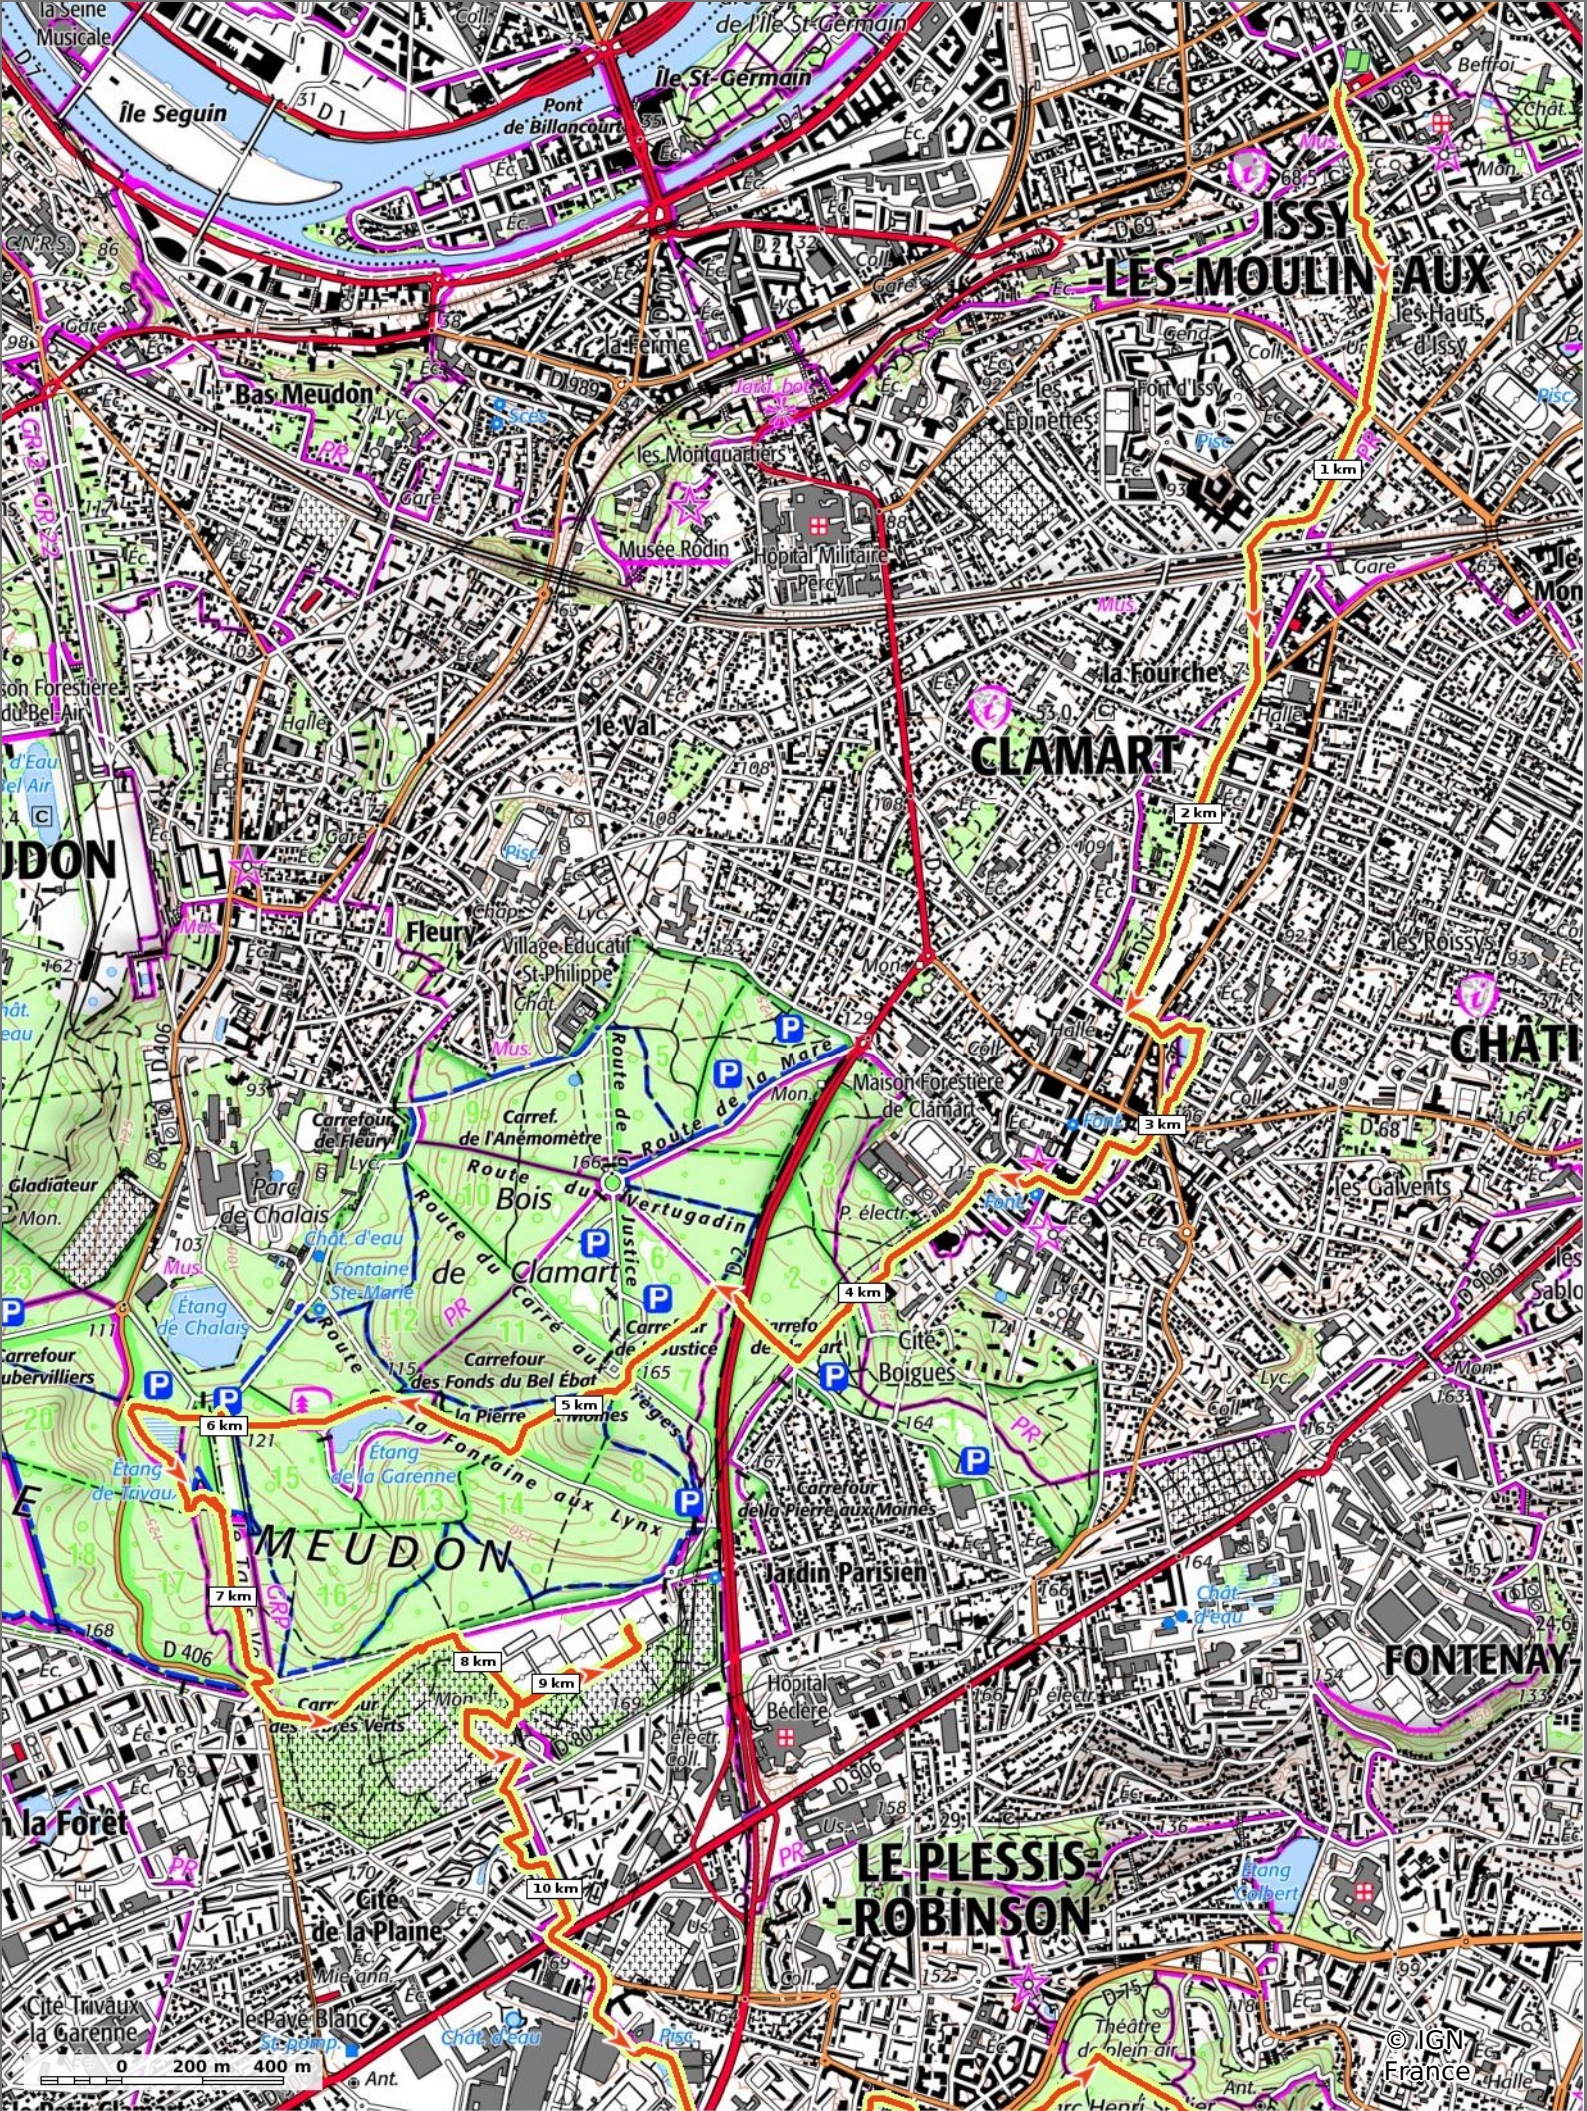

IssyLes Moulineaux-BourgLaReine-27-11-2022

⬭ 23,3 km ⬮ 41 m ⬯ 174 m ⬰ 335 m ⬱ 317 m

28/11/2022 - Par Pascal.Morisseau

🚶 Marche Difficulté: Moyen en 10h 33min

■ ↑ > 30%
 ■ ↑ 15% - 30%
 ■ ↑ 10% - 15%
 ■ ↑ 5% - 10%
 ■ à plat
 ■ ↓ 10% - 5%
 ■ ↓ 15% - 10%
 ■ ↓ > 15%

IssyLes Moulineaux-BourgLaReine-27-11-2022

📏 23,3 km
📏 41 m
📏 174 m
📏 335 m
📏 317 m

28/11/2022 - Par Pascal.Morisseau

🚶 Marche
Difficulté: Moyen en 10h 33min

IssyLes Moulineaux-BourgLaReine-27-11-2022

📏 23,3 km 🏔️ 41 m 🏔️ 174 m 📈 335 m 📉 317 m

🚶 Marche Difficulté: Moyen en 10h 33min

28/11/2022 - Par Pascal.Morisseau