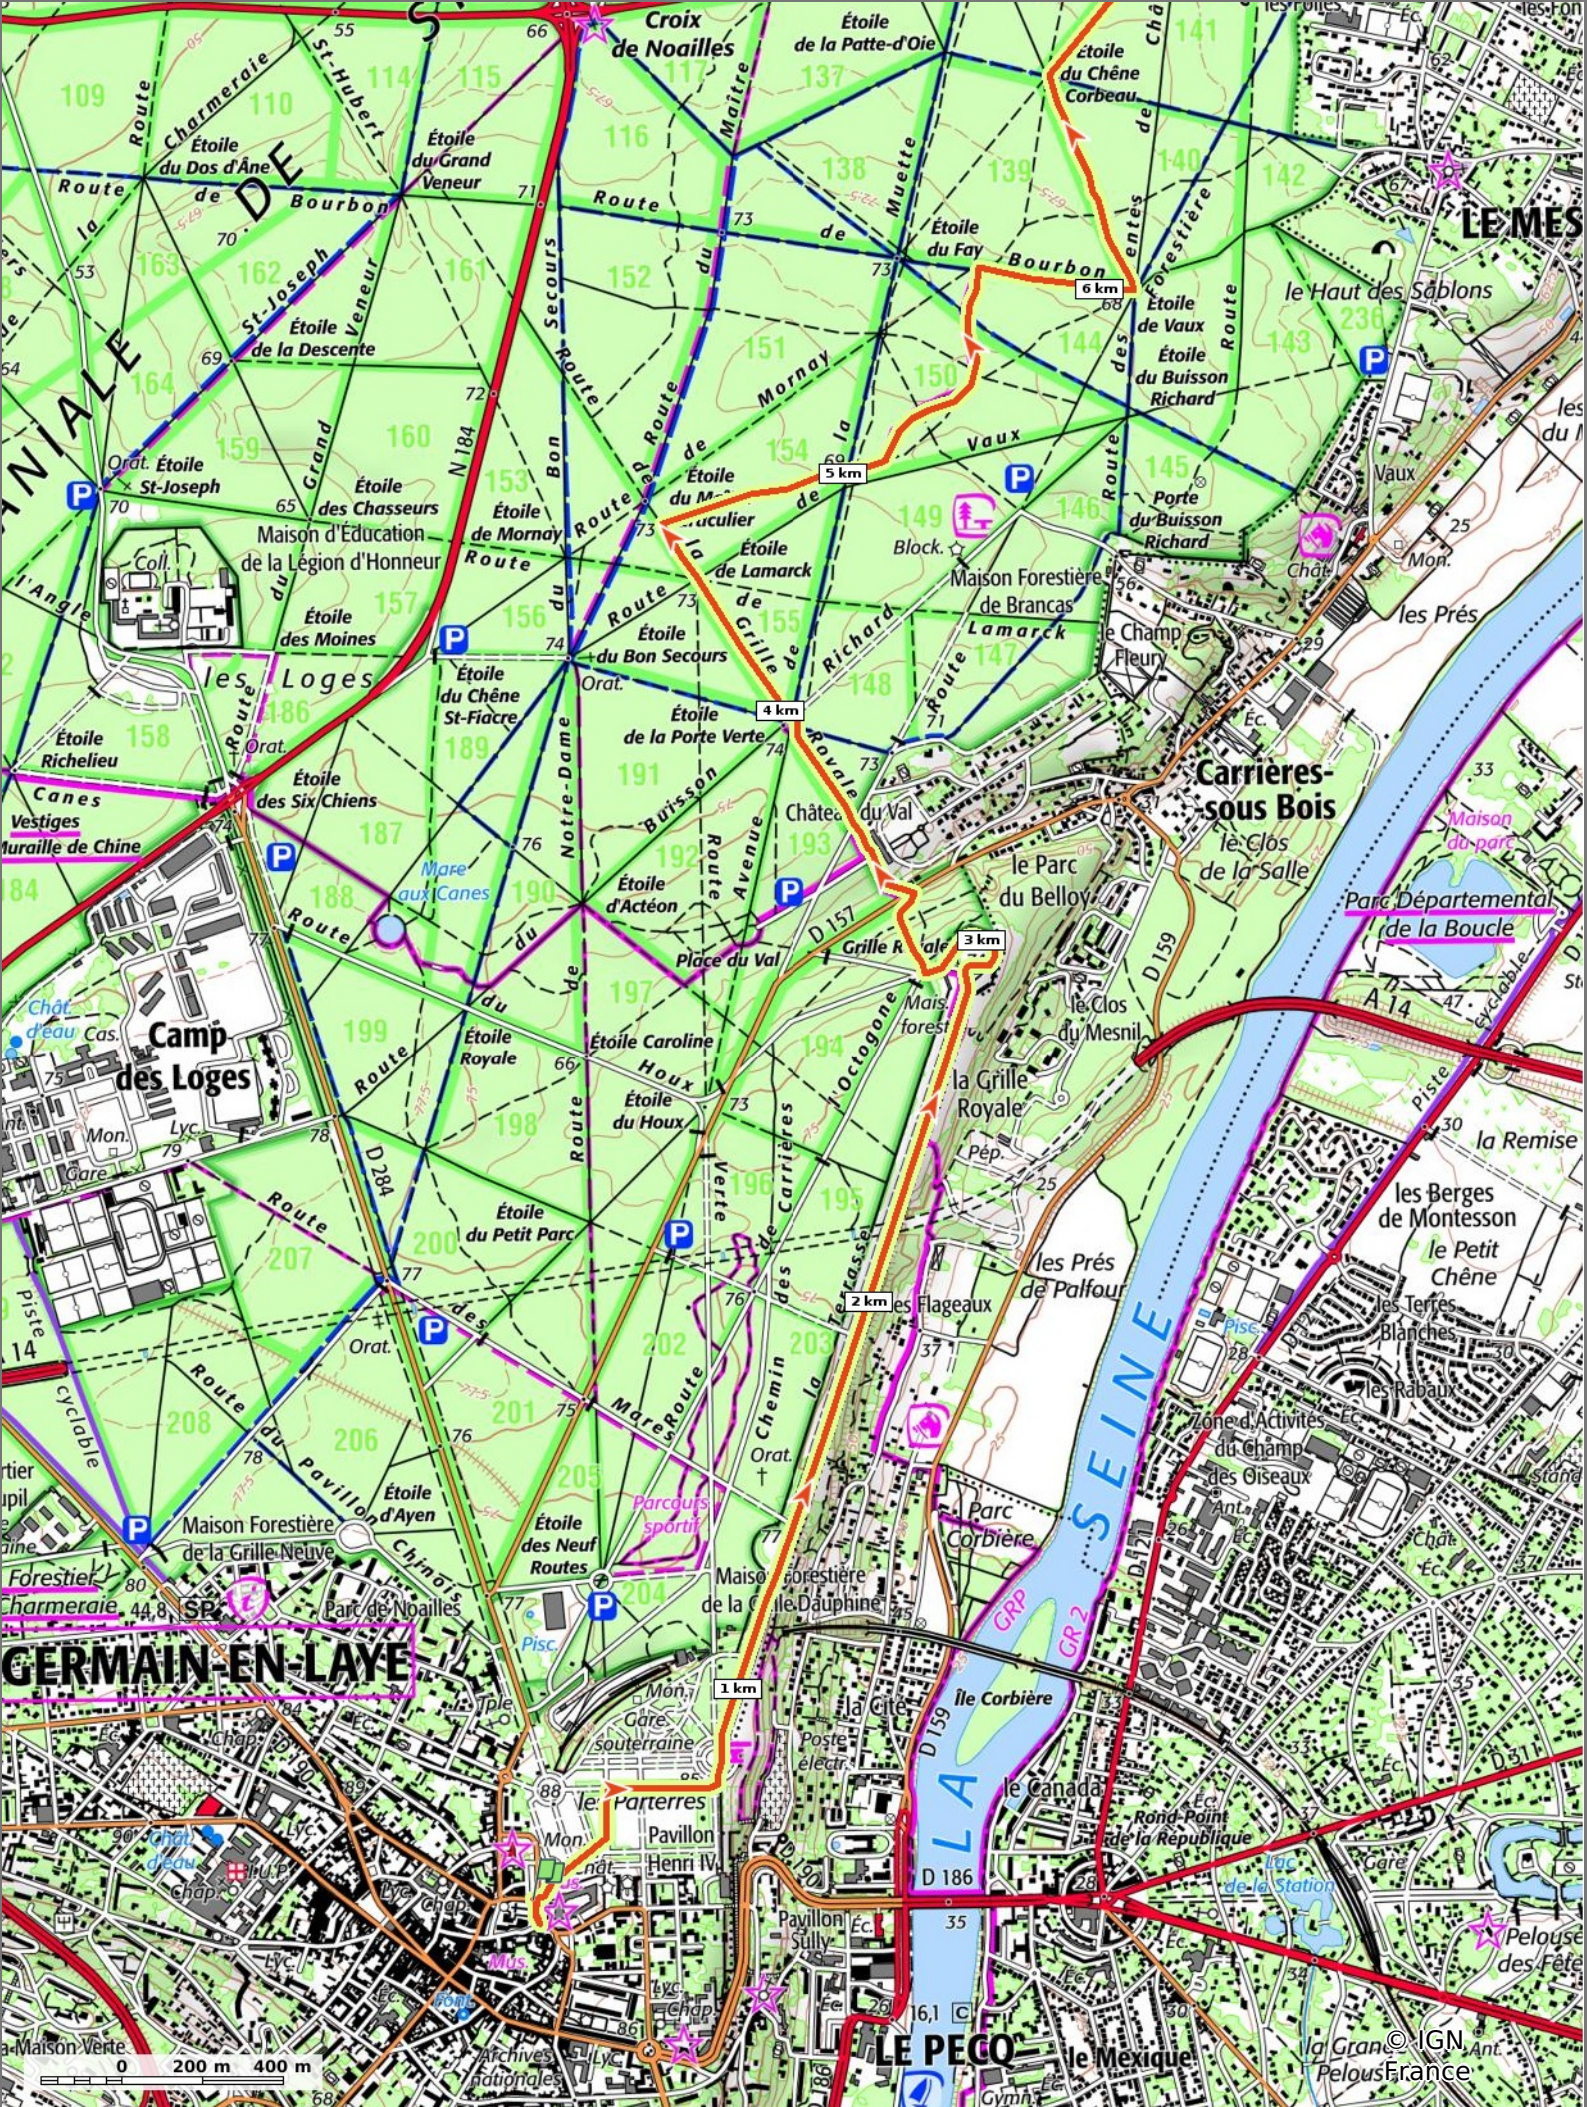

**StGermain-Conflans-4-12-22**

◊ 17,5 km   ↗ 13 m   ↘ 97 m   ↗ 148 m   ↘ 200 m

05/12/2022 - Par Pascal.Morisseau

🚶 Marche Difficulté: Facile en 5h 55min

**Sity Trail**  
 GET IT ON Google Play   Download on the App Store

■ ↑ > 15%   ■ ↓ 15% - 10%   ■ ↓ 10% - 5%   ■ à plat   ■ ↓ 5% - 10%   ■ ↑ 10% - 15%   ■ ↑ 15% - 30%   ■ ↑ > 30%

**StGermain-Conflans-4-12-22**

◊ 17,5 km    ⚡ 13 m    ⚡ 97 m    ⚡ 148 m    ⚡ 200 m

🚶 Marche Difficulté: Facile en 5h 55min

🚶 Marche Difficulté: Facile en 5h 55min

05/12/2022 - Par Pascal.Morisseau

© IGN France