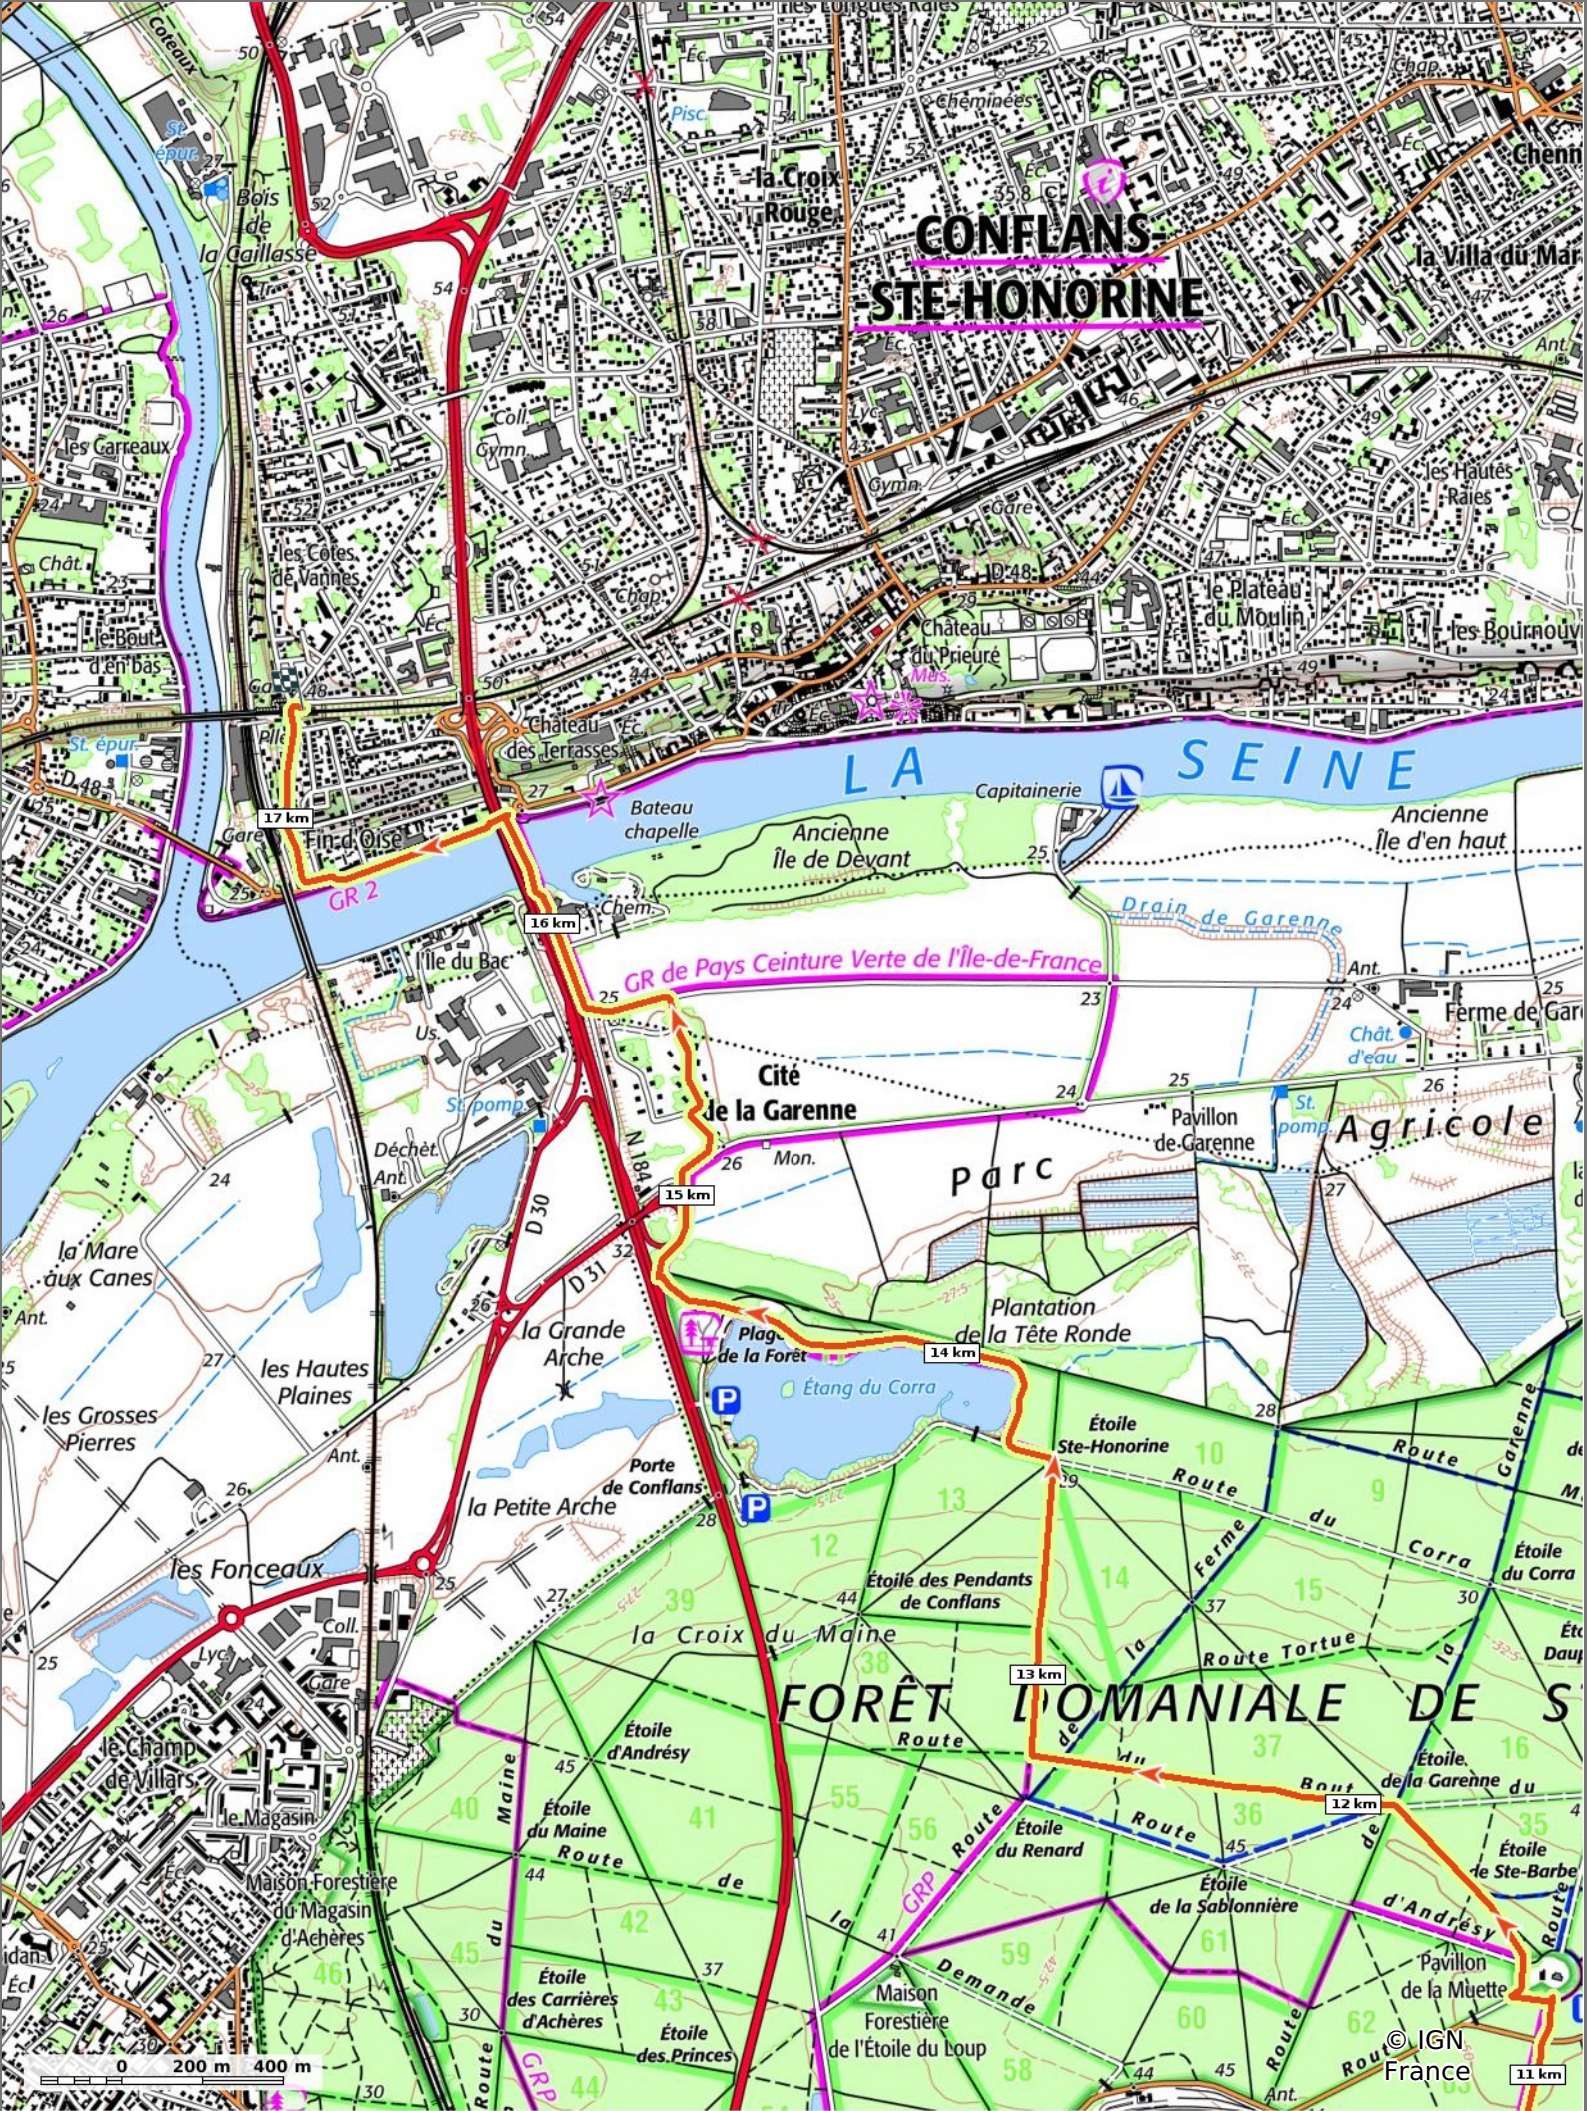

05/12/2022 - Par Pascal.Morisseau

**StGermain-Conflans-4-12-22**  
 17,5 km 13 m 97 m 148 m 200 m

05/12/2022 - Par Pascal.Morisseau

Marche Difficulté: Facile en 5h 55min

**StGermain-Conflans-4-12-22**

◊ 17,5 km ↗ 13 m ↘ 97 m ↖ 148 m ↙ 200 m

🚶 Marche Difficulté: Facile en 5h 55min

05/12/2022 - Par Pascal.Morisseau

© IGN France