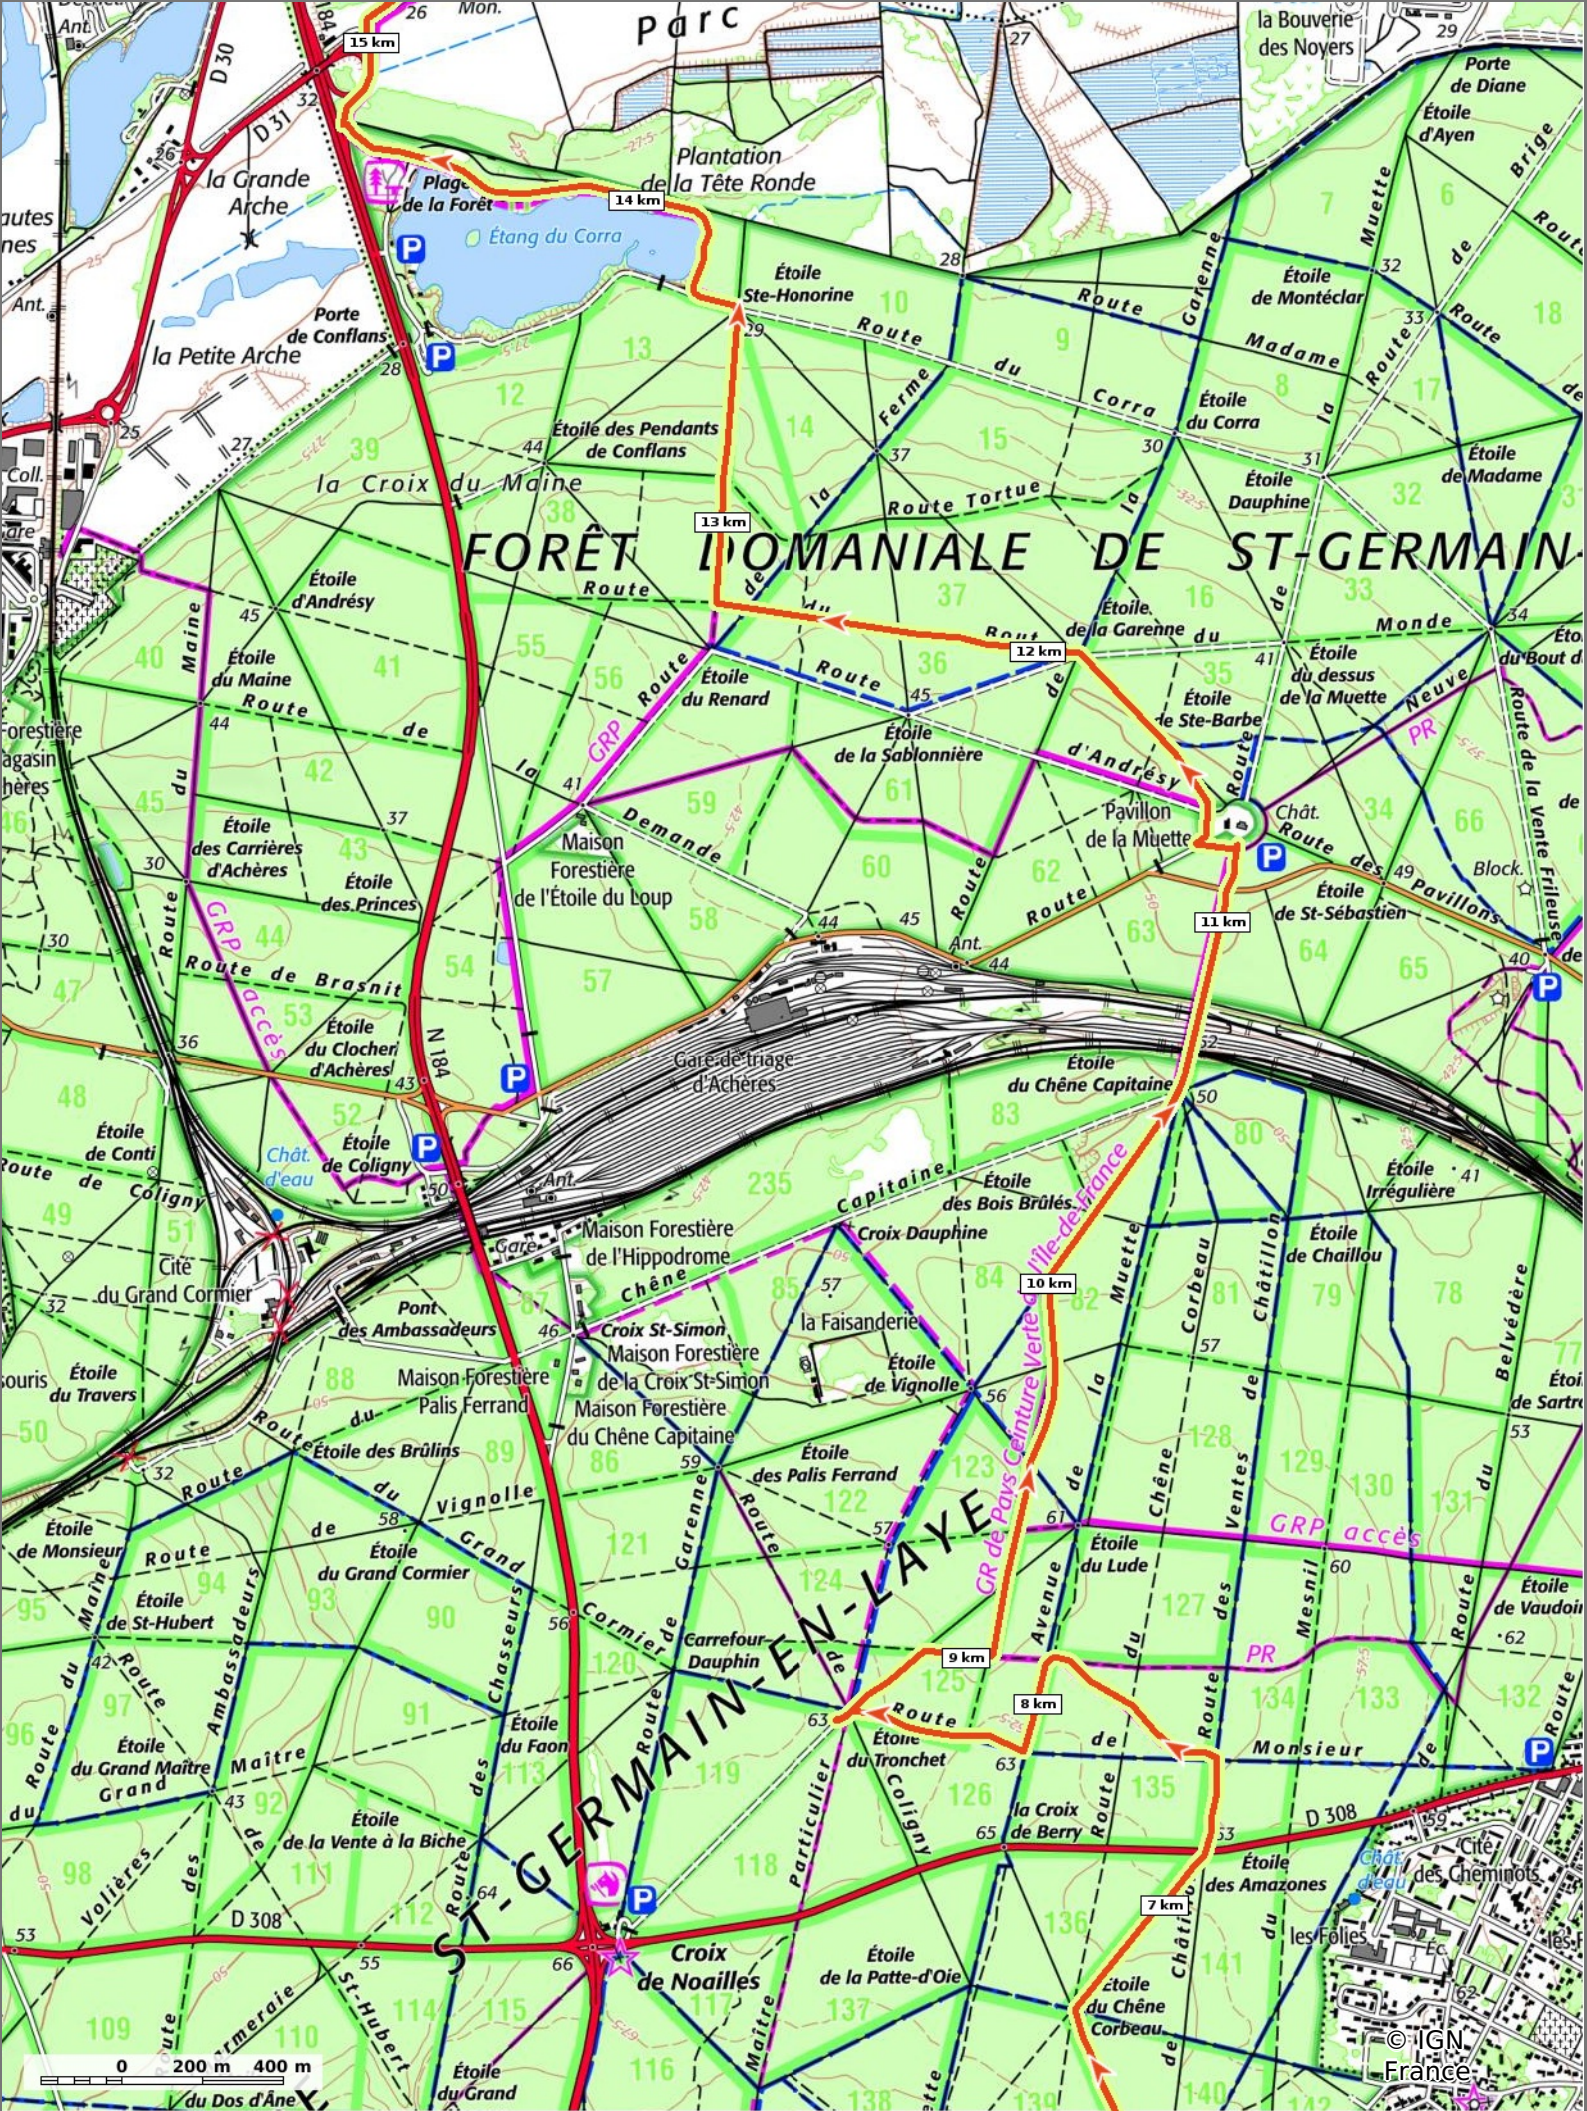

StGermain-Conflans-4-12-22
17,5 km 13 m 97 m 148 m 200 m

05/12/2022 - Par Pascal.Morisseau

Marche Difficulté: Facile en 5h 55min