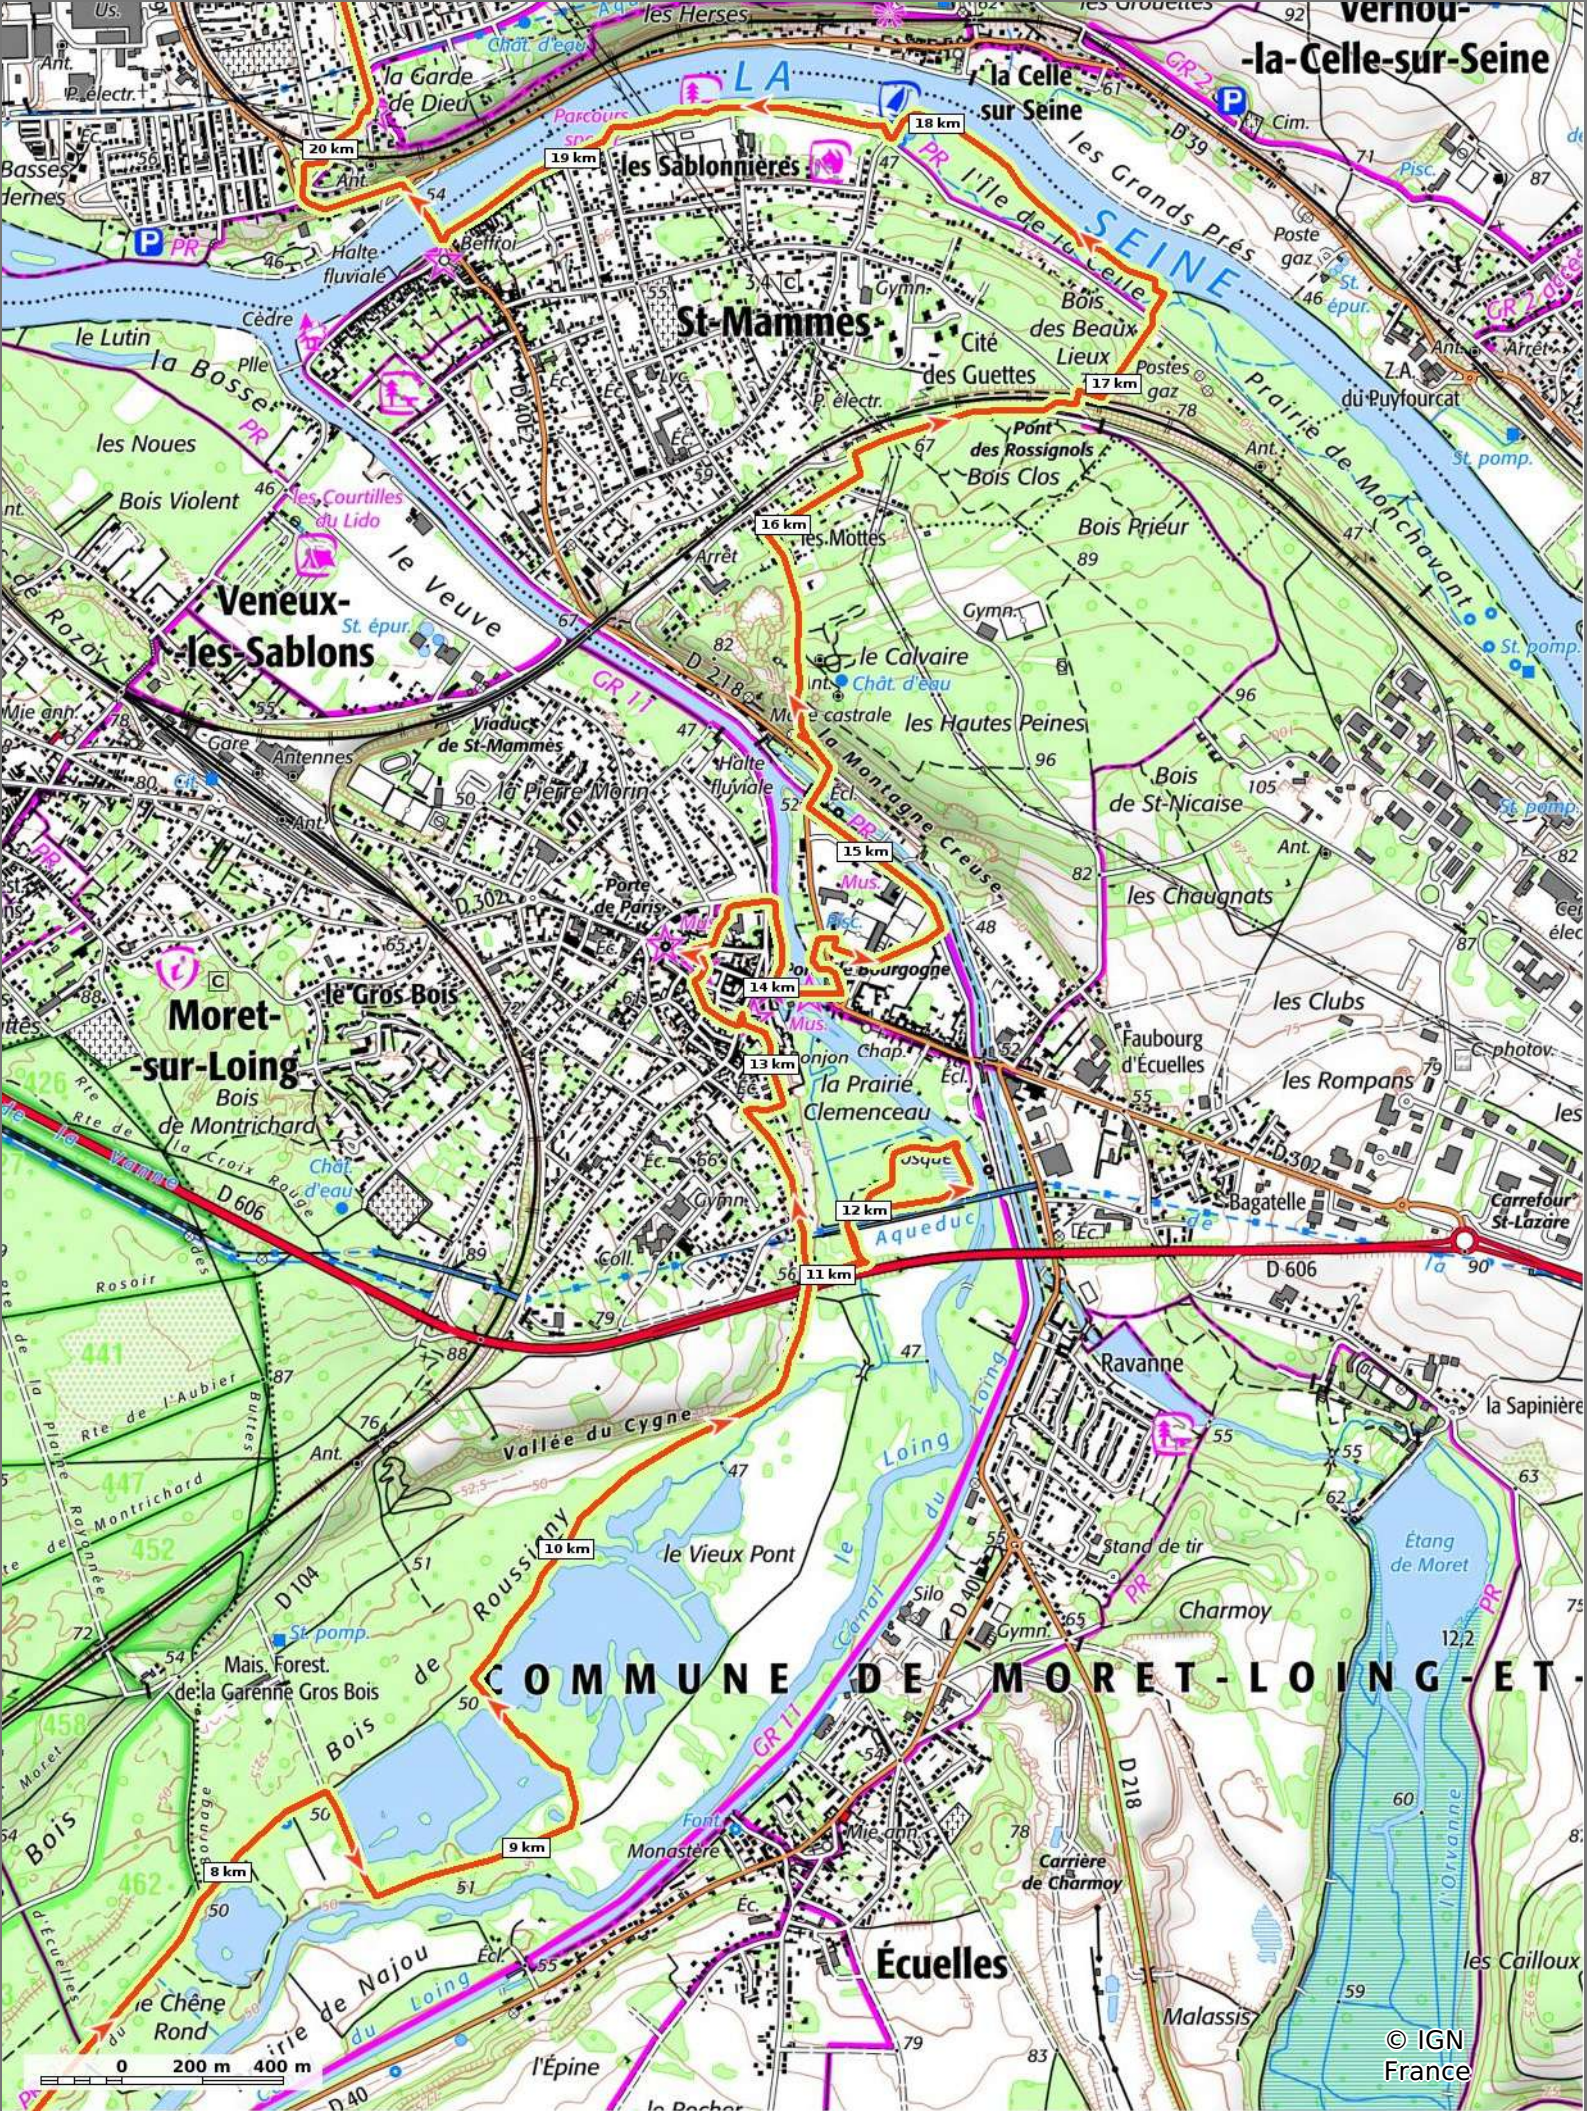

Montigny-Champagne-8-10-2023

📏 22,5 km
📏 39 m
📏 94 m
📏 223 m
📏 248 m

👤 Marche Difficulté: Moyen en 7h 10min

09/10/2023 - Par
 Pascal.Morisseau

GET IT ON Google Play

© IGN France

Montigny-Champagne-8-10-2023

📏 22,5 km
🏔️ 39 m
🏔️ 94 m
🏔️ 223 m
🏔️ 248 m

👤 Marche Difficulté: Moyen en 7h 10min

09/10/2023 - Par
 Pascal.Morisseau

Montigny-Champagne-8-10-2023

📏 22,5 km
🏔️ 39 m
🏔️ 94 m
🏔️ 223 m
🏔️ 248 m

👤 Marche Difficulté: Moyen en 7h 10min