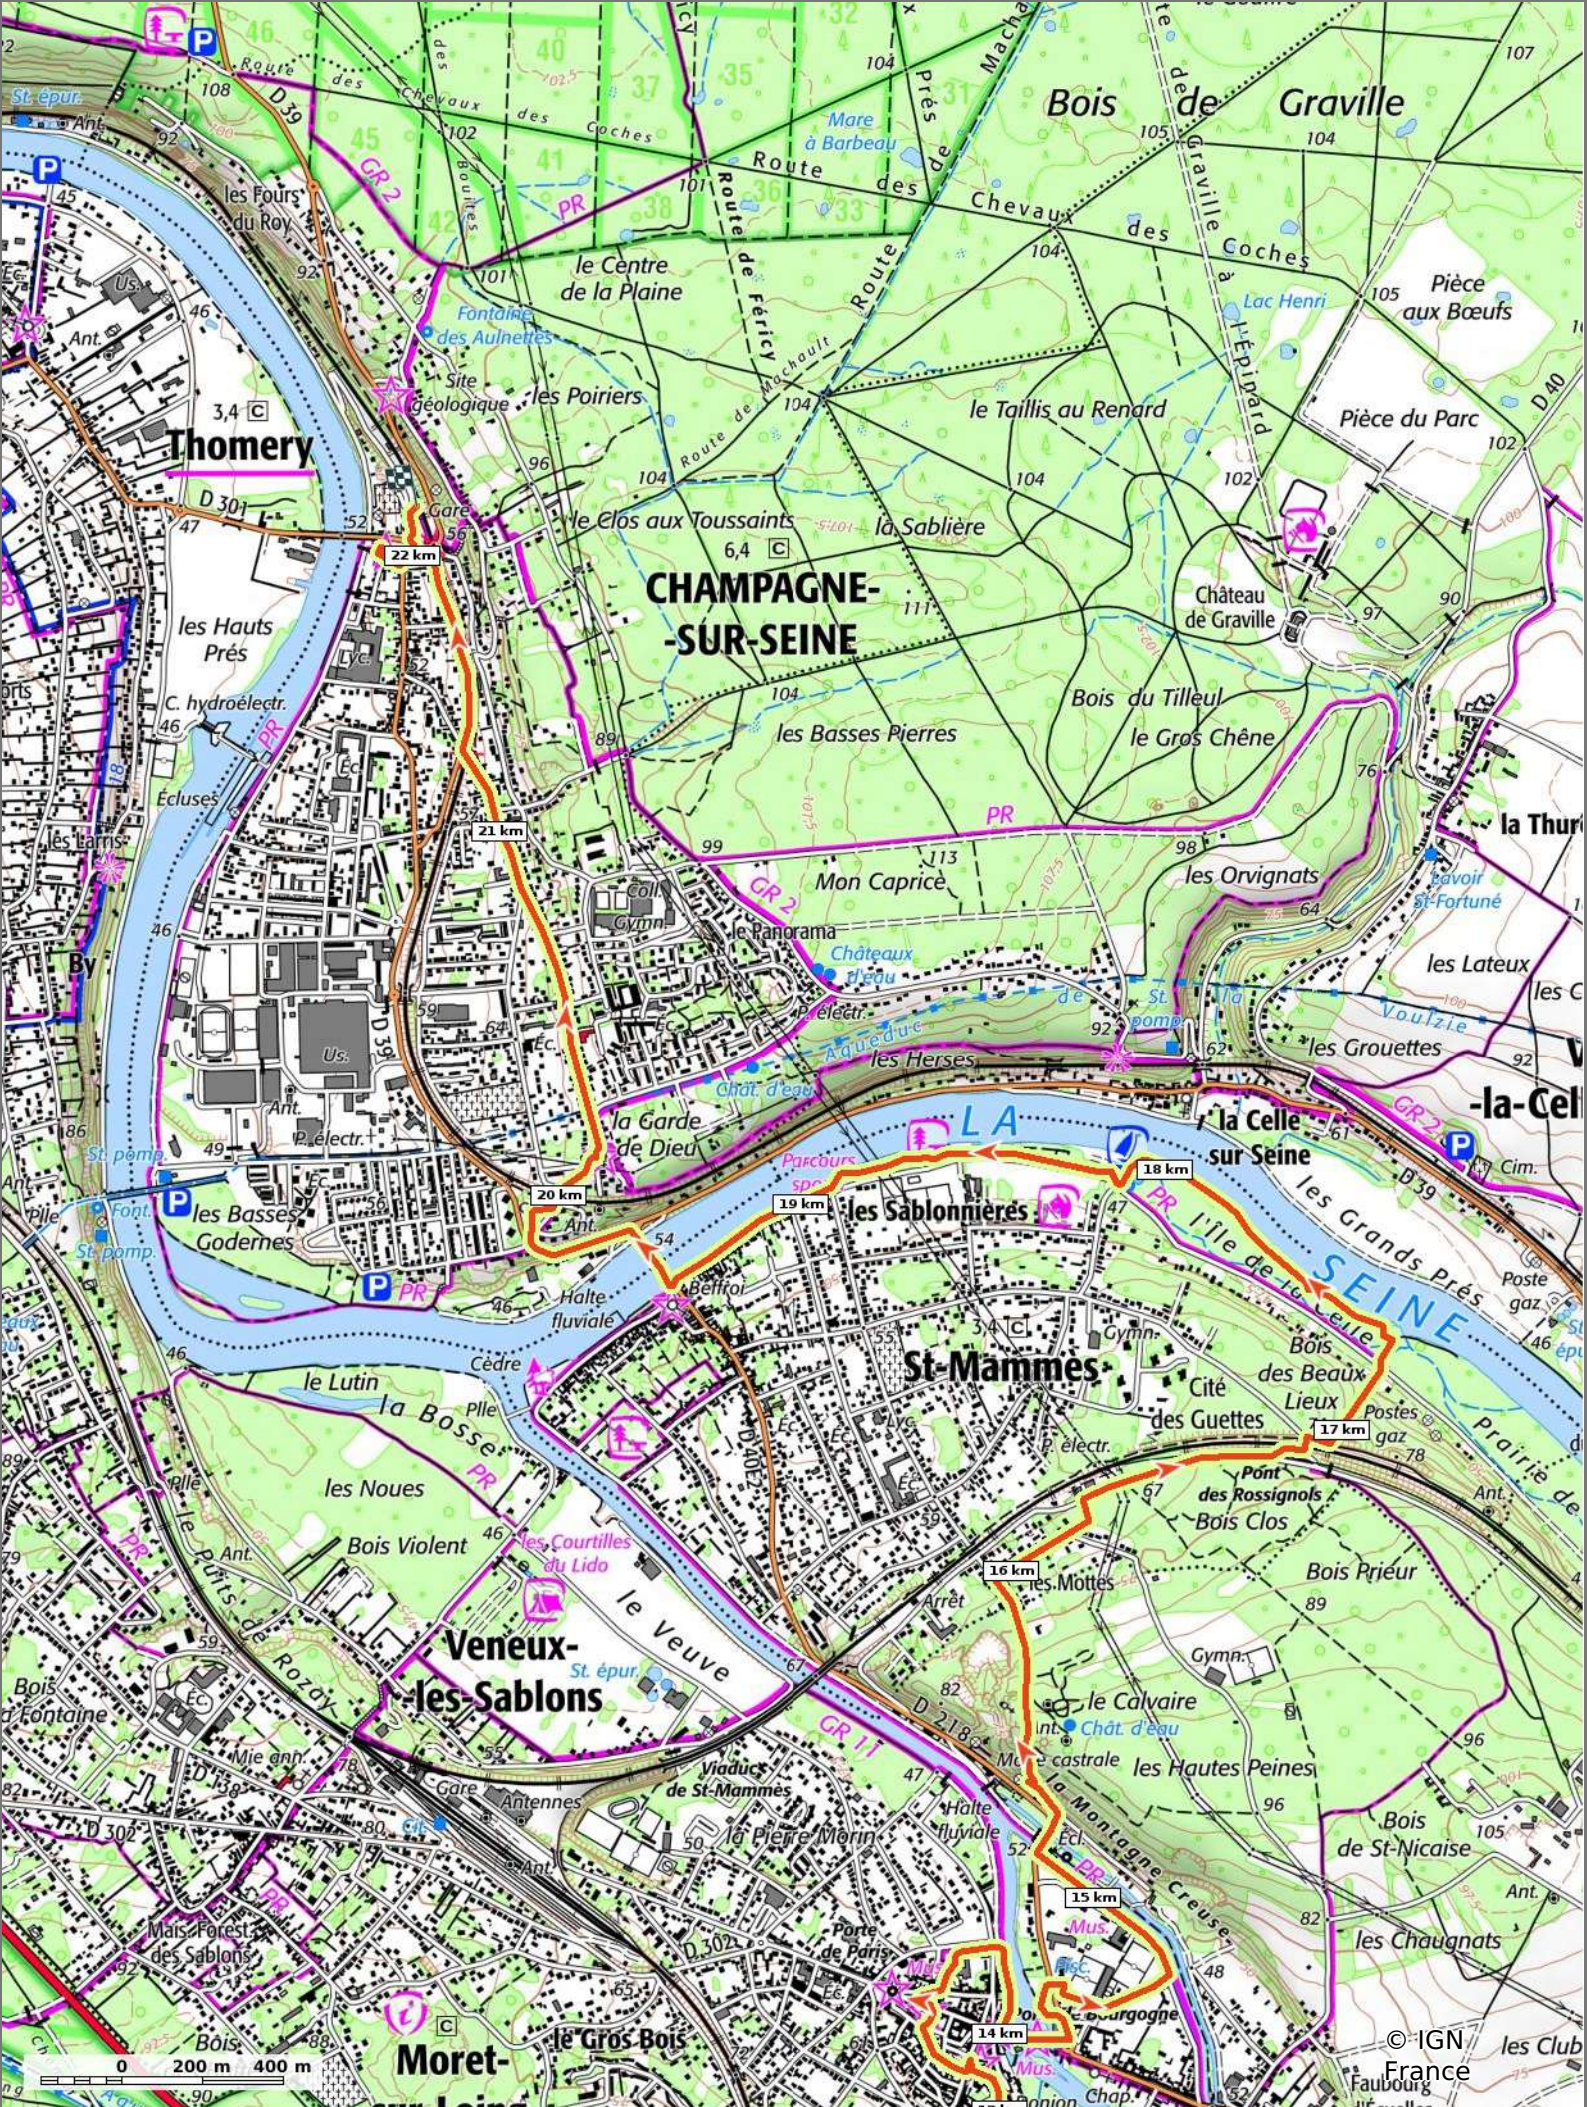

Montigny-Champagne-8-10-2023

📏 22,5 km
📏 39 m
📏 94 m
📏 223 m
📏 248 m

👤 Marche Difficulté: Moyen en 7h 10min

09/10/2023 - Par
 Pascal.Morisseau

GET IT ON Google Play

© IGN France

Montigny-Champagne-8-10-2023

📏 22,5 km
🏔️ 39 m
🏔️ 94 m
🏔️ 223 m
🏔️ 248 m

👤 Marche Difficulté: Moyen en 7h 10min

09/10/2023 - Par
 Pascal.Morisseau

Montigny-Champagne-8-10-2023

📏 22,5 km
🏔️ 39 m
🏔️ 94 m
🏔️ 223 m
🏔️ 248 m

👤 Marche Difficulté: Moyen en 7h 10min