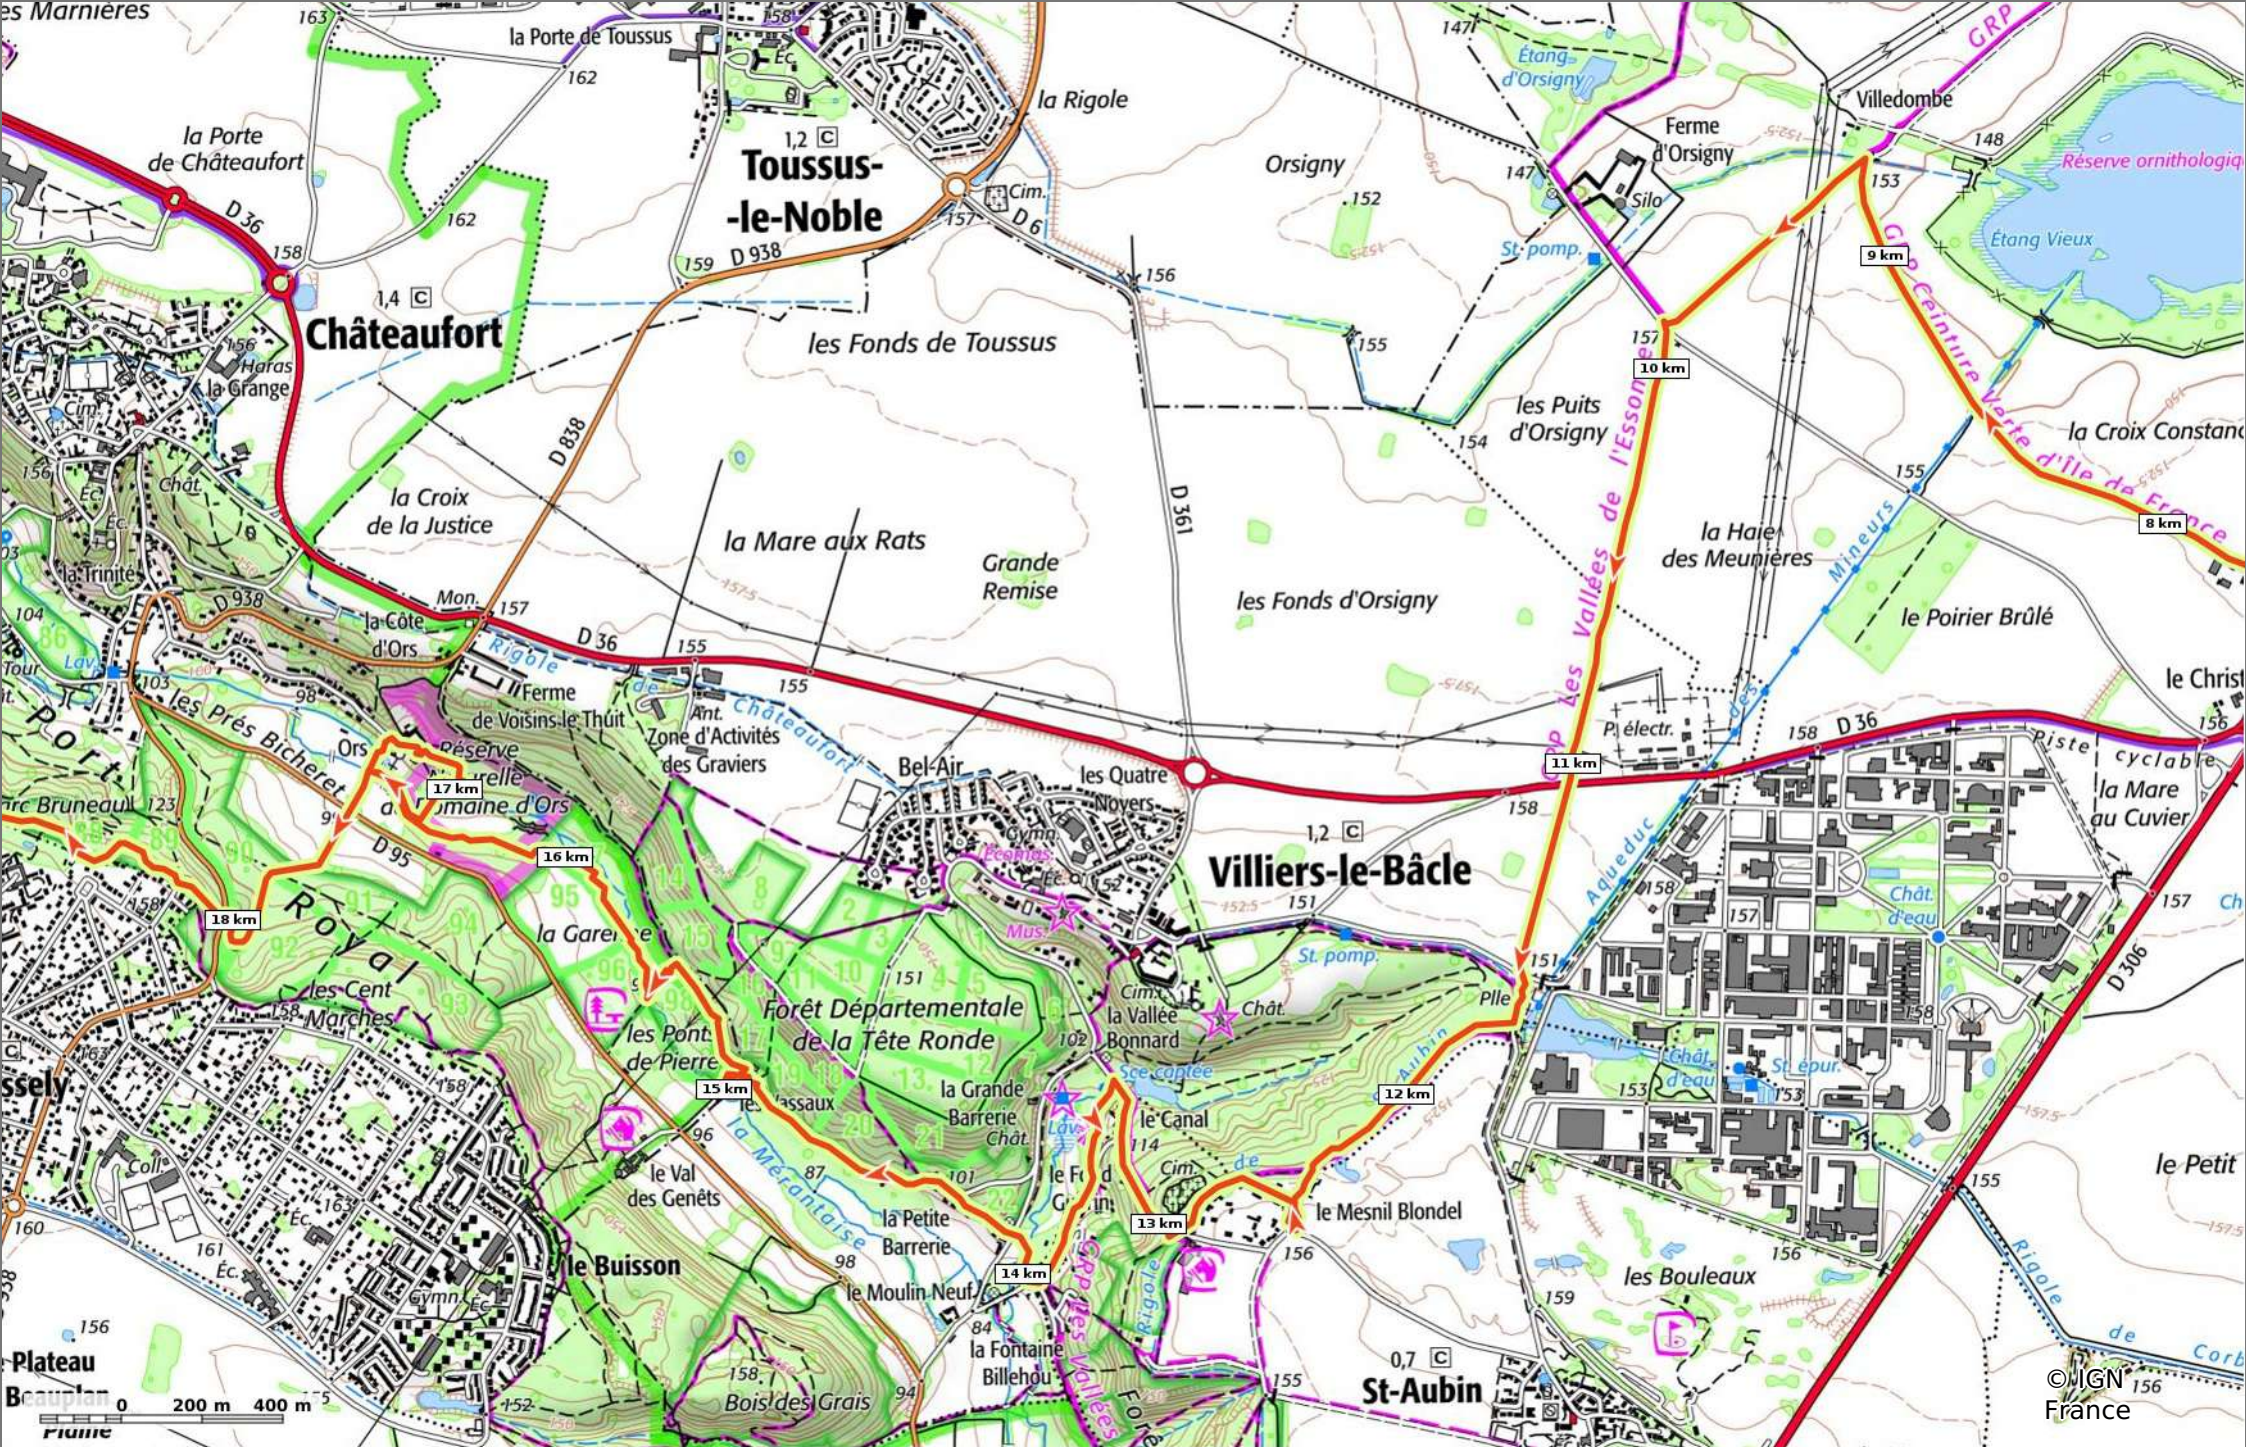

**Lozere-StRemyLesChevreuse-7-4-2024-25Km**

📏 25,6 km
📏 72 m
📏 170 m
📏 327 m
📏 332 m

👤 Marche Difficulté: Très difficile en 6h 49min

08/04/2024 - Par Pascal.Morisseau

**Lozère-StRemyLesChevreuse-7-4-2024-25Km**

📏 25,6 km
📏 72 m
📏 170 m
📏 327 m
📏 332 m

👤 Marche Difficulté: Très difficile en 6h 49min

08/04/2024 - Par Pascal.Morisseau

GET IT ON Google Play

©IGN France

**Lozere-StRemyLesChevreuse-7-4-2024-25Km**

📏 25,6 km
📏 72 m
📏 170 m
📏 327 m
📏 332 m

👤 Marche Difficulté: Très difficile en 6h 49min

08/04/2024 - Par Pascal.Morisseau

GET IT ON Google Play
 
  
 Download on the App Store