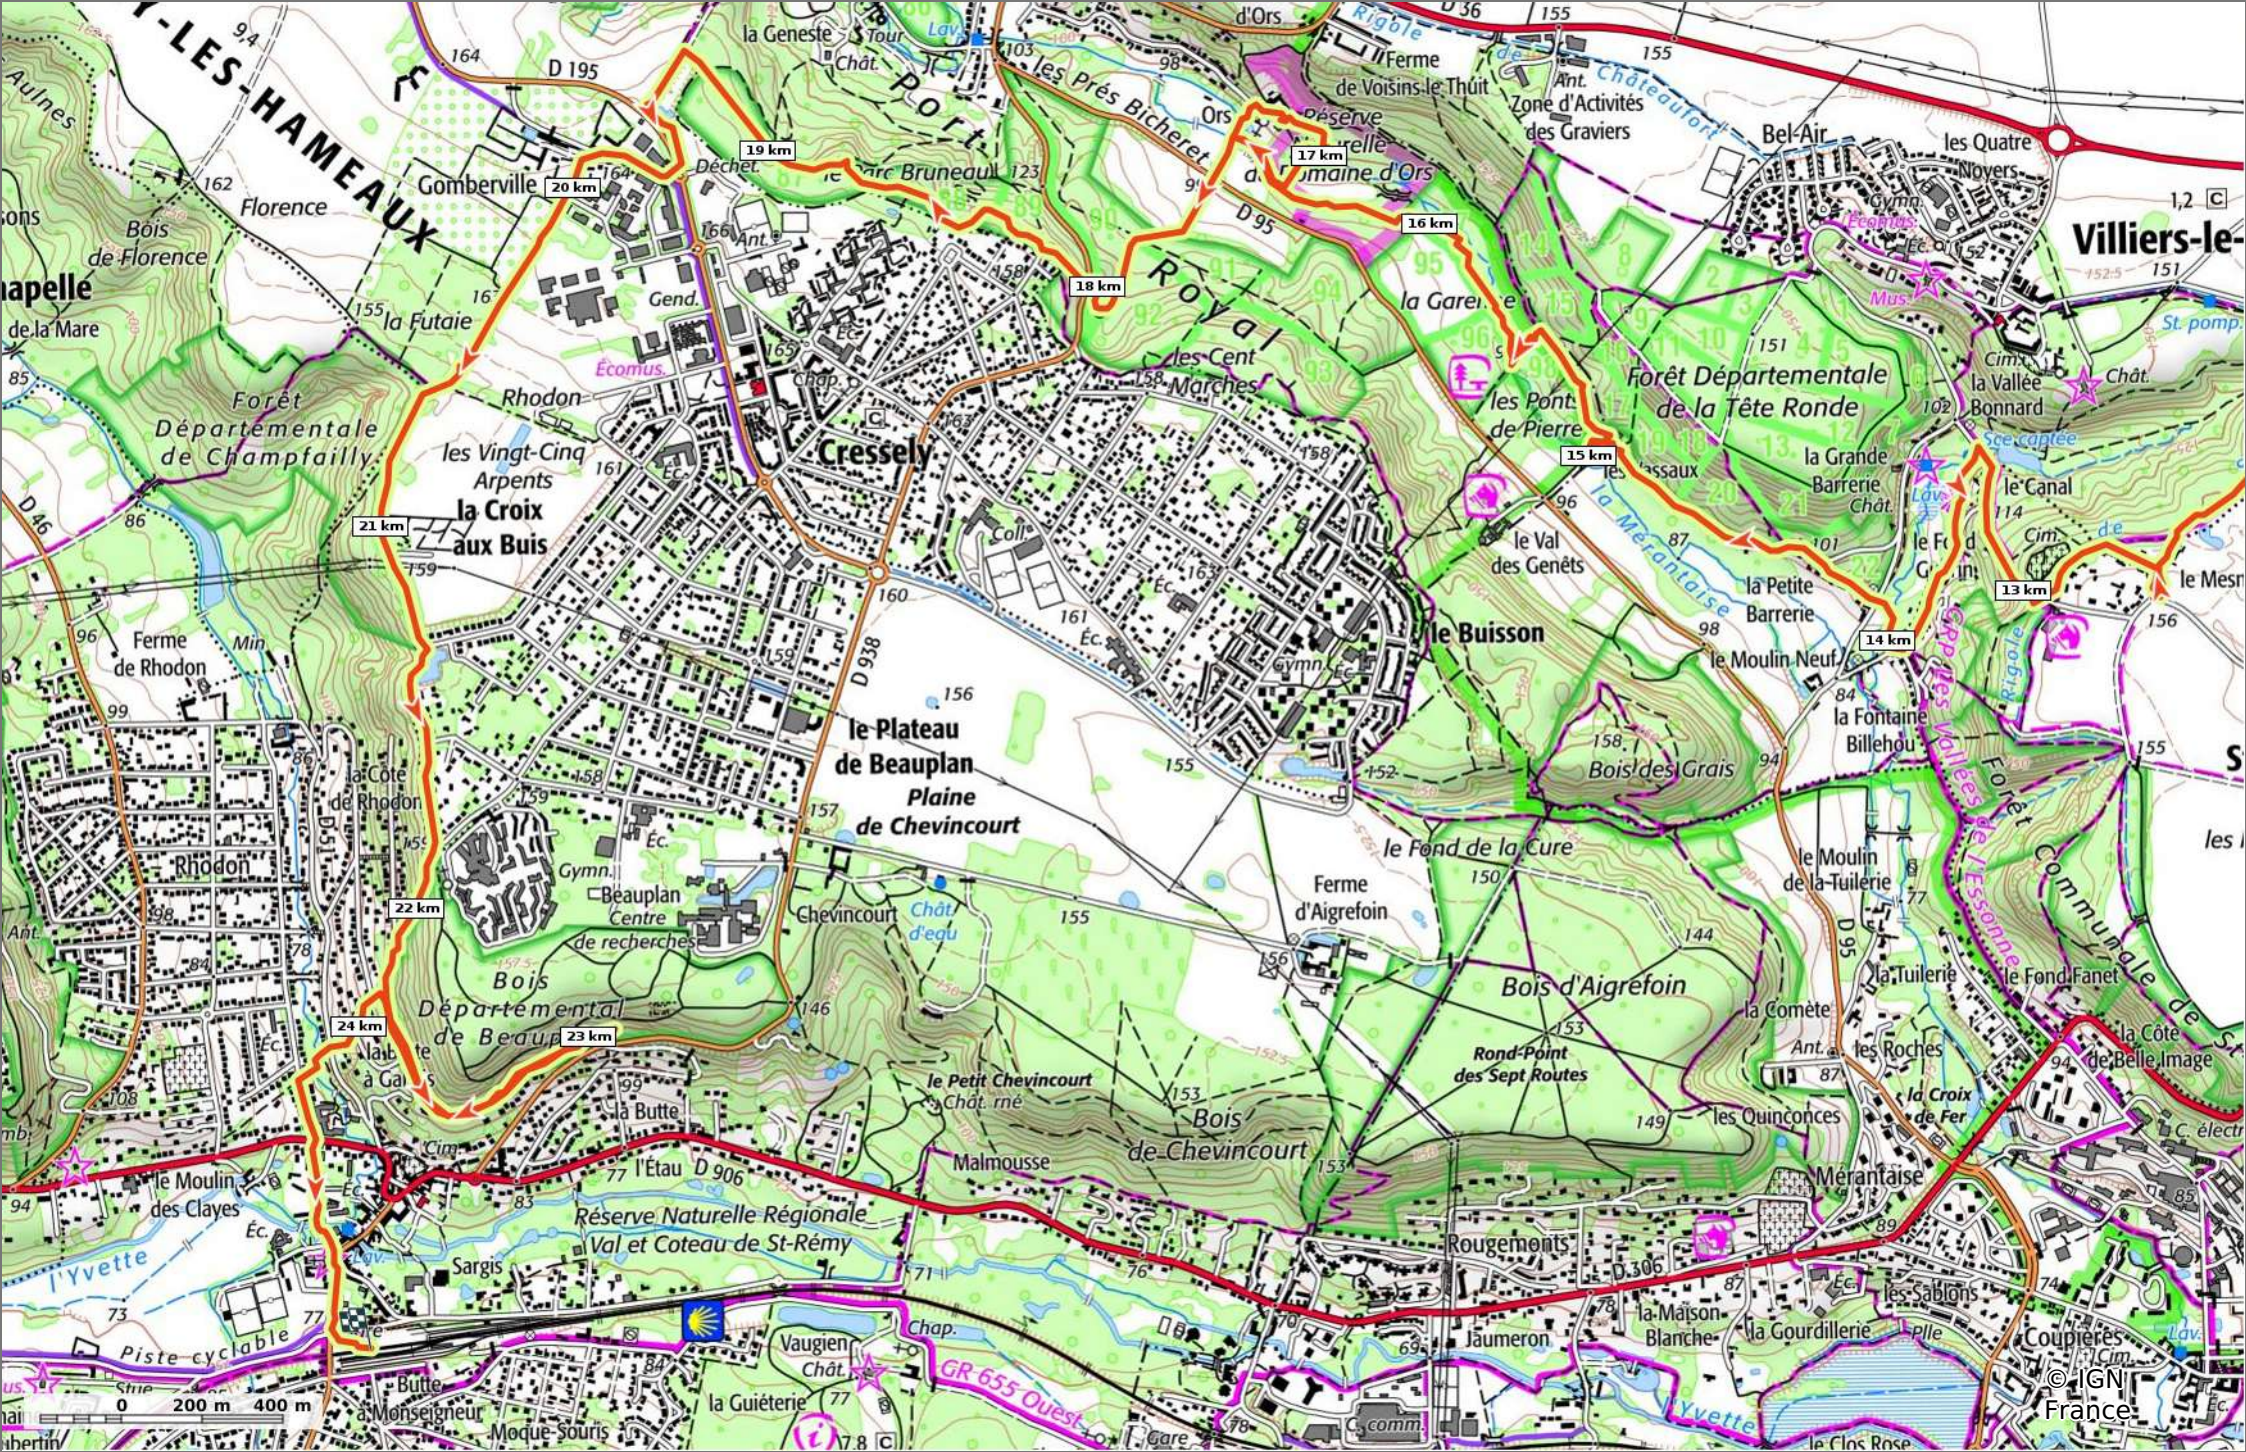

**Lozere-StRemyLesChevreuse-7-4-2024-25Km**

📏 25,6 km
📏 72 m
📏 170 m
📏 327 m
📏 332 m

👤 Marche Difficulté: Très difficile en 6h 49min

08/04/2024 - Par Pascal.Morisseau

**Lozère-StRemyLesChevreuse-7-4-2024-25Km**

📏 25,6 km
📏 72 m
📏 170 m
📏 327 m
📏 332 m

👤 Marche Difficulté: Très difficile en 6h 49min

08/04/2024 - Par Pascal.Morisseau

GET IT ON Google Play

©IGN France

**Lozere-StRemyLesChevreuse-7-4-2024-25Km**

📏 25,6 km
📏 72 m
📏 170 m
📏 327 m
📏 332 m

👤 Marche Difficulté: Très difficile en 6h 49min

08/04/2024 - Par Pascal.Morisseau

GET IT ON Google Play
 
  
 Download on the App Store