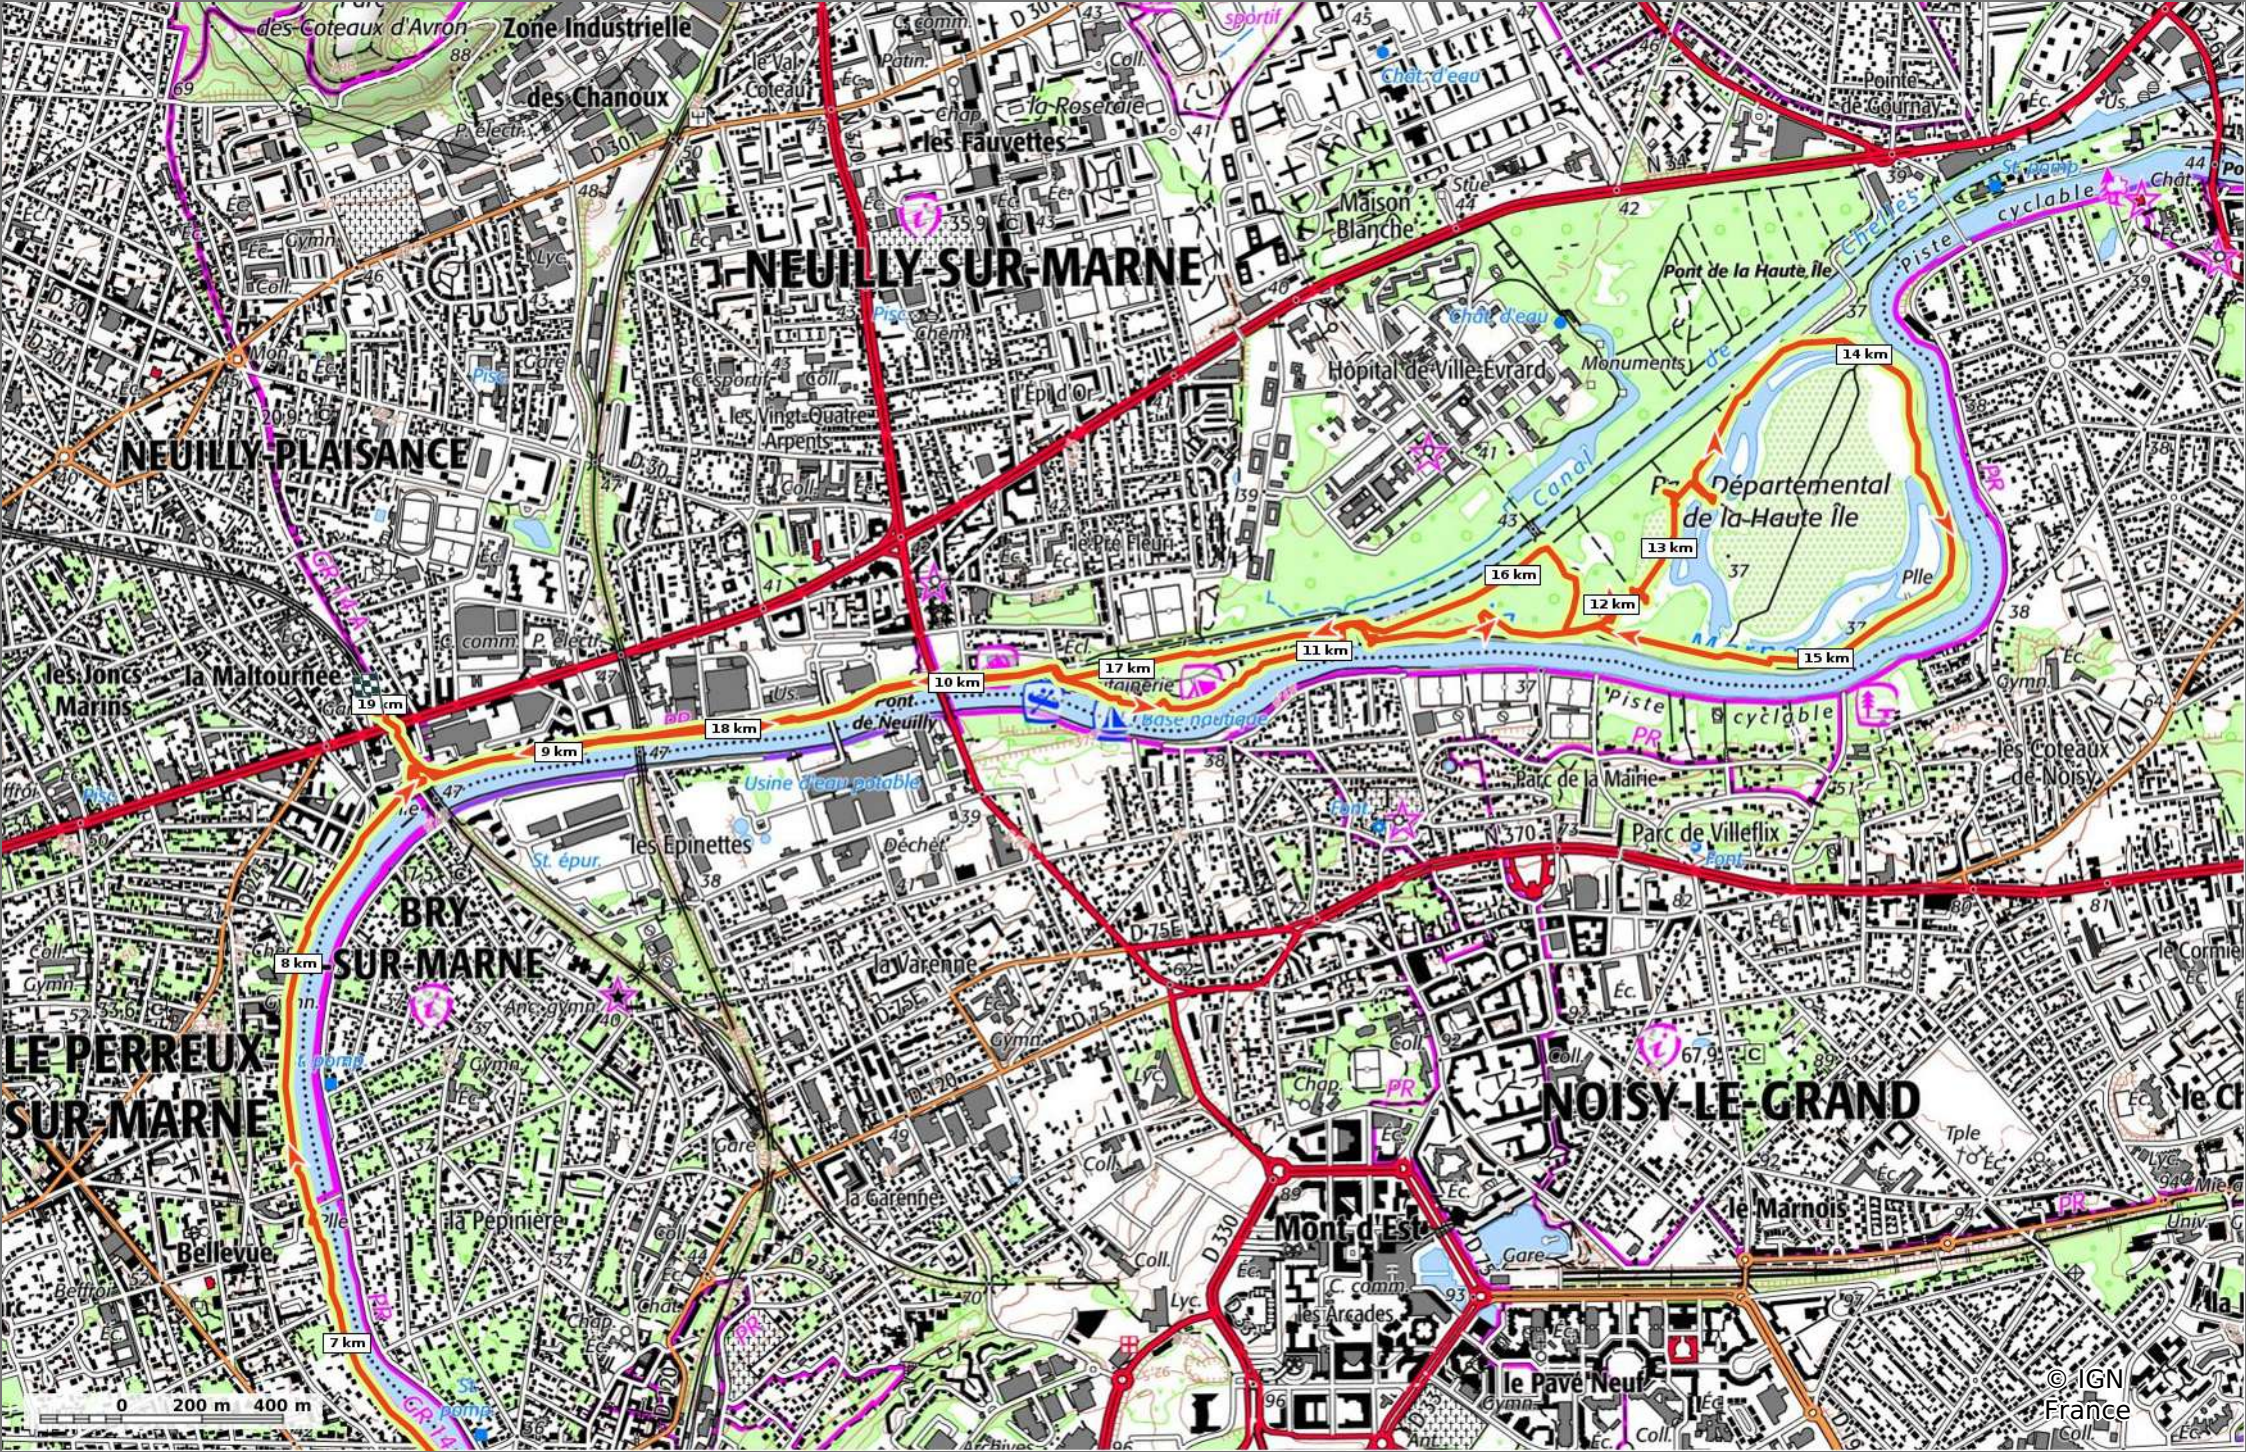

### Champigny-NeullyPlaisance-1-6-2024-20Km

📏 19,7 km 🏔️ 32 m 📏 75 m 📏 153 m 📏 158 m

03/06/2024 - Par Pascal.Morisseau

👟 Marche Difficulté: Facile en 7h 11min

City Trail  
GET IT ON Google Play  
Download on the App Store

**Champigny-NeuillyPlaisance-1-6-2024-20km**

📏 19,7 km
📏 32 m
📏 75 m
📏 153 m
📏 158 m

🚶 Marche
Difficulté: Facile en 7h 11min

03/06/2024 - Par Pascal.Morisseau

GET IT ON Google Play

© IGN France