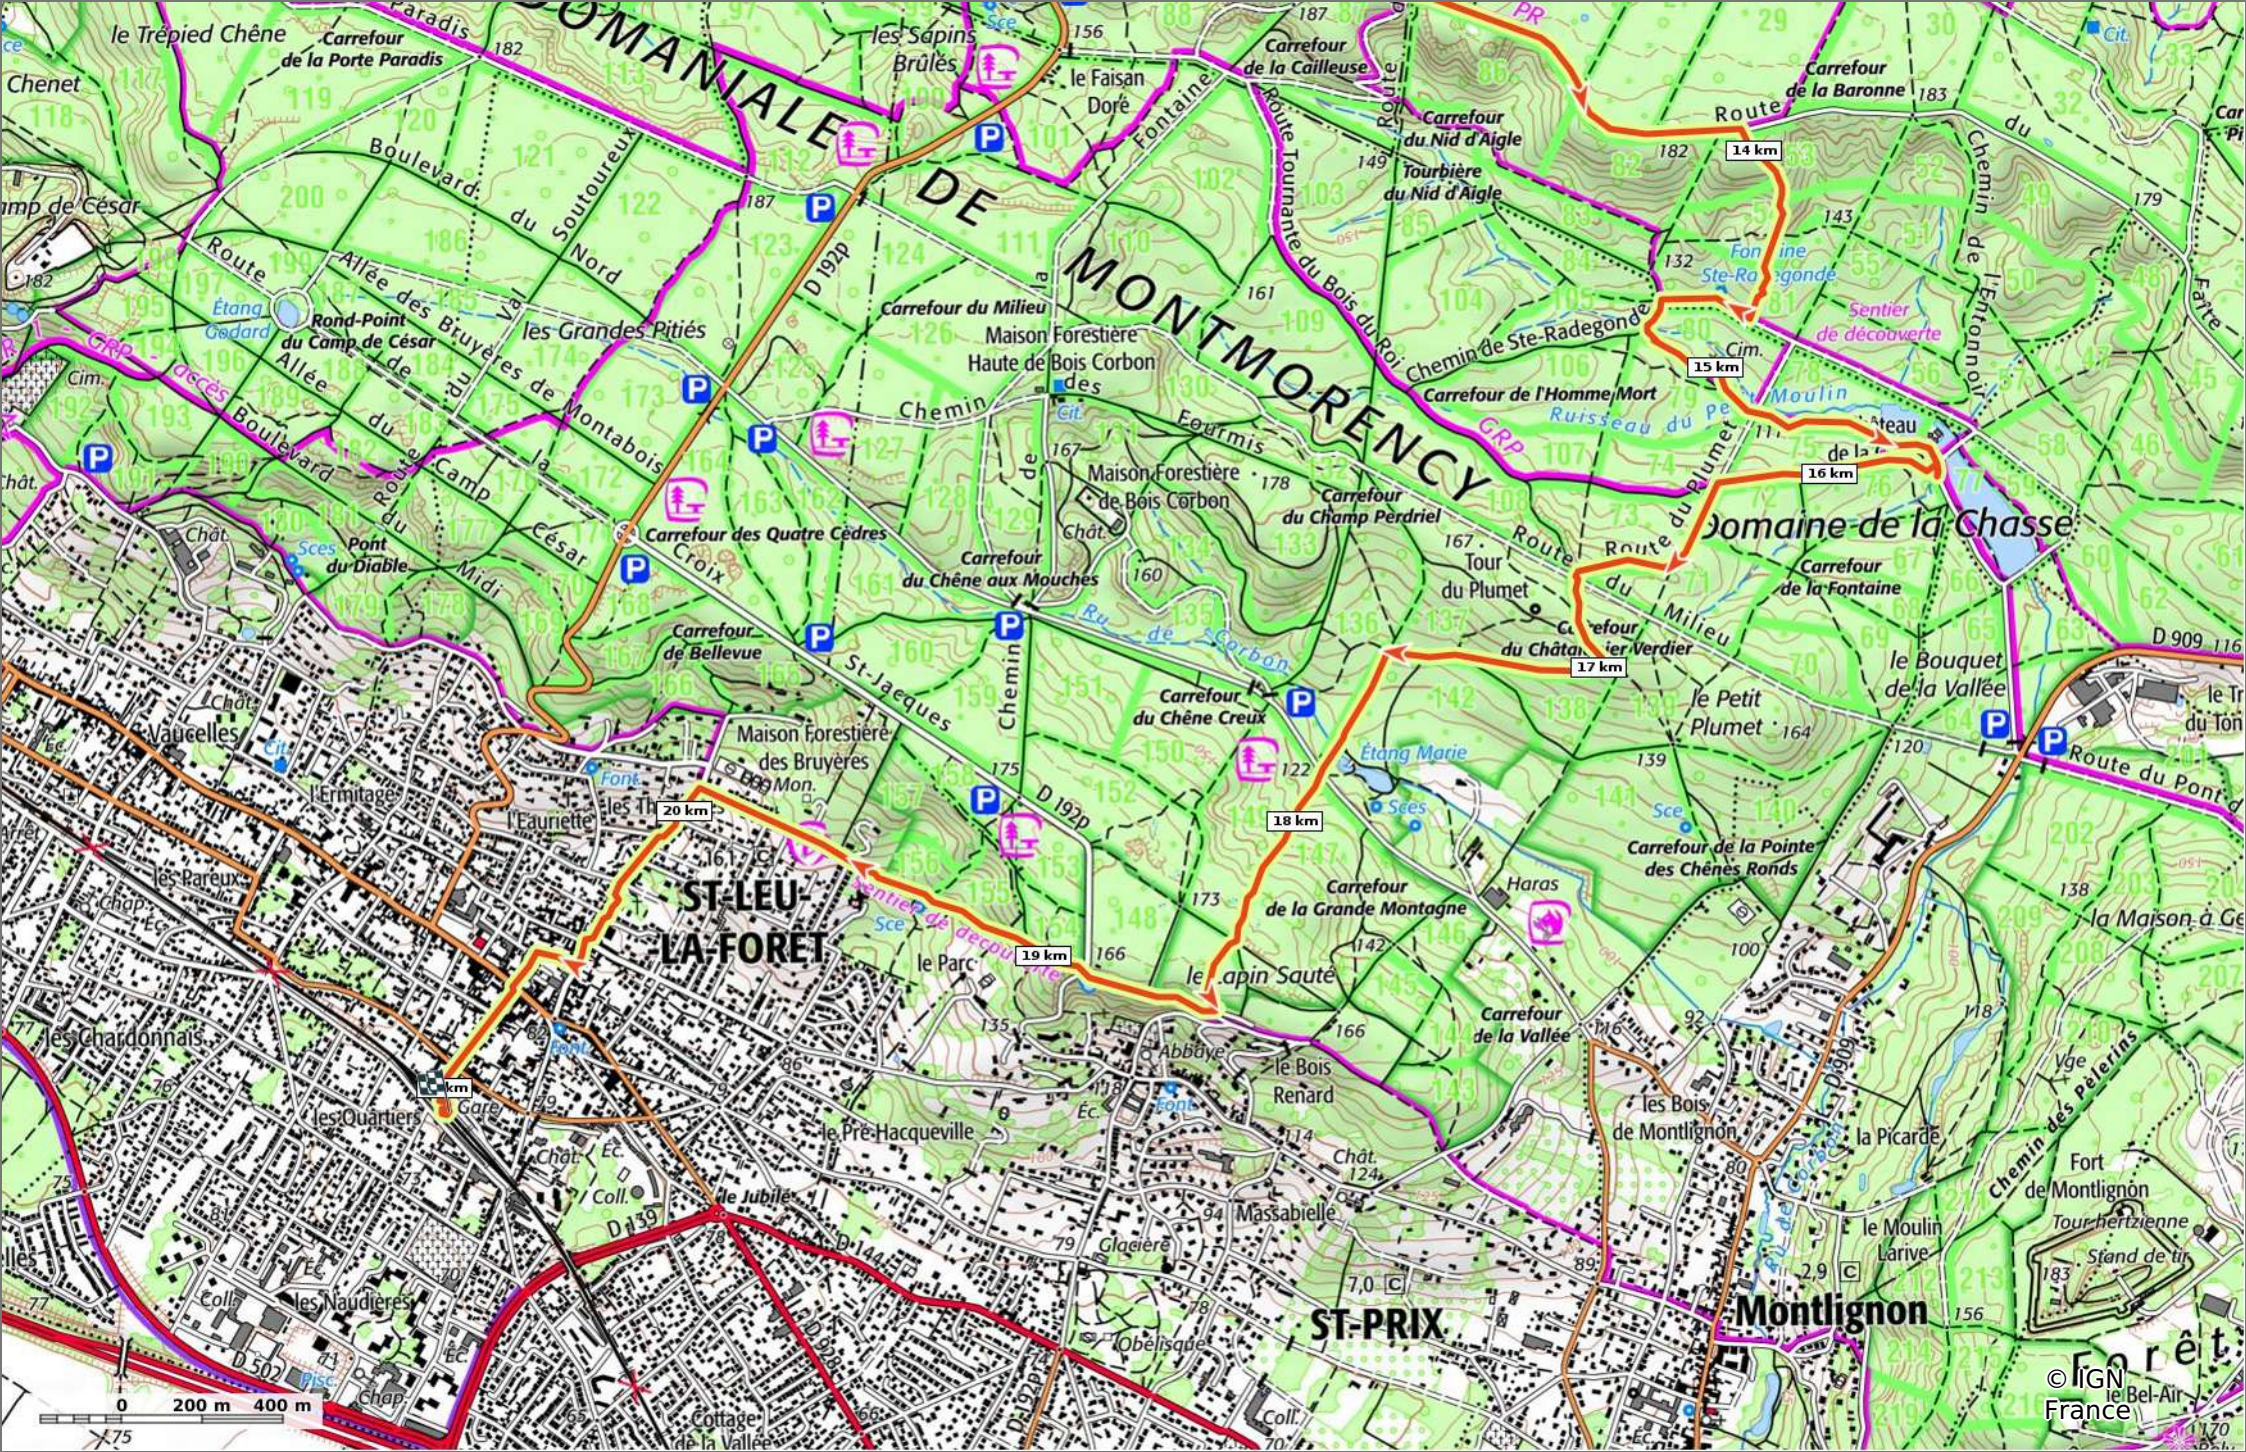

LisleAdam-StLeuLaForet-6-10-2024-22km

📏 21,7 km
📏 22 m
📏 200 m
📏 392 m
📏 345 m

07/10/2024 - Par Pascal_M44

🚶 Marche Difficulté: Moyen en 6h 59min

© IGN France

LisleAdam-StLeuLaForet-6-10-2024-22km

📏 21,7 km
📏 22 m
📏 200 m
📏 392 m
📏 345 m

07/10/2024 - Par Pascal_M44

🚶 Marche
📊 Difficulté: Moyen en 6h 59min

LisleAdam-StLeuLaForet-6-10-2024-22km

📏 21.7 km
📏 22 m
📏 200 m
📏 392 m
📏 345 m

👤 Marche Difficulté: Moyen en 6h 59min

07/10/2024 - Par Pascal_M44