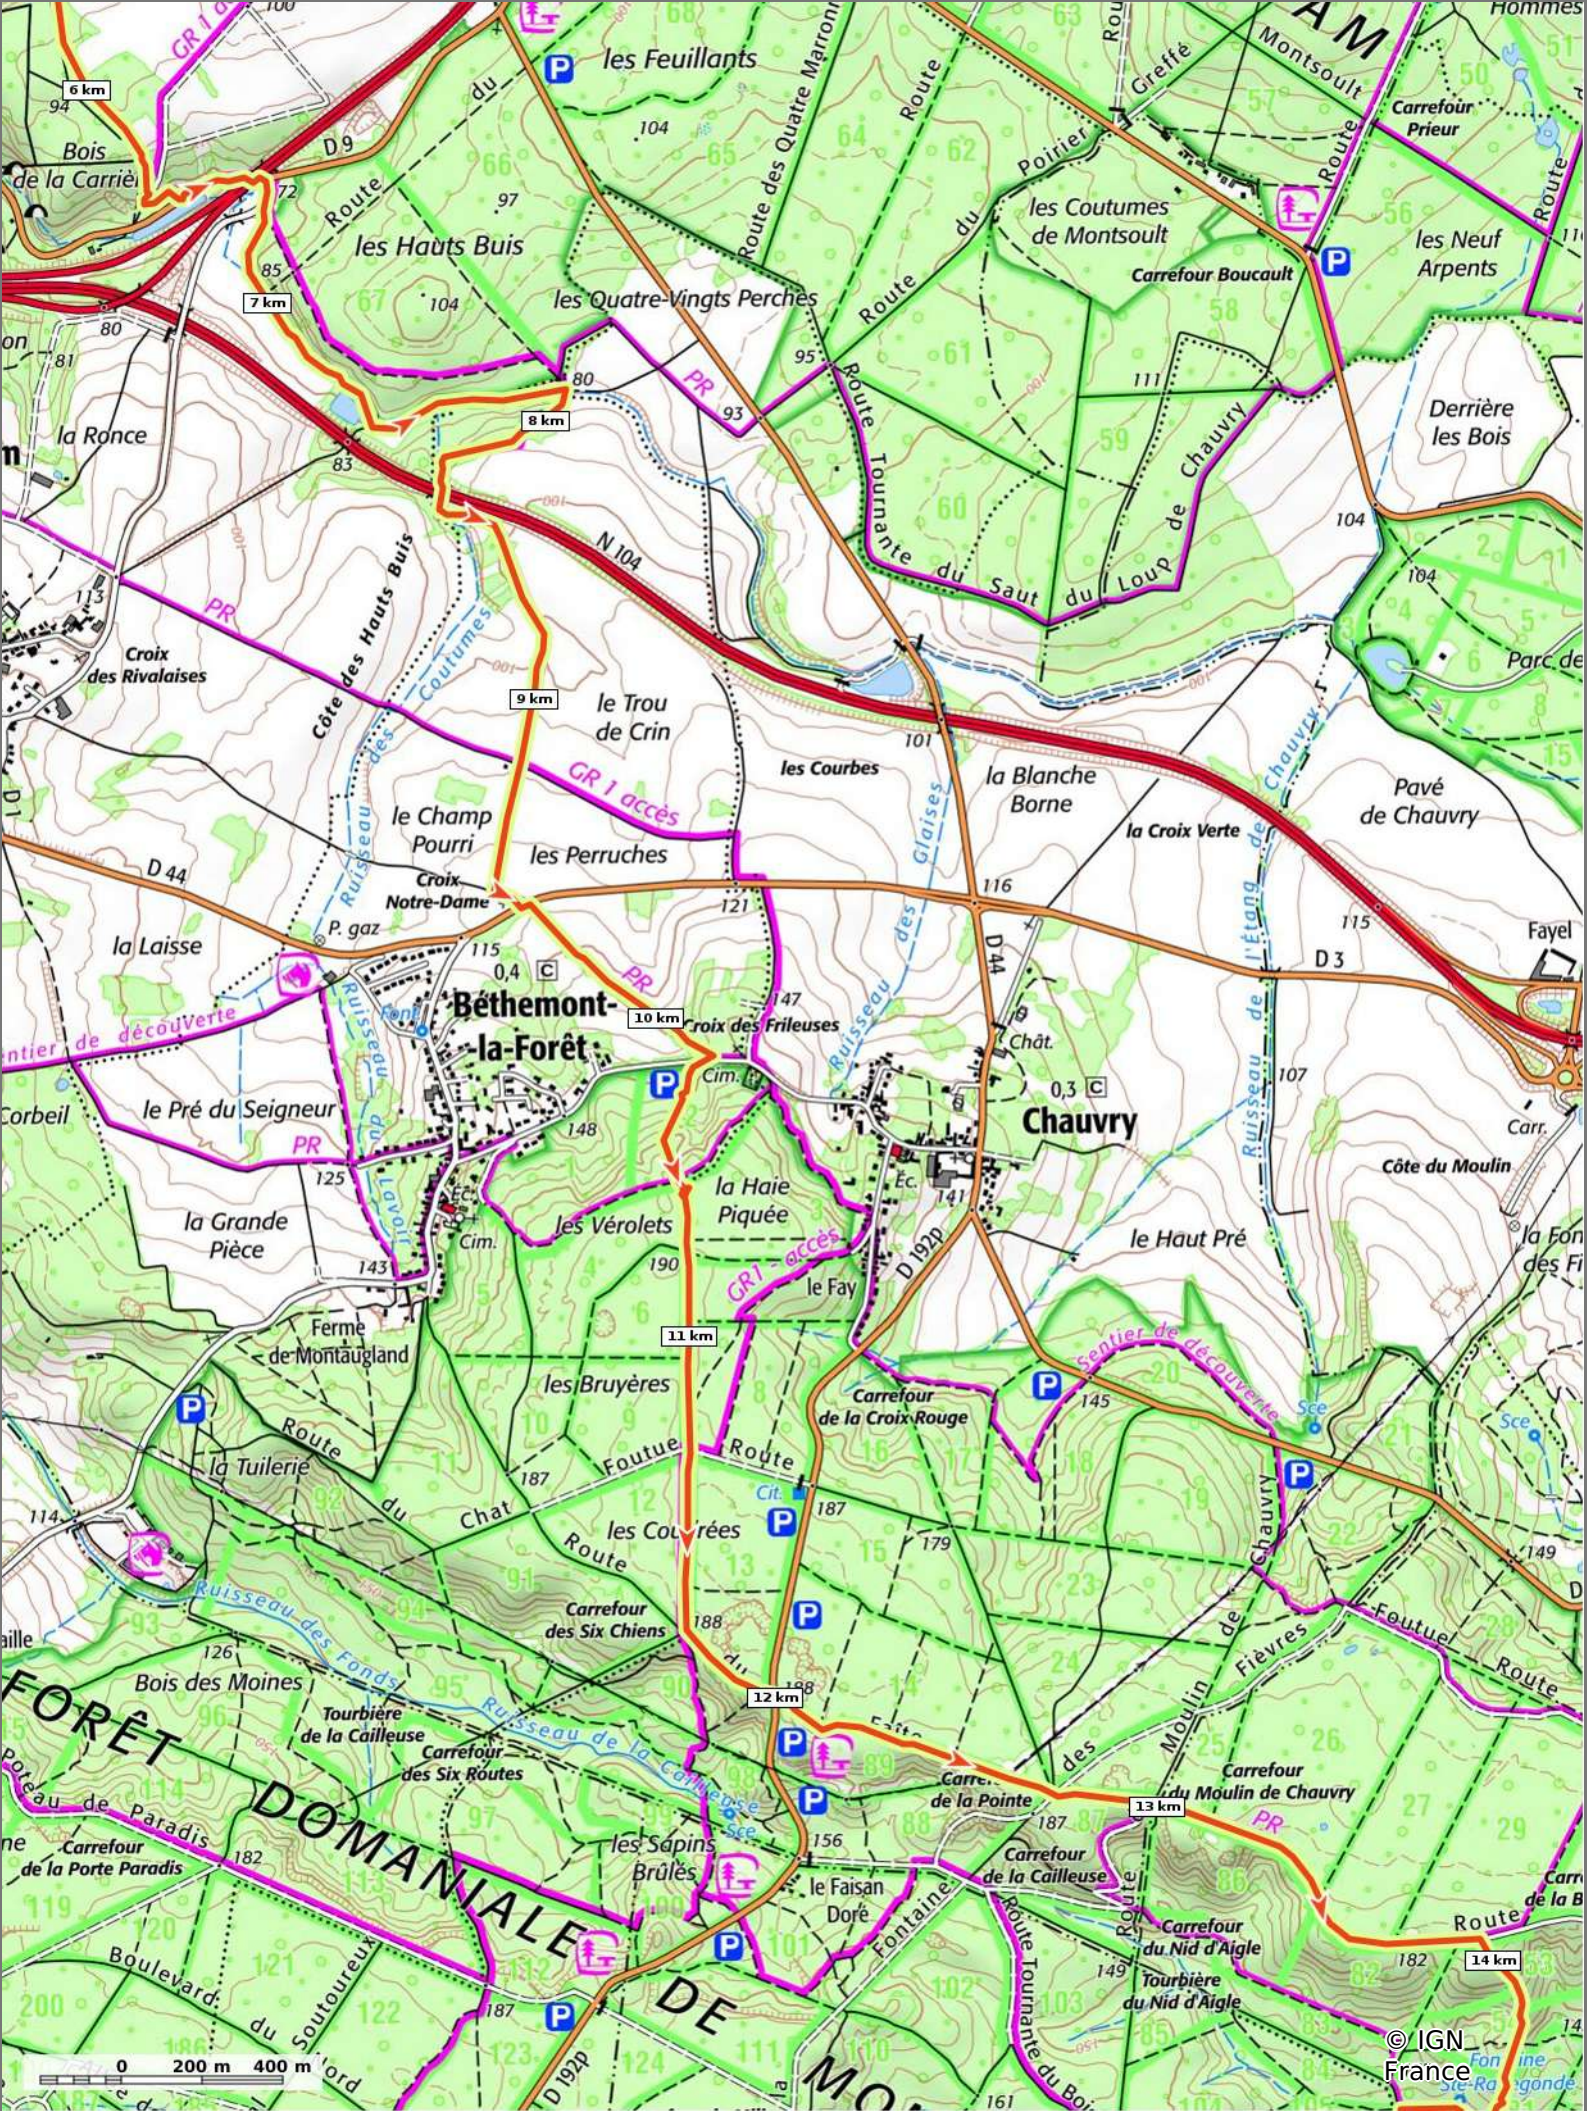

LisleAdam-StLeuLaForet-6-10-2024-22km

📏 21,7 km
📏 22 m
📏 200 m
📏 392 m
📏 345 m

07/10/2024 - Par Pascal_M44

🚶 Marche Difficulté: Moyen en 6h 59min

© IGN France

LisleAdam-StLeuLaForet-6-10-2024-22km

📏 21,7 km
📏 22 m
📏 200 m
📏 392 m
📏 345 m

07/10/2024 - Par Pascal_M44

🚶 Marche
📊 Difficulté: Moyen en 6h 59min

LisleAdam-StLeuLaForet-6-10-2024-22km

📏 21.7 km
📏 22 m
📏 200 m
📏 392 m
📏 345 m

👤 Marche Difficulté: Moyen en 6h 59min

07/10/2024 - Par Pascal_M44