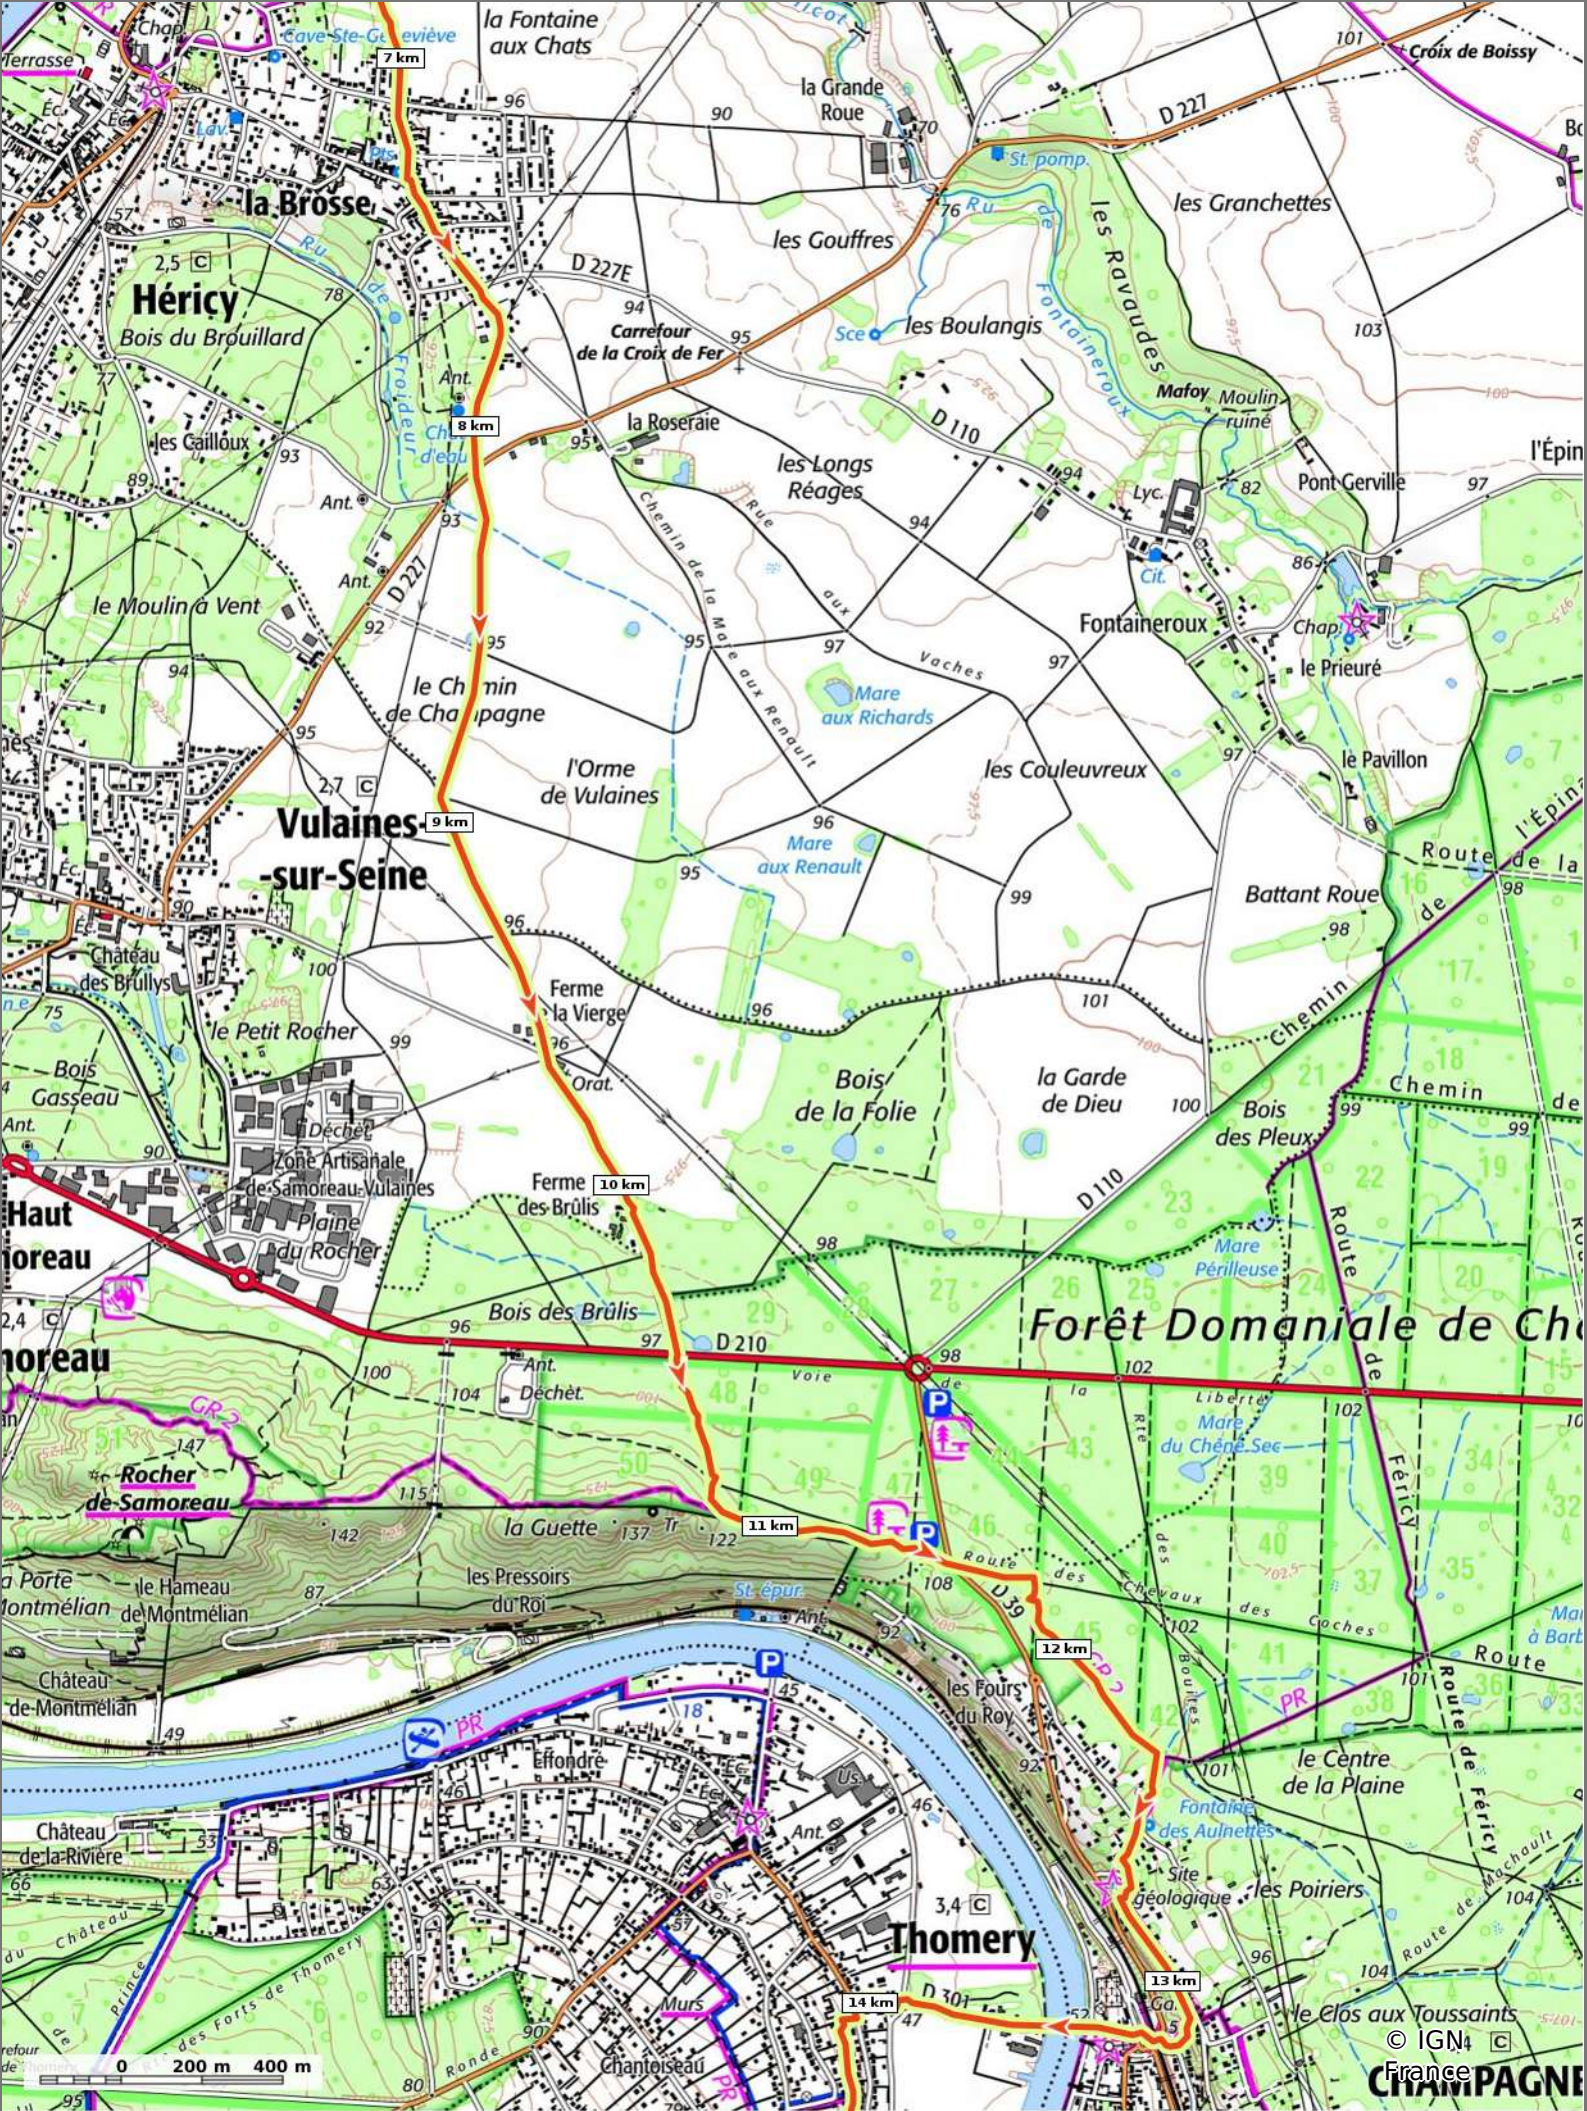

FontaineLePort-Veneux-13-10-2024-24km

📏 24,5 km
📏 42 m
📏 126 m
📏 293 m
📏 272 m

14/10/2024 - Par Pascal_M44

🚶 Marche Difficulté: Moyen en 6h 26min

FontaineLePort-Veneux-13-10-2024-24km

📏 24,5 km
📏 42 m
📏 126 m
📏 293 m
📏 272 m

🚶 Marche
Difficulté: Moyen en 6h 26min

14/10/2024 - Par
 Pascal_M44

© IGN
 France
CHAMPAGNE

FontaineLePort-Veneux-13-10-2024-24km

📏 24,5 km
📏 42 m
📏 126 m
📏 293 m
📏 272 m

14/10/2024 - Par Pascal_M44

👤 Marche Difficulté: Moyen en 6h 26min