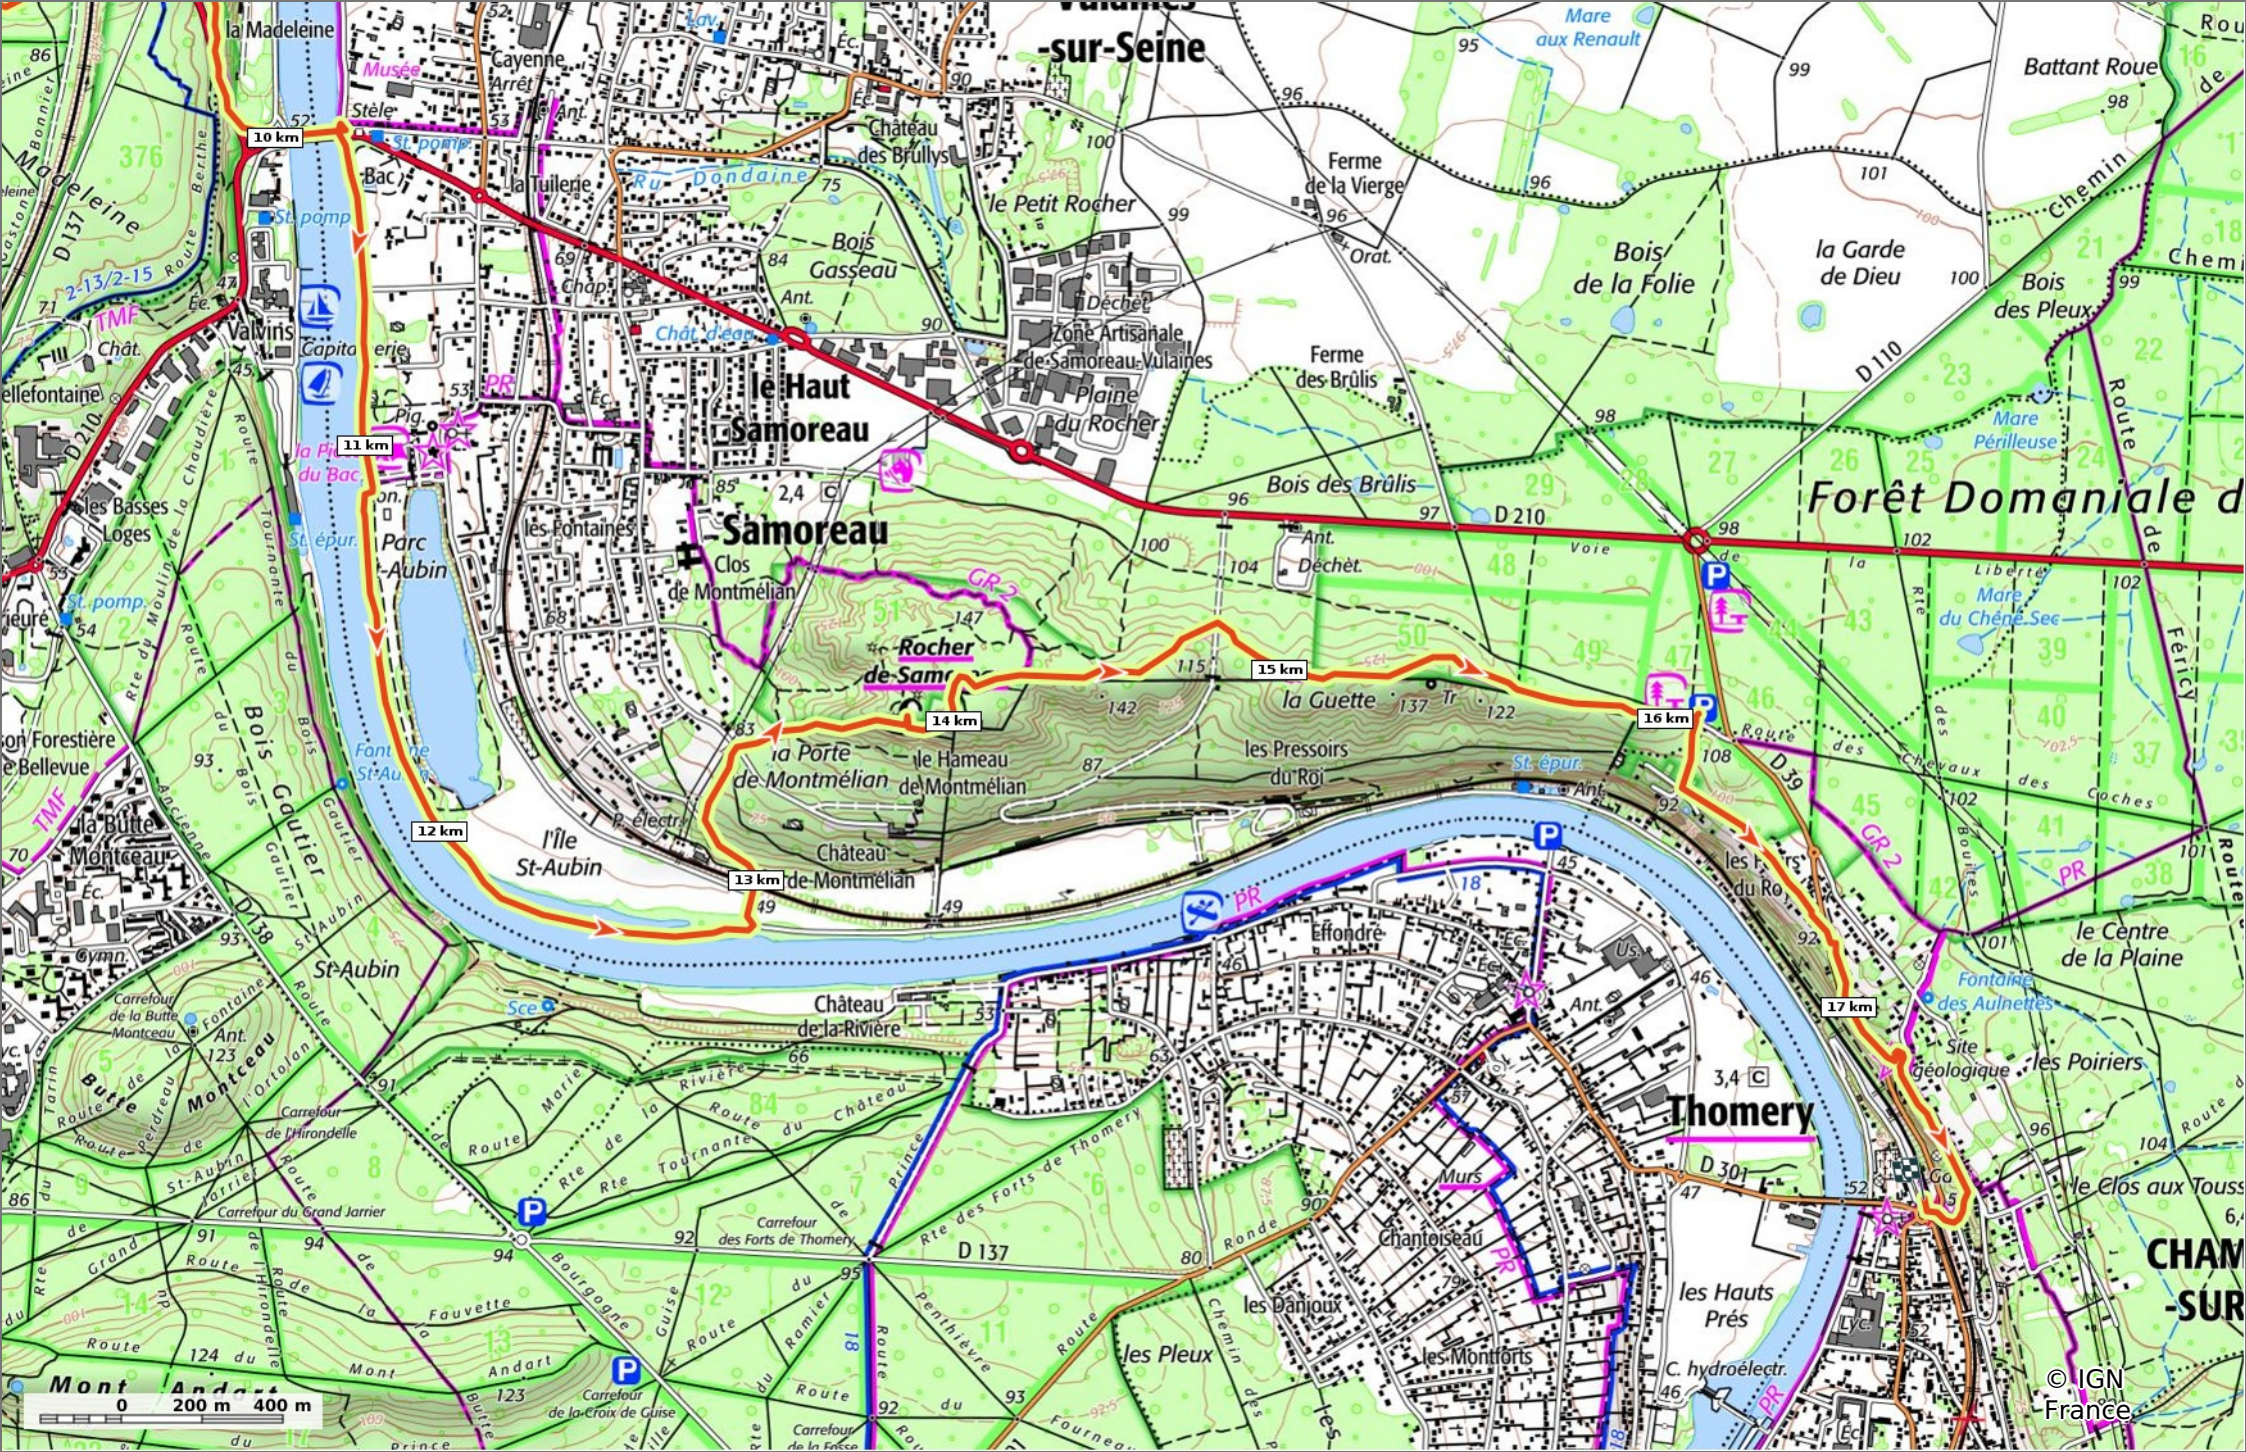

Fontainebleau Arrêt Forêt Champagne sur Seine 1-12-24 18km

📏 18,4 km
📏 39 m
📏 149 m
📏 252 m
📏 295 m

🚶 Marche
Difficulté: Facile en 6h 21min

02/12/2024 - Par Pascal_M44

GET IT ON Google Play

Fontainebleau Arrêt Forêt Champagne sur Seine 1-12-24 18km

📏 18,4 km
📏 39 m
📏 149 m
📏 252 m
📏 295 m

🚶 Marche
Difficulté: Facile en 6h 21min

02/12/2024 - Par Pascal_M44

GET IT ON Google Play

 Download on the App Store