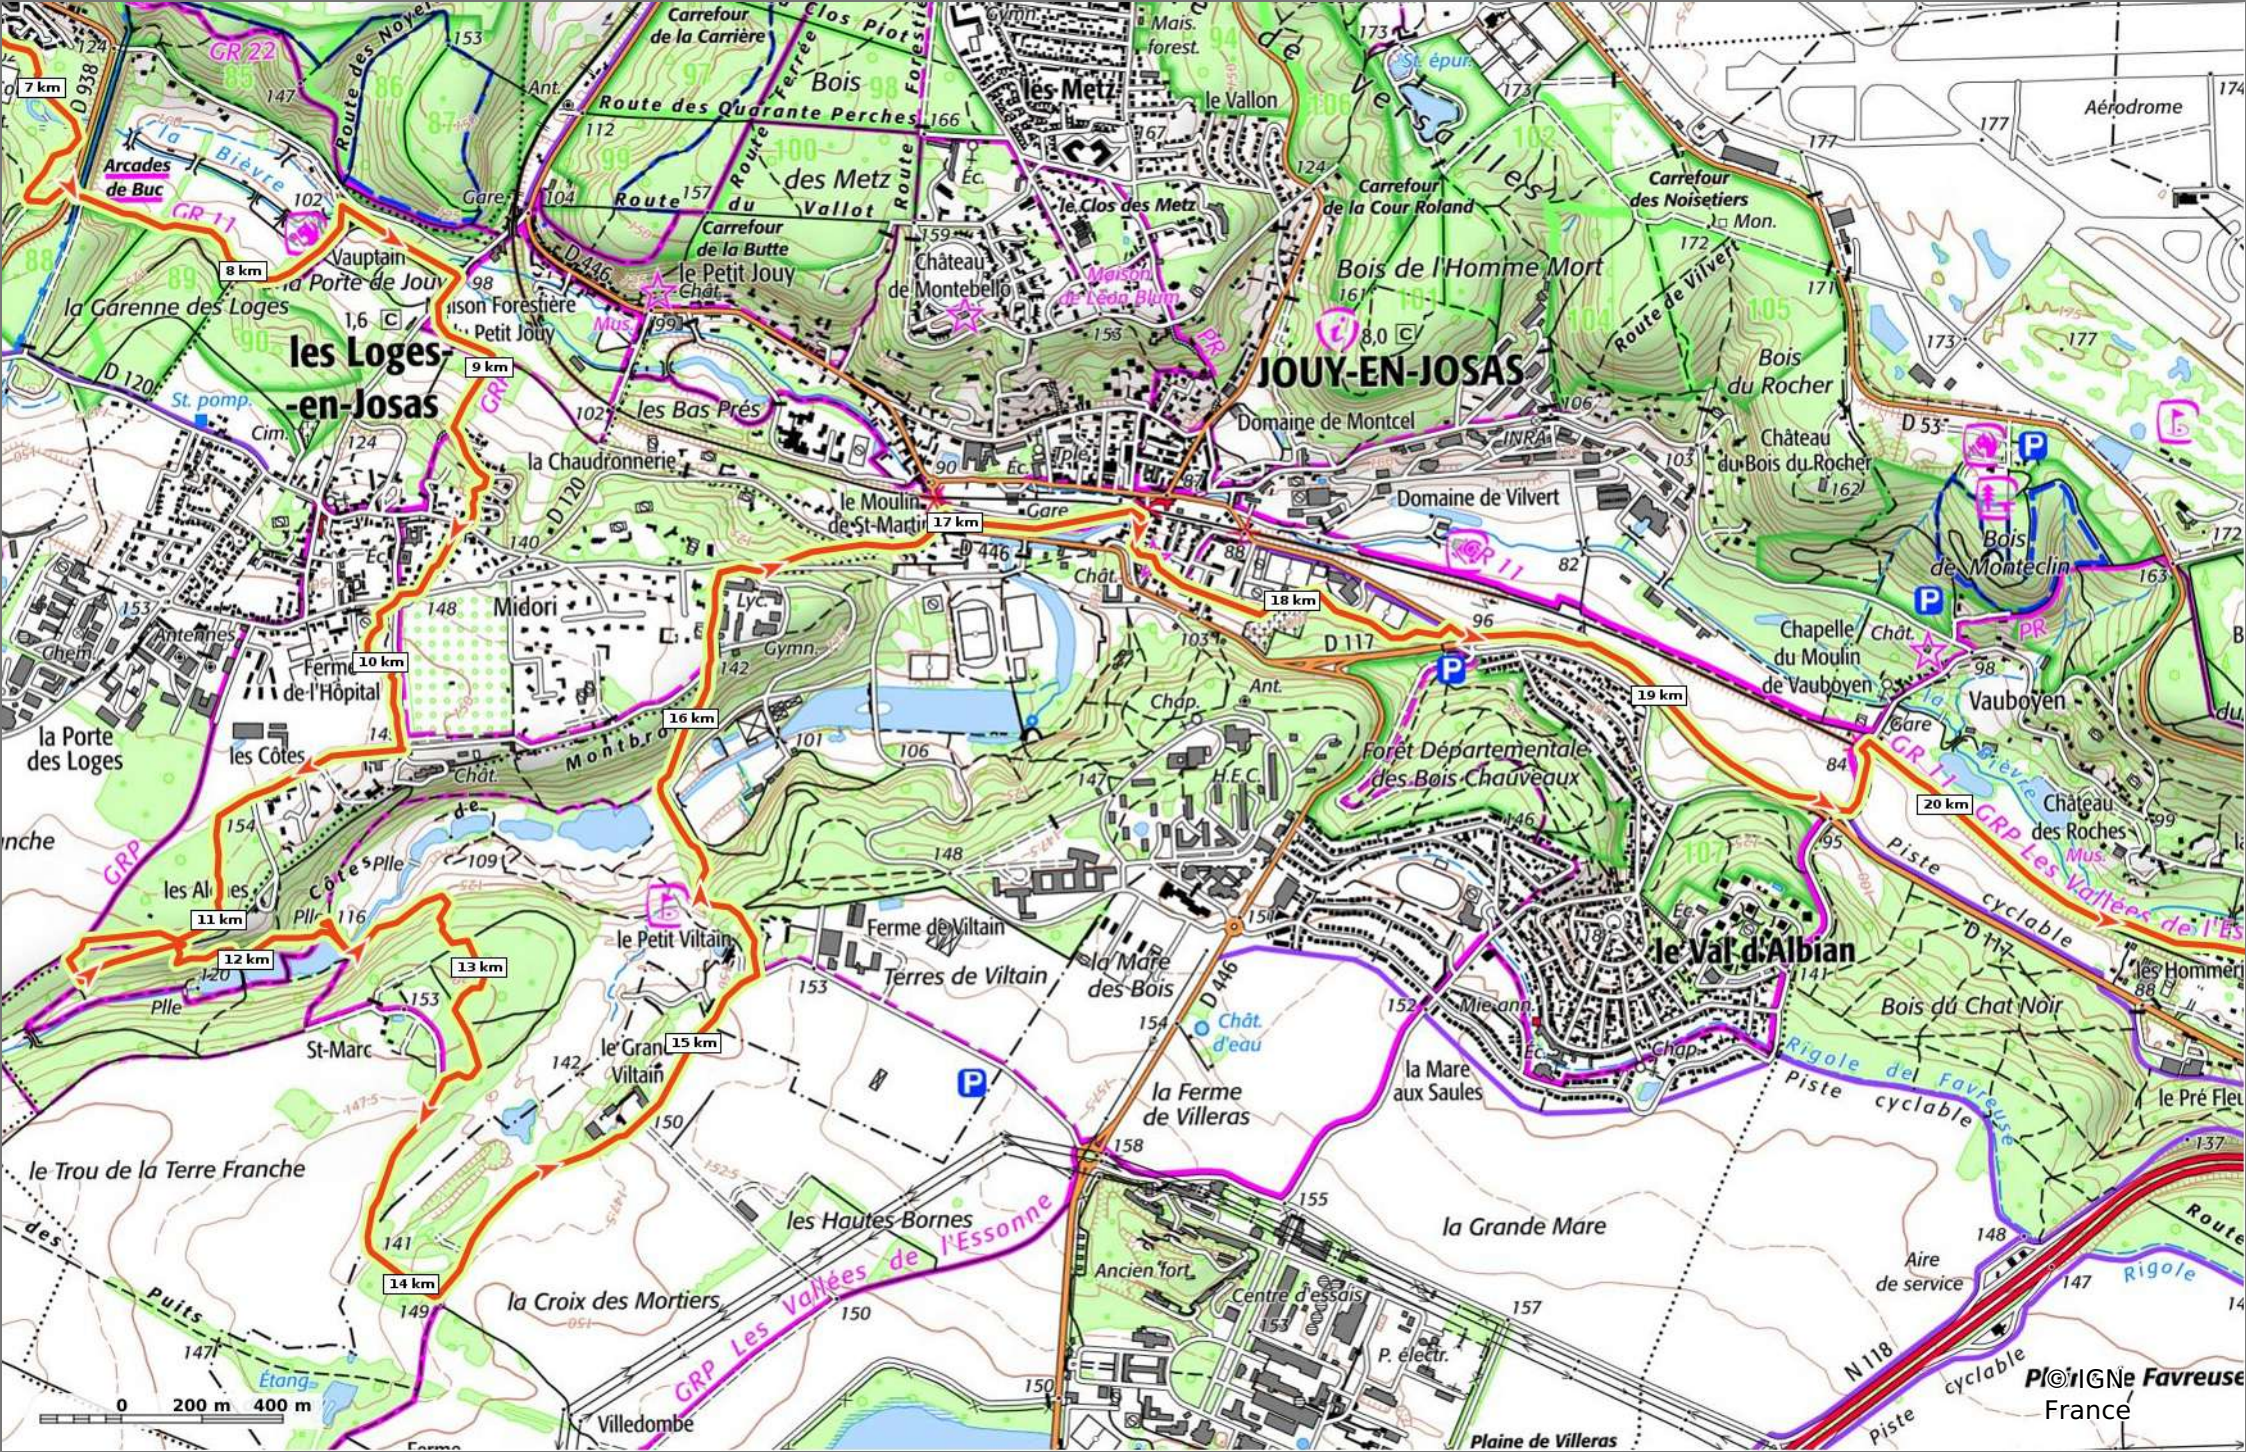

**Versailles-Igny-24km-15-12-24**

◊ 24,6 km    ⚡ 68 m    ⚡ 184 m    ⚡ 320 m    ⚡ 380 m

16/12/2024 - Par Pascal\_M44

🚶 Marche Difficulté: Facile en 6h 36min

**Versailles-Igny-24km-15-12-24**

📏 24,6 km
📏 68 m
📏 184 m
📏 320 m
📏 380 m

👤 Marche Difficulté: Facile en 6h 36min

16/12/2024 - Par Pascal\_M44

GET IT ON Google Play

**Versailles-Igny-24km-15-12-24**

📏 24,6 km
📏 68 m
📏 184 m
📏 320 m
📏 380 m

👤 Marche Difficulté: Facile en 6h 36min