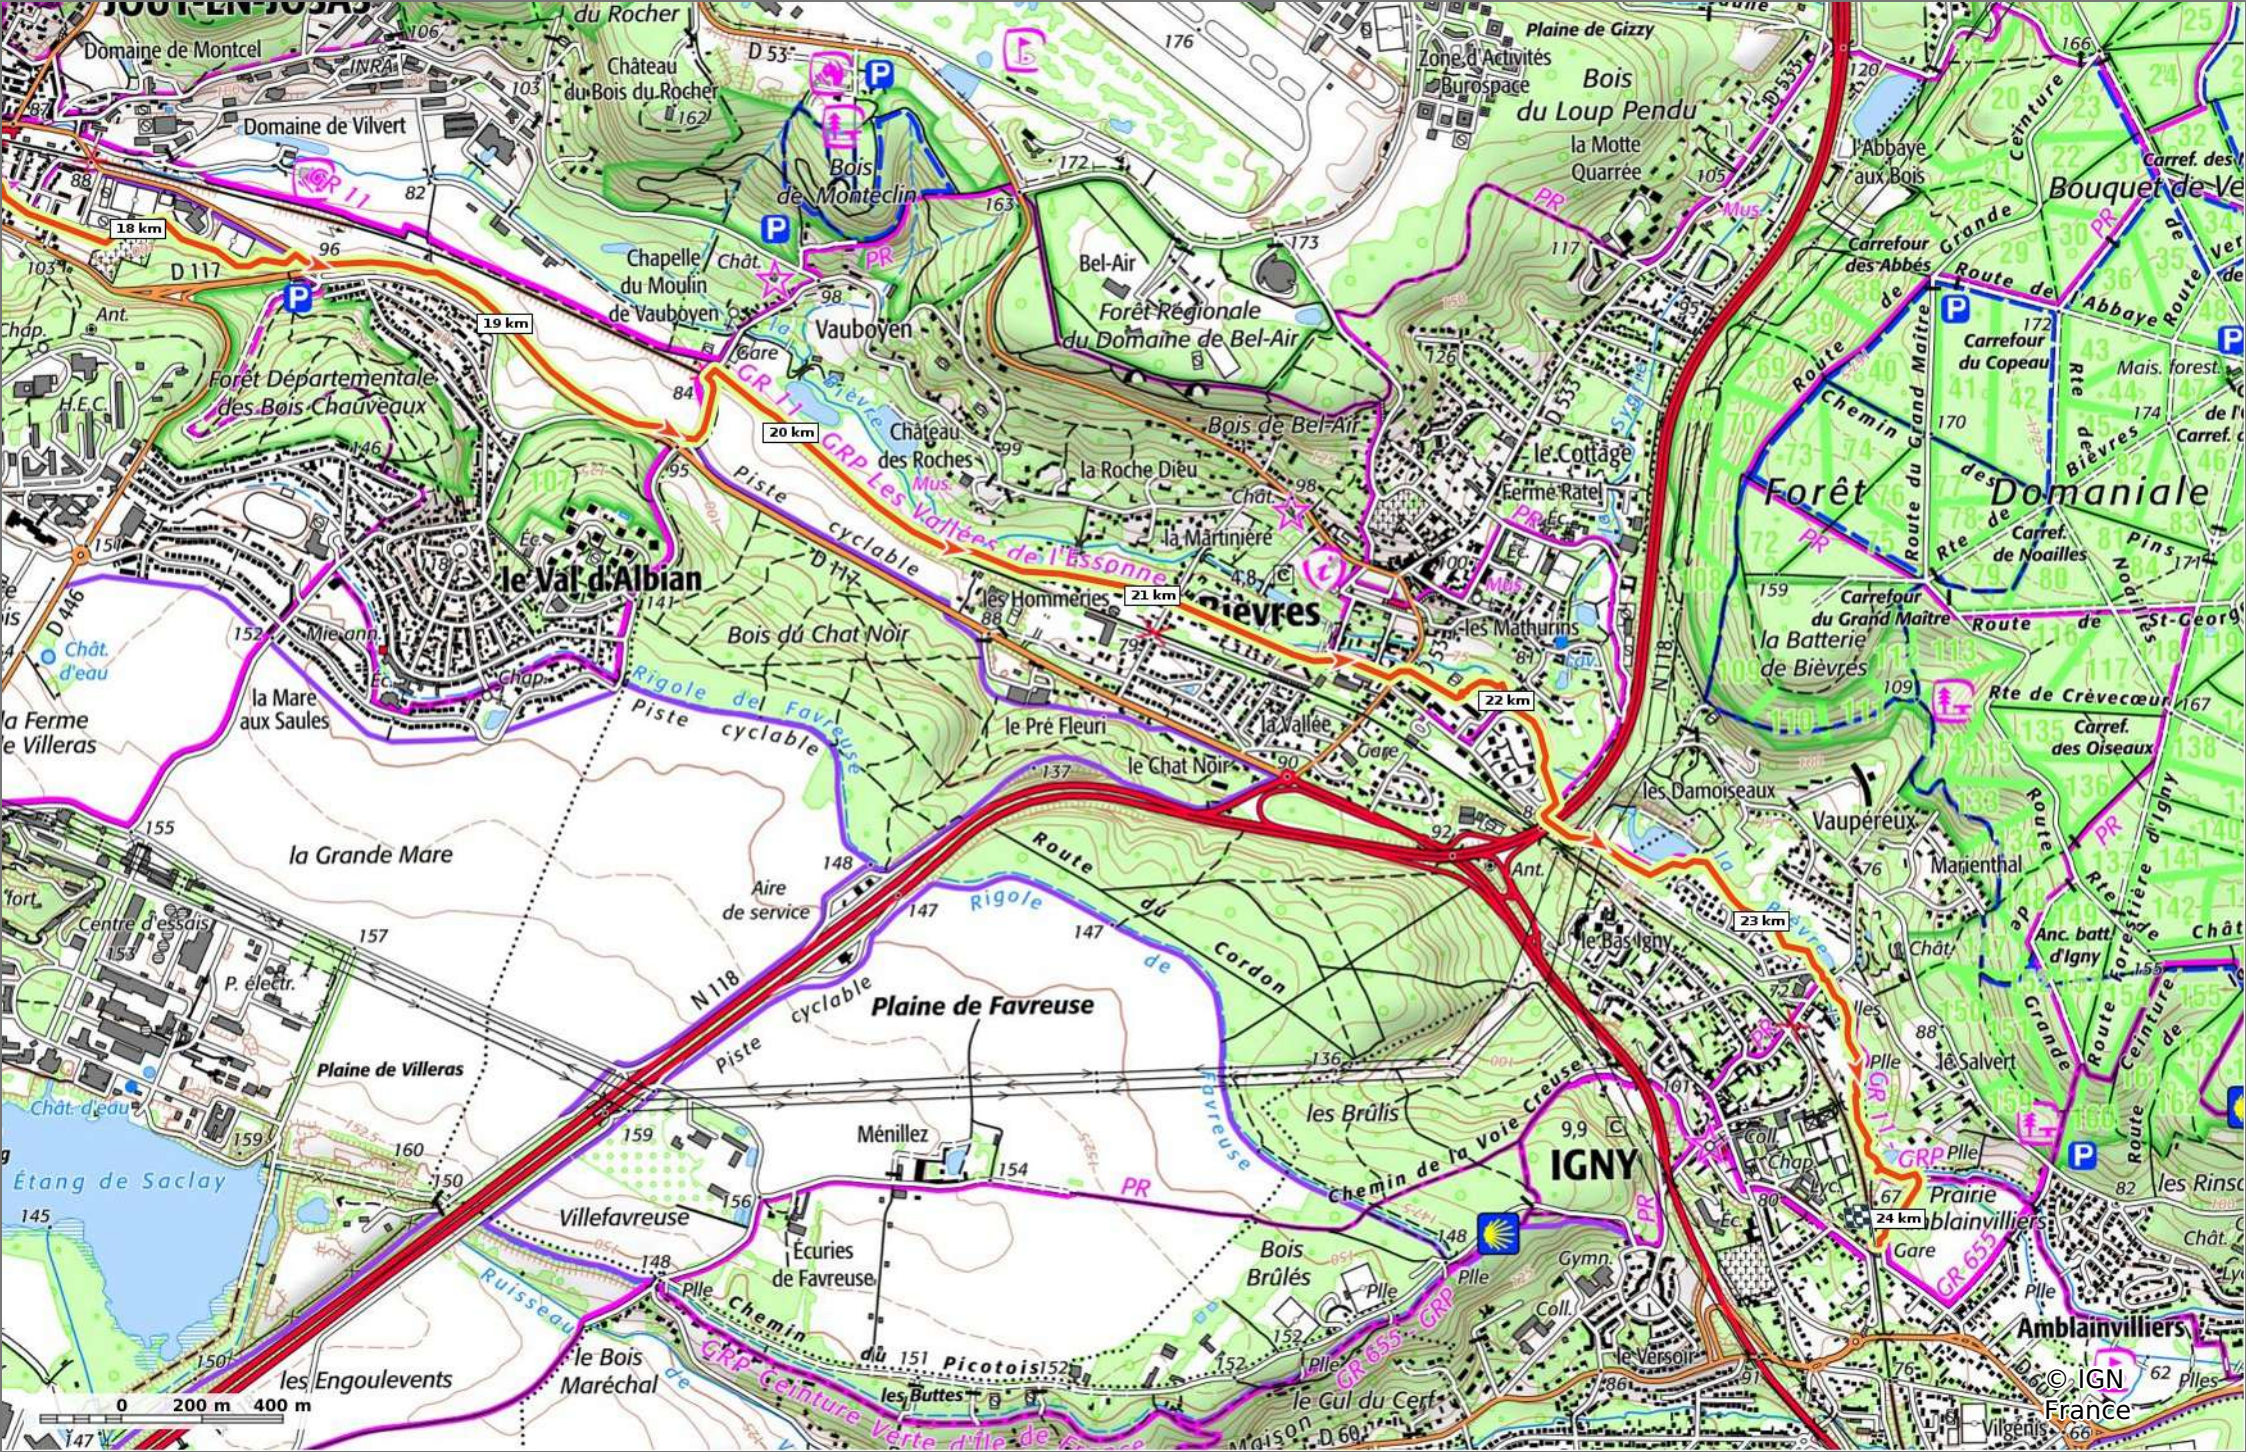

**Versailles-Igny-24km-15-12-24**

◊ 24,6 km    ⚡ 68 m    ⚡ 184 m    ⚡ 320 m    ⚡ 380 m

16/12/2024 - Par Pascal\_M44

🚶 Marche Difficulté: Facile en 6h 36min

**Versailles-Igny-24km-15-12-24**

📏 24,6 km
📏 68 m
📏 184 m
📏 320 m
📏 380 m

👤 Marche Difficulté: Facile en 6h 36min

16/12/2024 - Par Pascal\_M44

GET IT ON Google Play

**Versailles-Igny-24km-15-12-24**

📏 24,6 km
📏 68 m
📏 184 m
📏 320 m
📏 380 m

👤 Marche Difficulté: Facile en 6h 36min