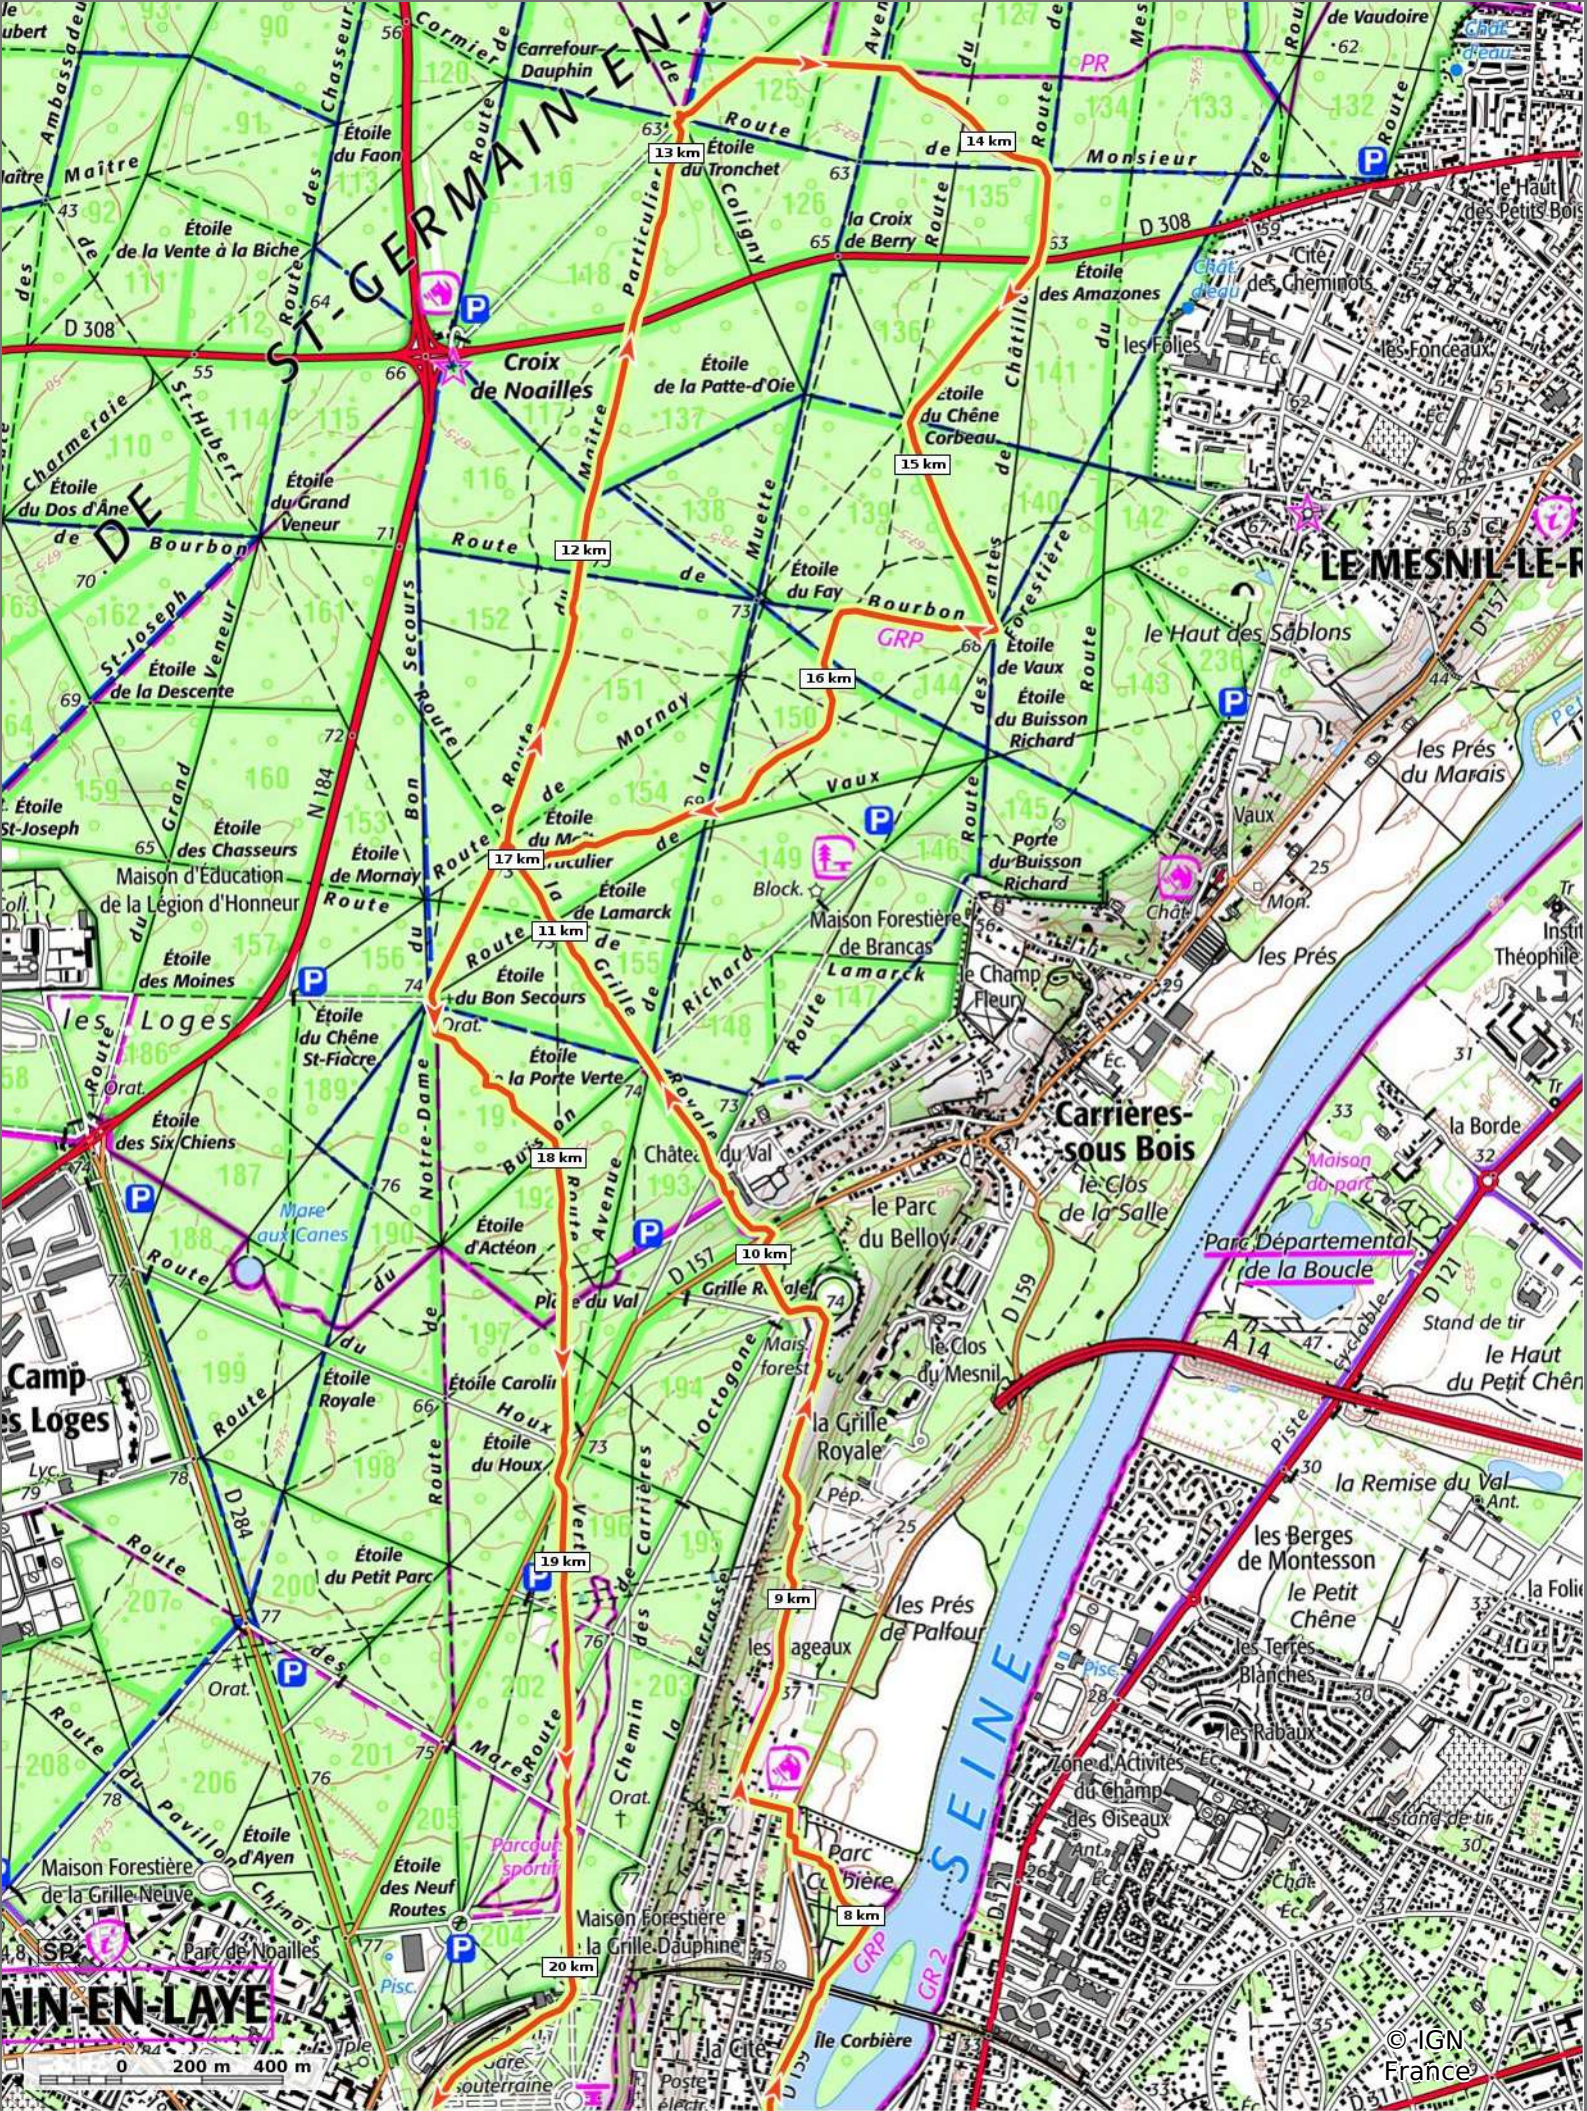

Chatou-StGermain-19-1-2025-21km

📏 21.1 km 🏃 19 m 🏃 91 m 🏃 236 m 🏃 185 m

👤 Marche Difficulté: Facile en 5h 28min

20/01/2025 - Par Pascal_M44

GET IT ON Google Play Download on the App Store

Chatou-StGermain-19-1-2025-21km

21,1 km 19 m 91 m 236 m 185 m

Marche Difficulté: Facile en 5h 28min

20/01/2025 - Par Pascal_M44

© IGN France