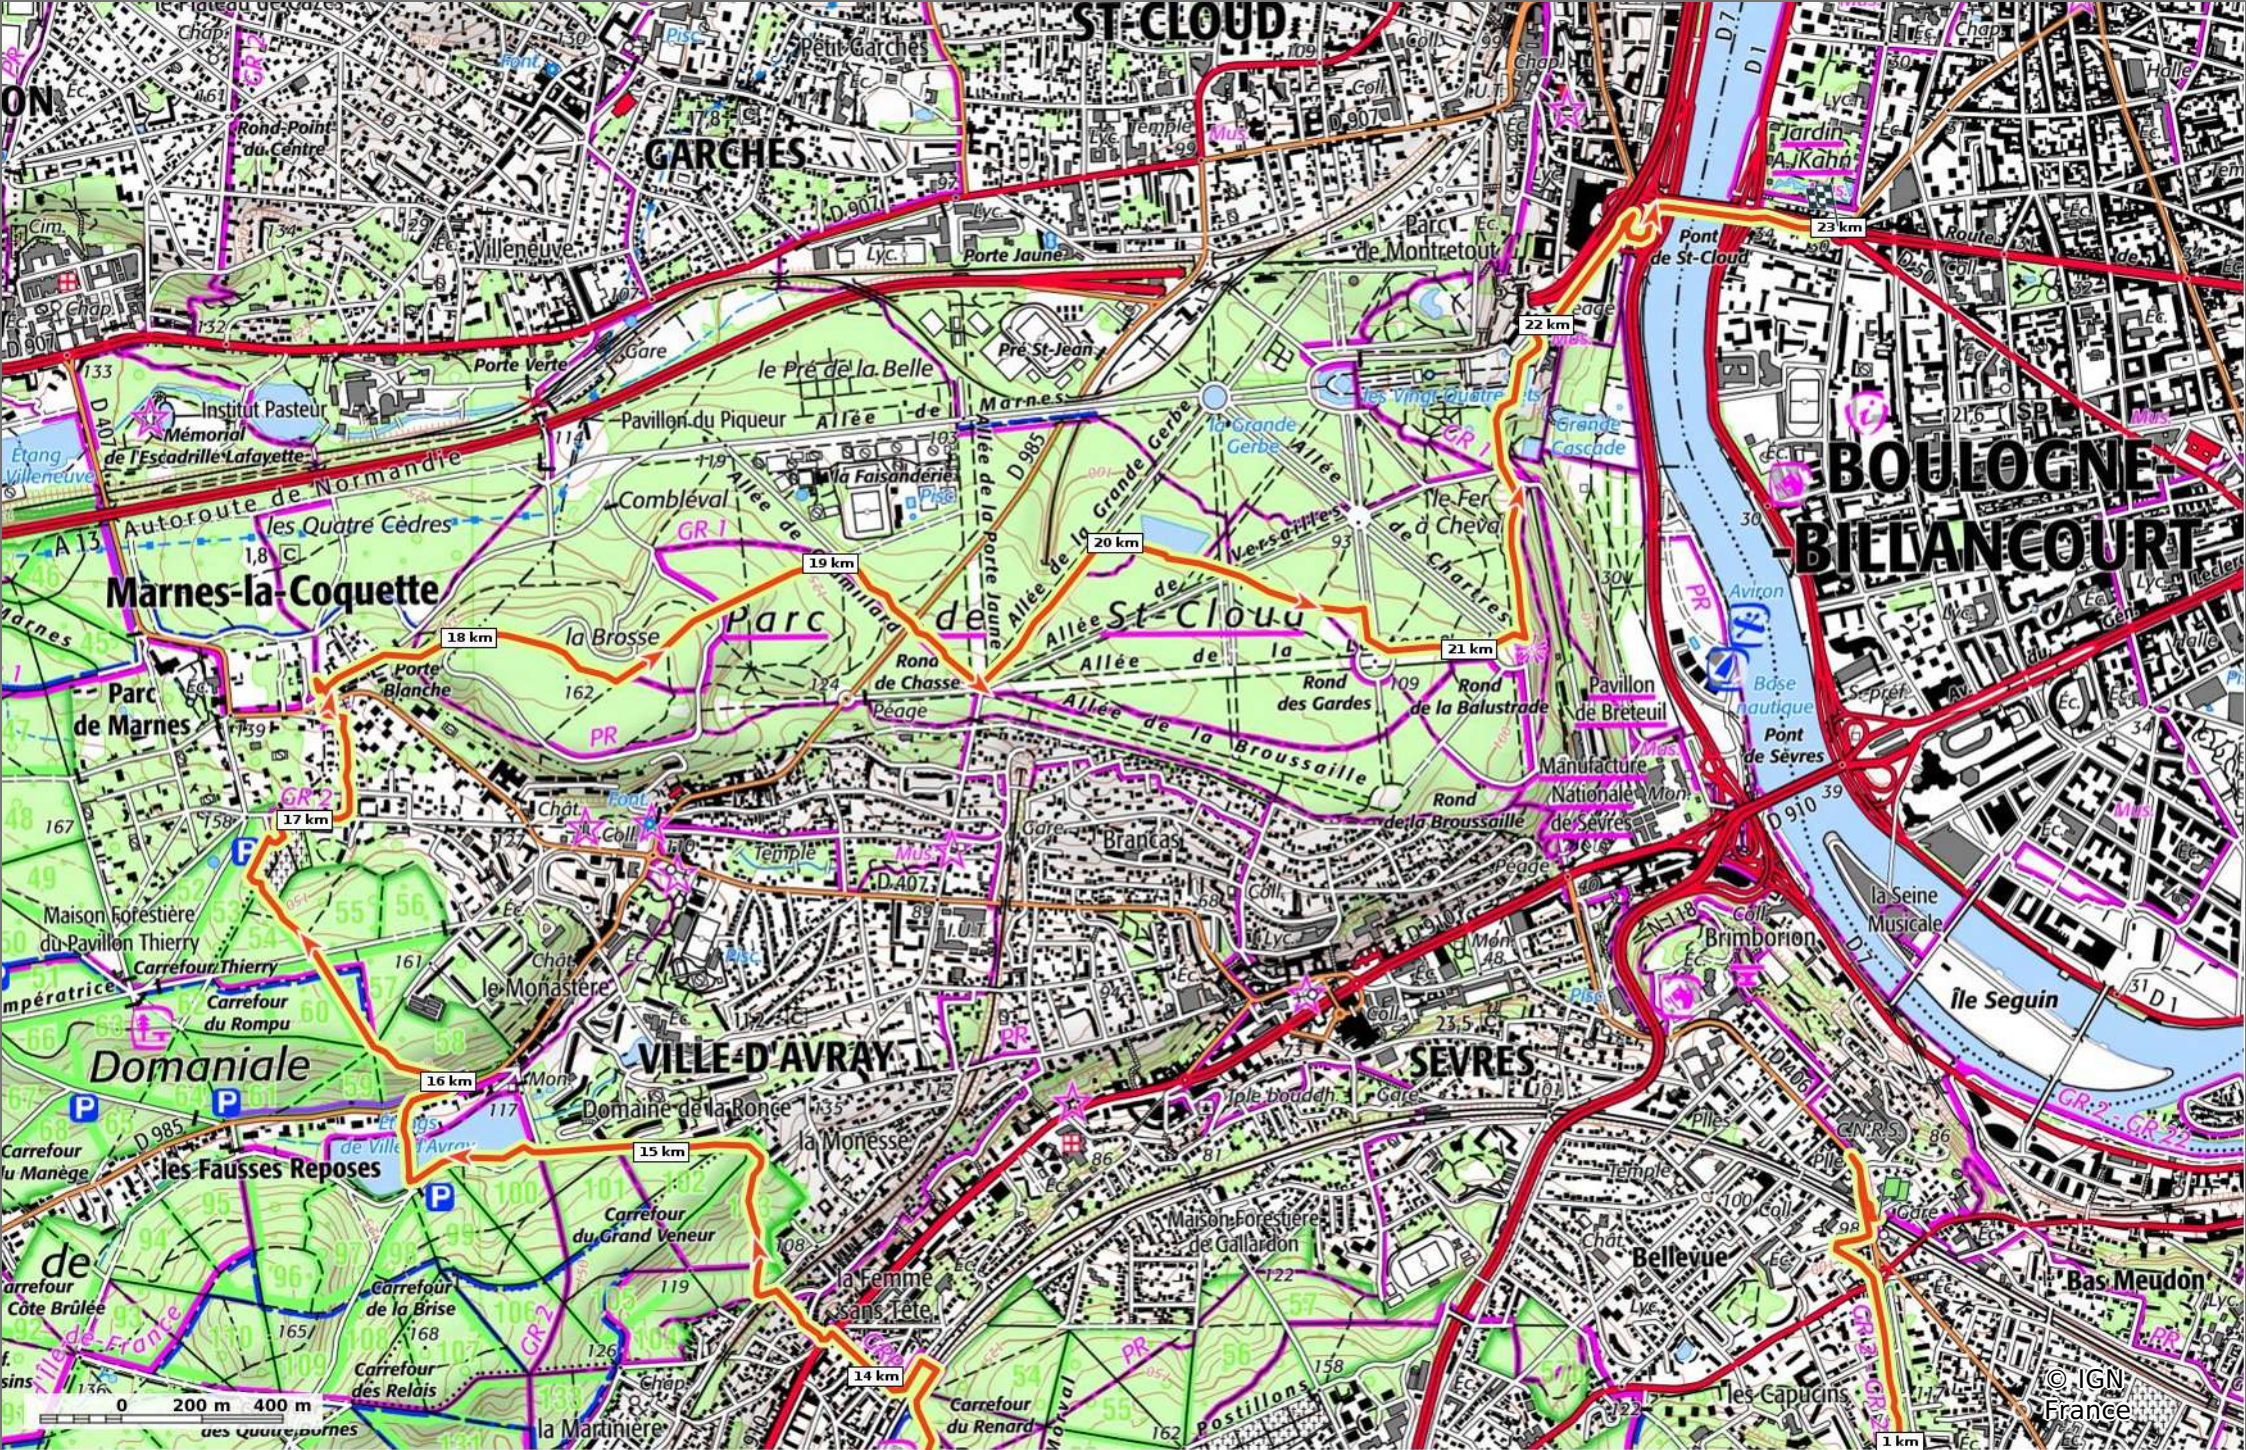

Meudon-StCloud-26-1-2025-23km

📏 23,6 km 📏 23 m 📏 184 m 📏 483 m 📏 543 m

🚶 Marche Difficulté: Moyen en 7h 7min

27/01/2025 - Par Pascal_M44

Sity Trail
GET IT ON Google Play Download on the App Store

Meudon-StCloud-26-1-2025-23km

📏 23,6 km
📏 23 m
📏 184 m
📏 483 m
📏 543 m

👤 Marche Difficulté: Moyen en 7h 7min

27/01/2025 - Par Pascal_M44

GET IT ON Google Play