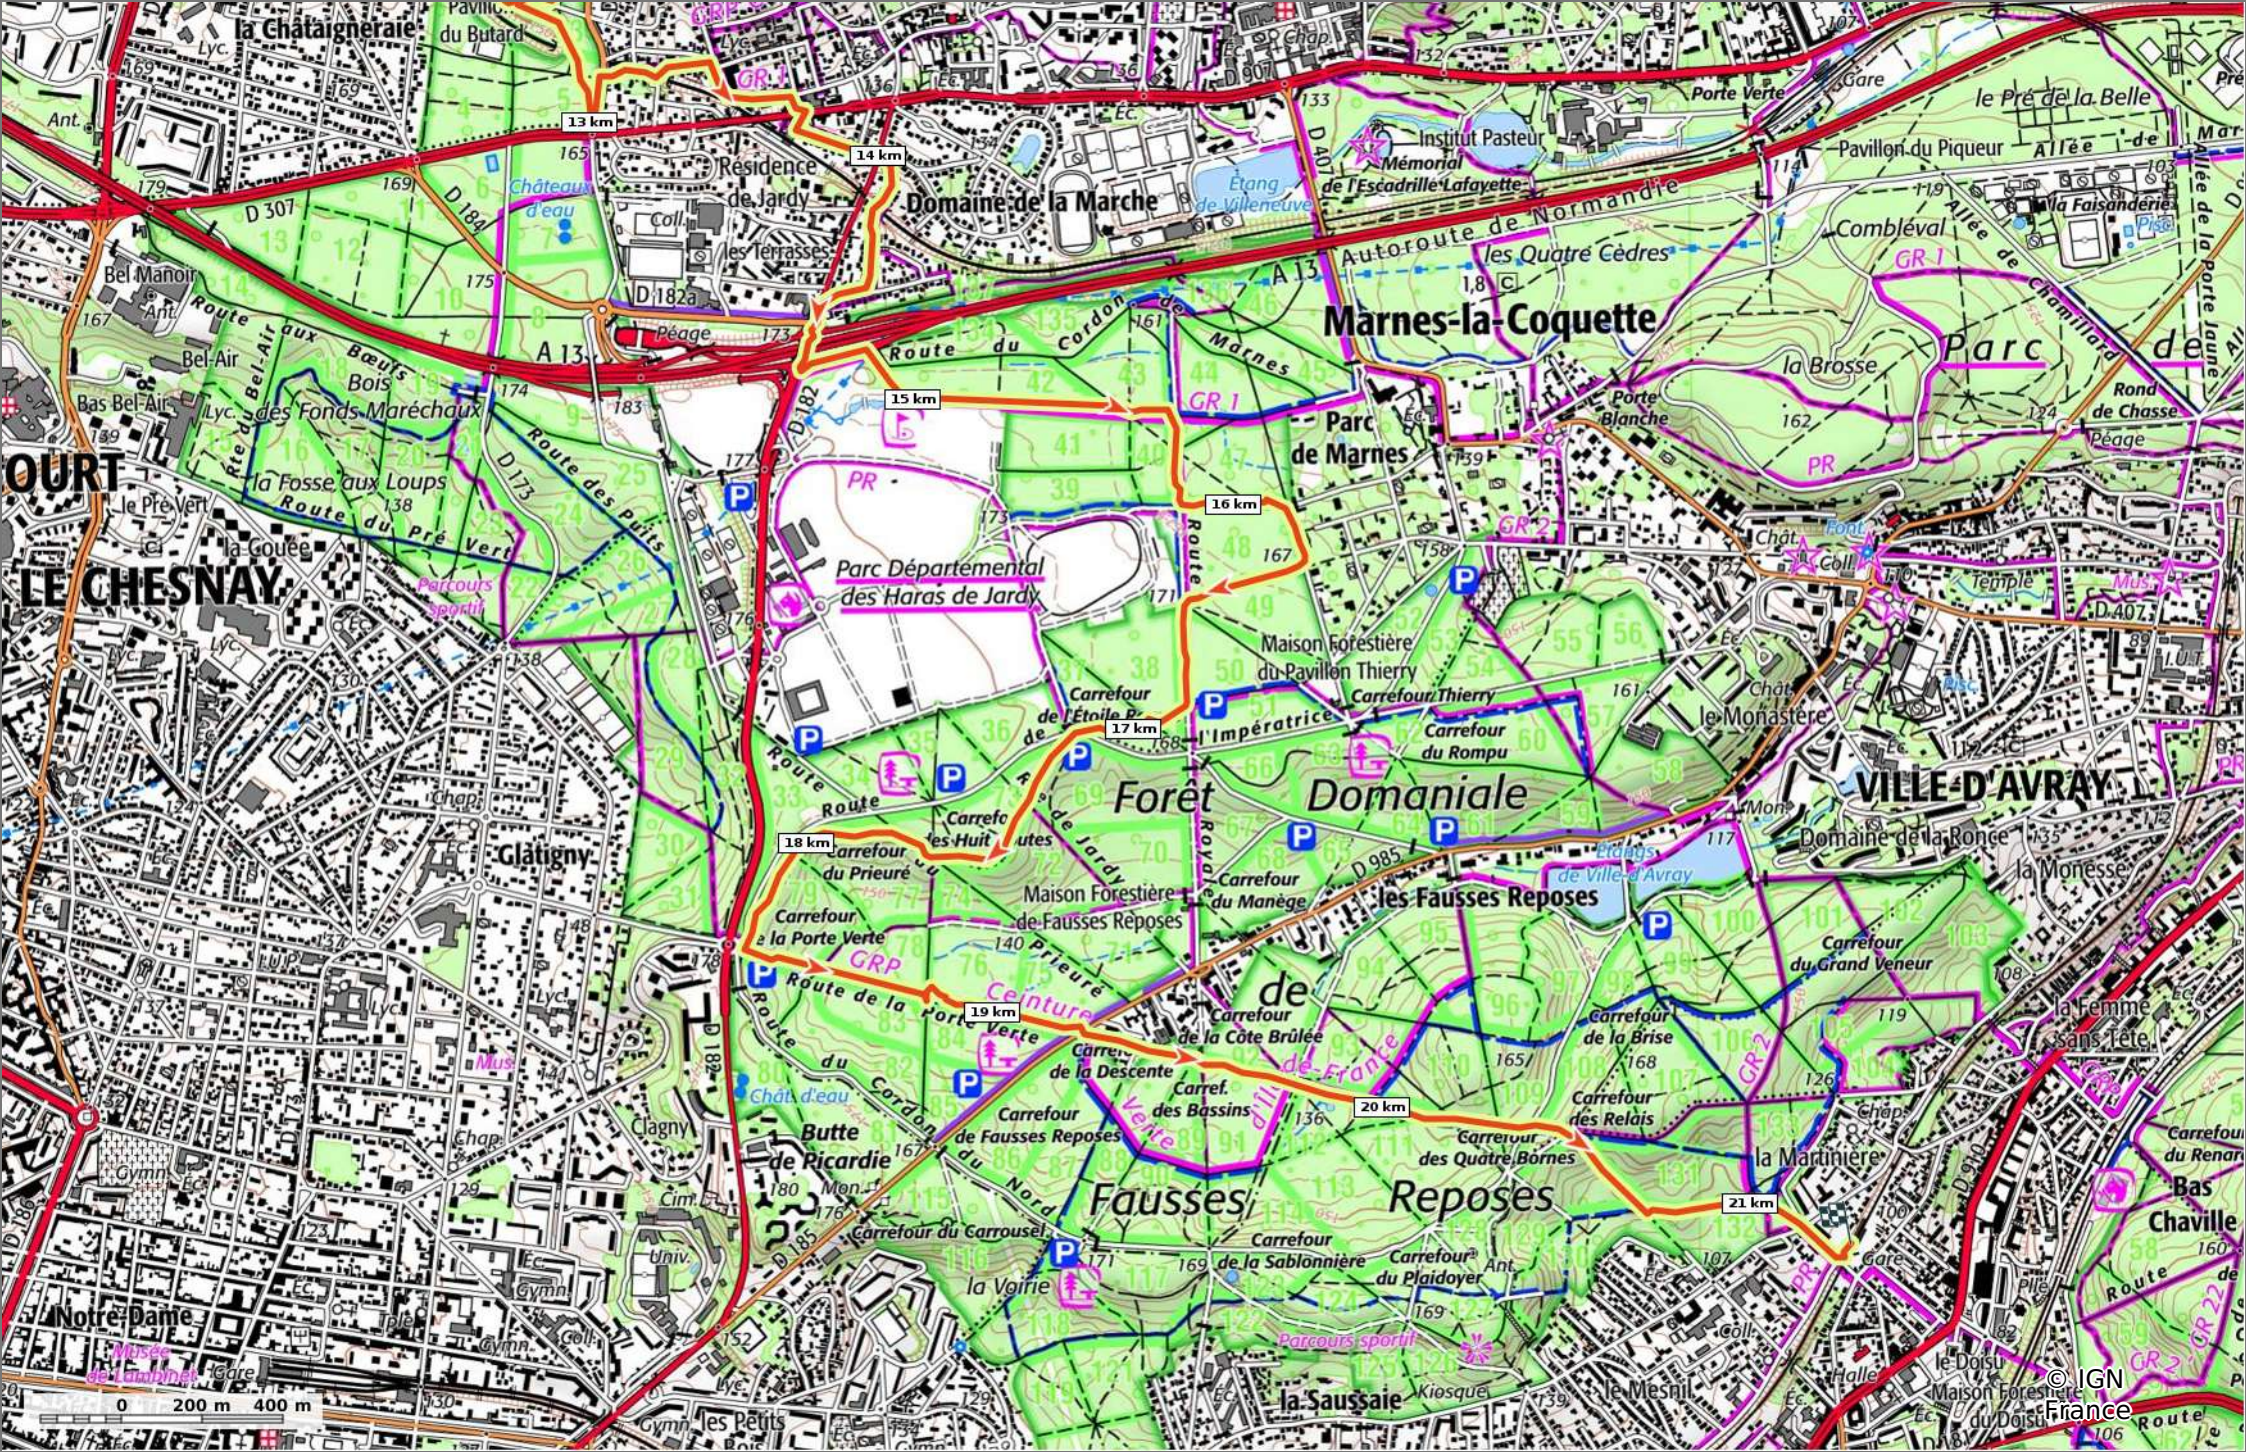

Marche Difficulté: Facile en 7h 36min

03/03/2025 - Par
Pascal_M44

Sity Trail

GET IT ON
Google Play

Download on the
App Store

StNomLaBreteche-Chaville-22km

21.9 km 97 m 186 m 393 m 410 m

Marche Difficulté: Facile en 7h 36min