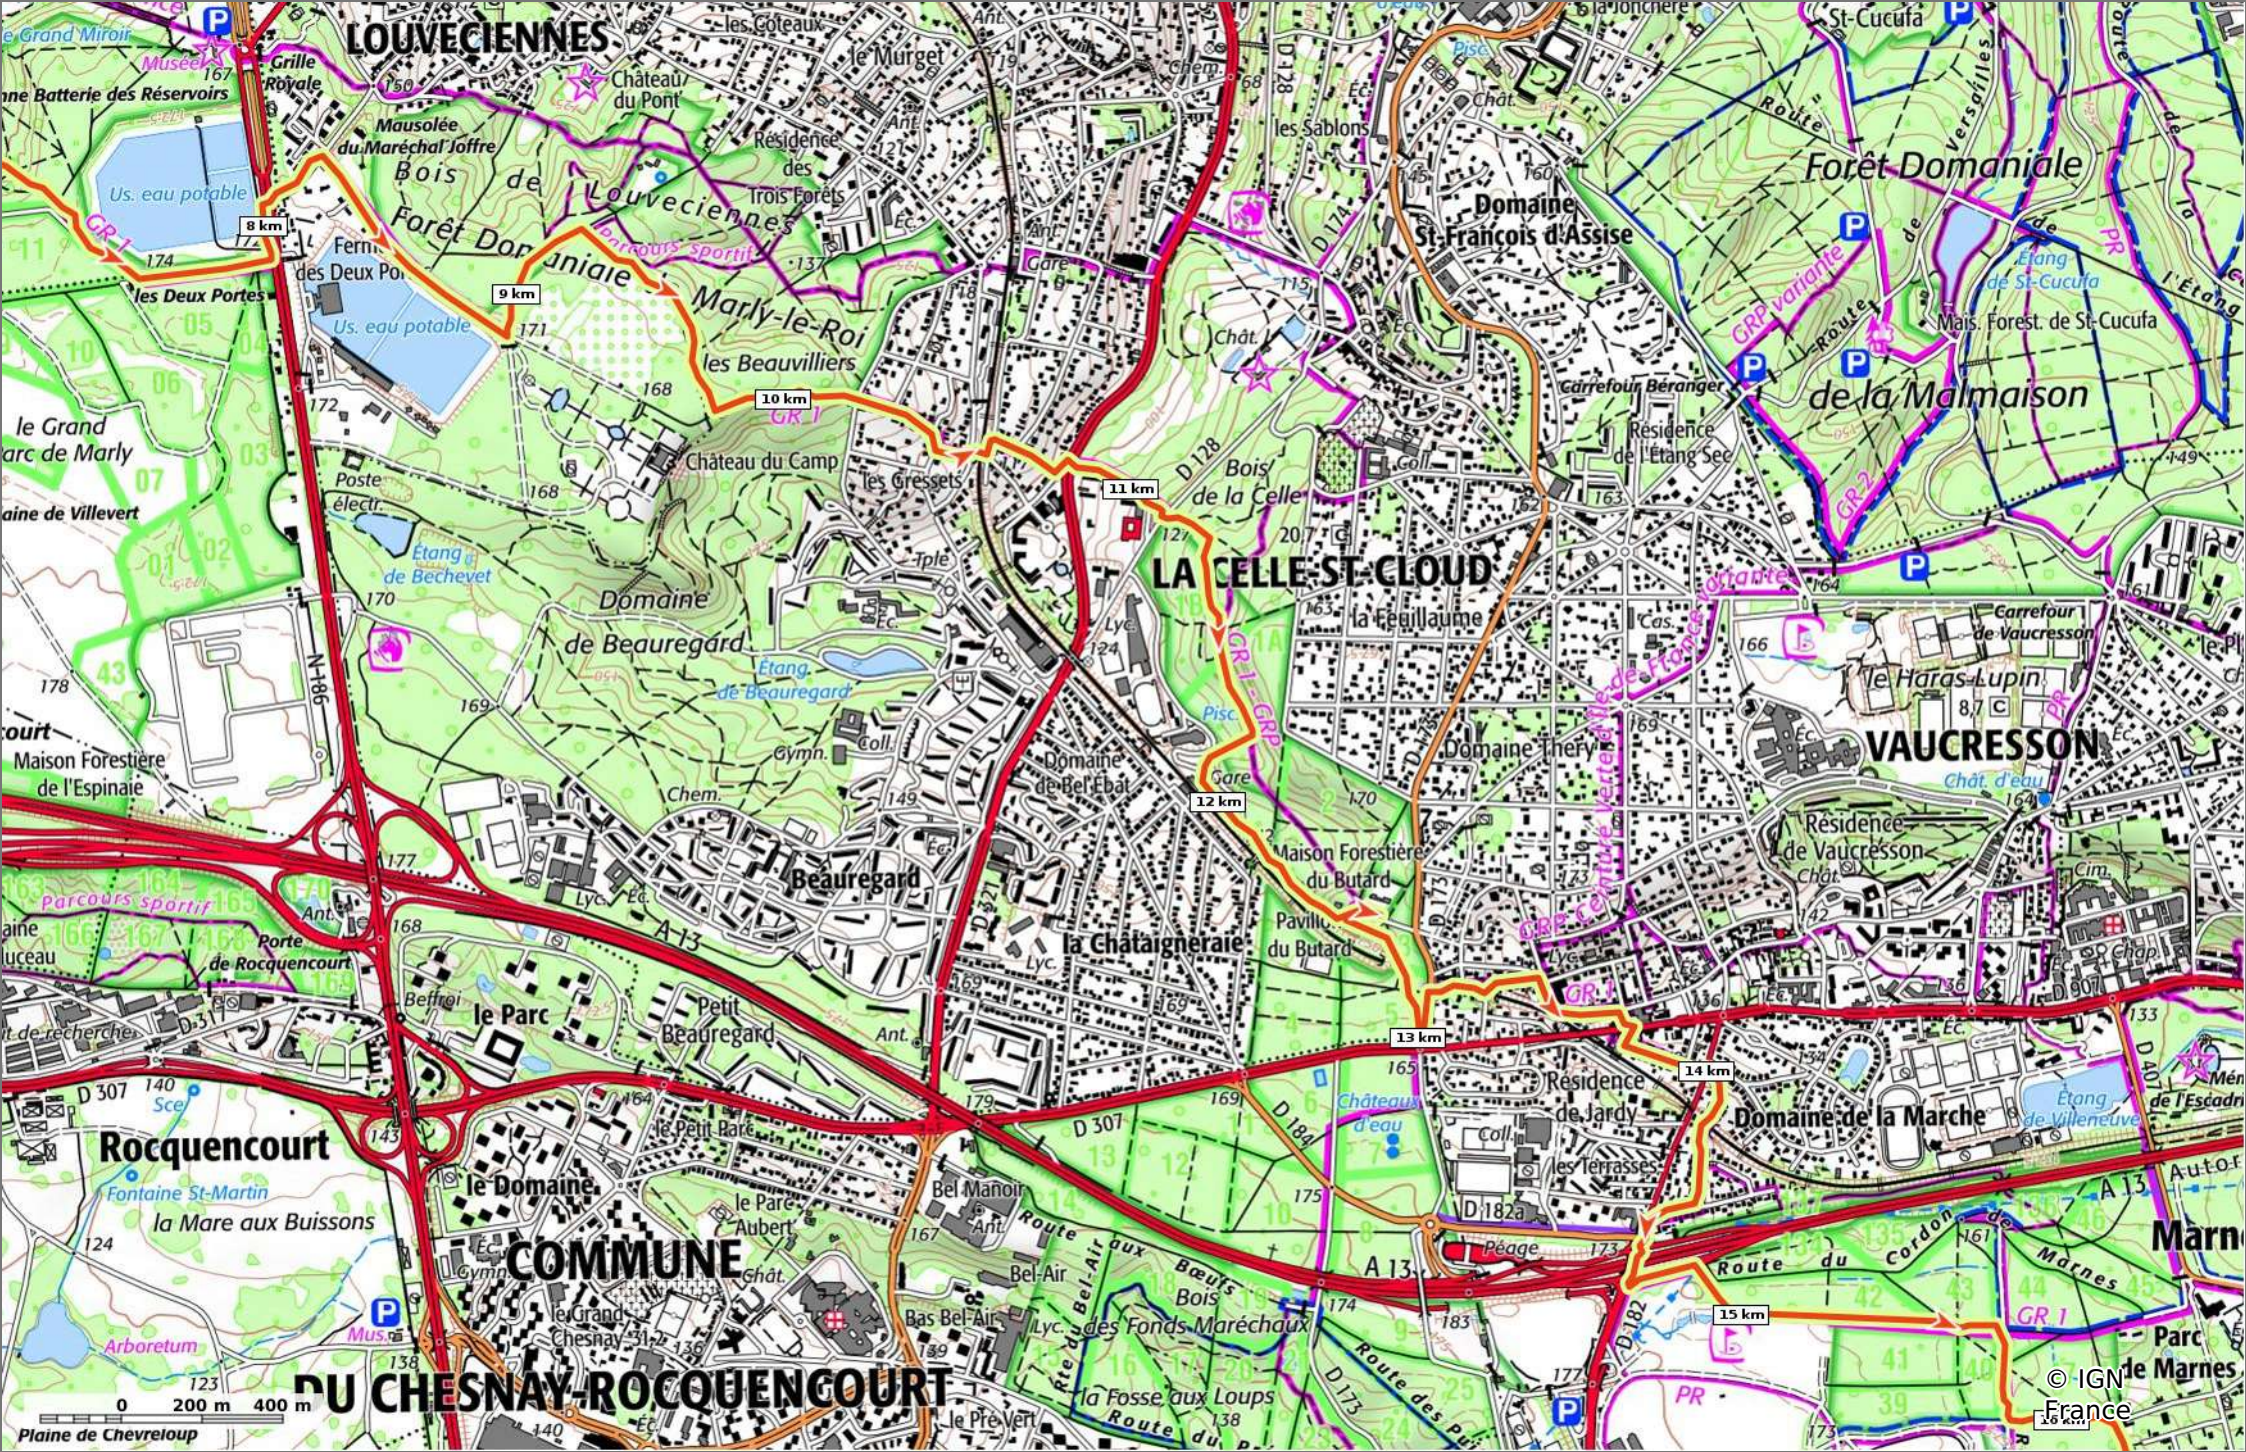

StNomLaBreteche-Chaville-22km

📏 21.9 km 🏠 97 m 🏔️ 186 m 📈 393 m 📉 410 m

👟 Marche Difficulté: Facile en 7h 36min

03/03/2025 - Par Pascal_M44

Sity Trail
GET IT ON Google Play Download on the App Store

StNomLaBreteche-Chaville-22km
📏 21.9 km 📏 97 m 📏 186 m 📏 393 m 📏 410 m

Marche Difficulté: Facile en 7h 36min

03/03/2025 - Par
Pascal_M44

Sity Trail

GET IT ON
Google Play

Download on the
App Store

StNomLaBreteche-Chaville-22km

21.9 km 97 m 186 m 393 m 410 m

Marche Difficulté: Facile en 7h 36min