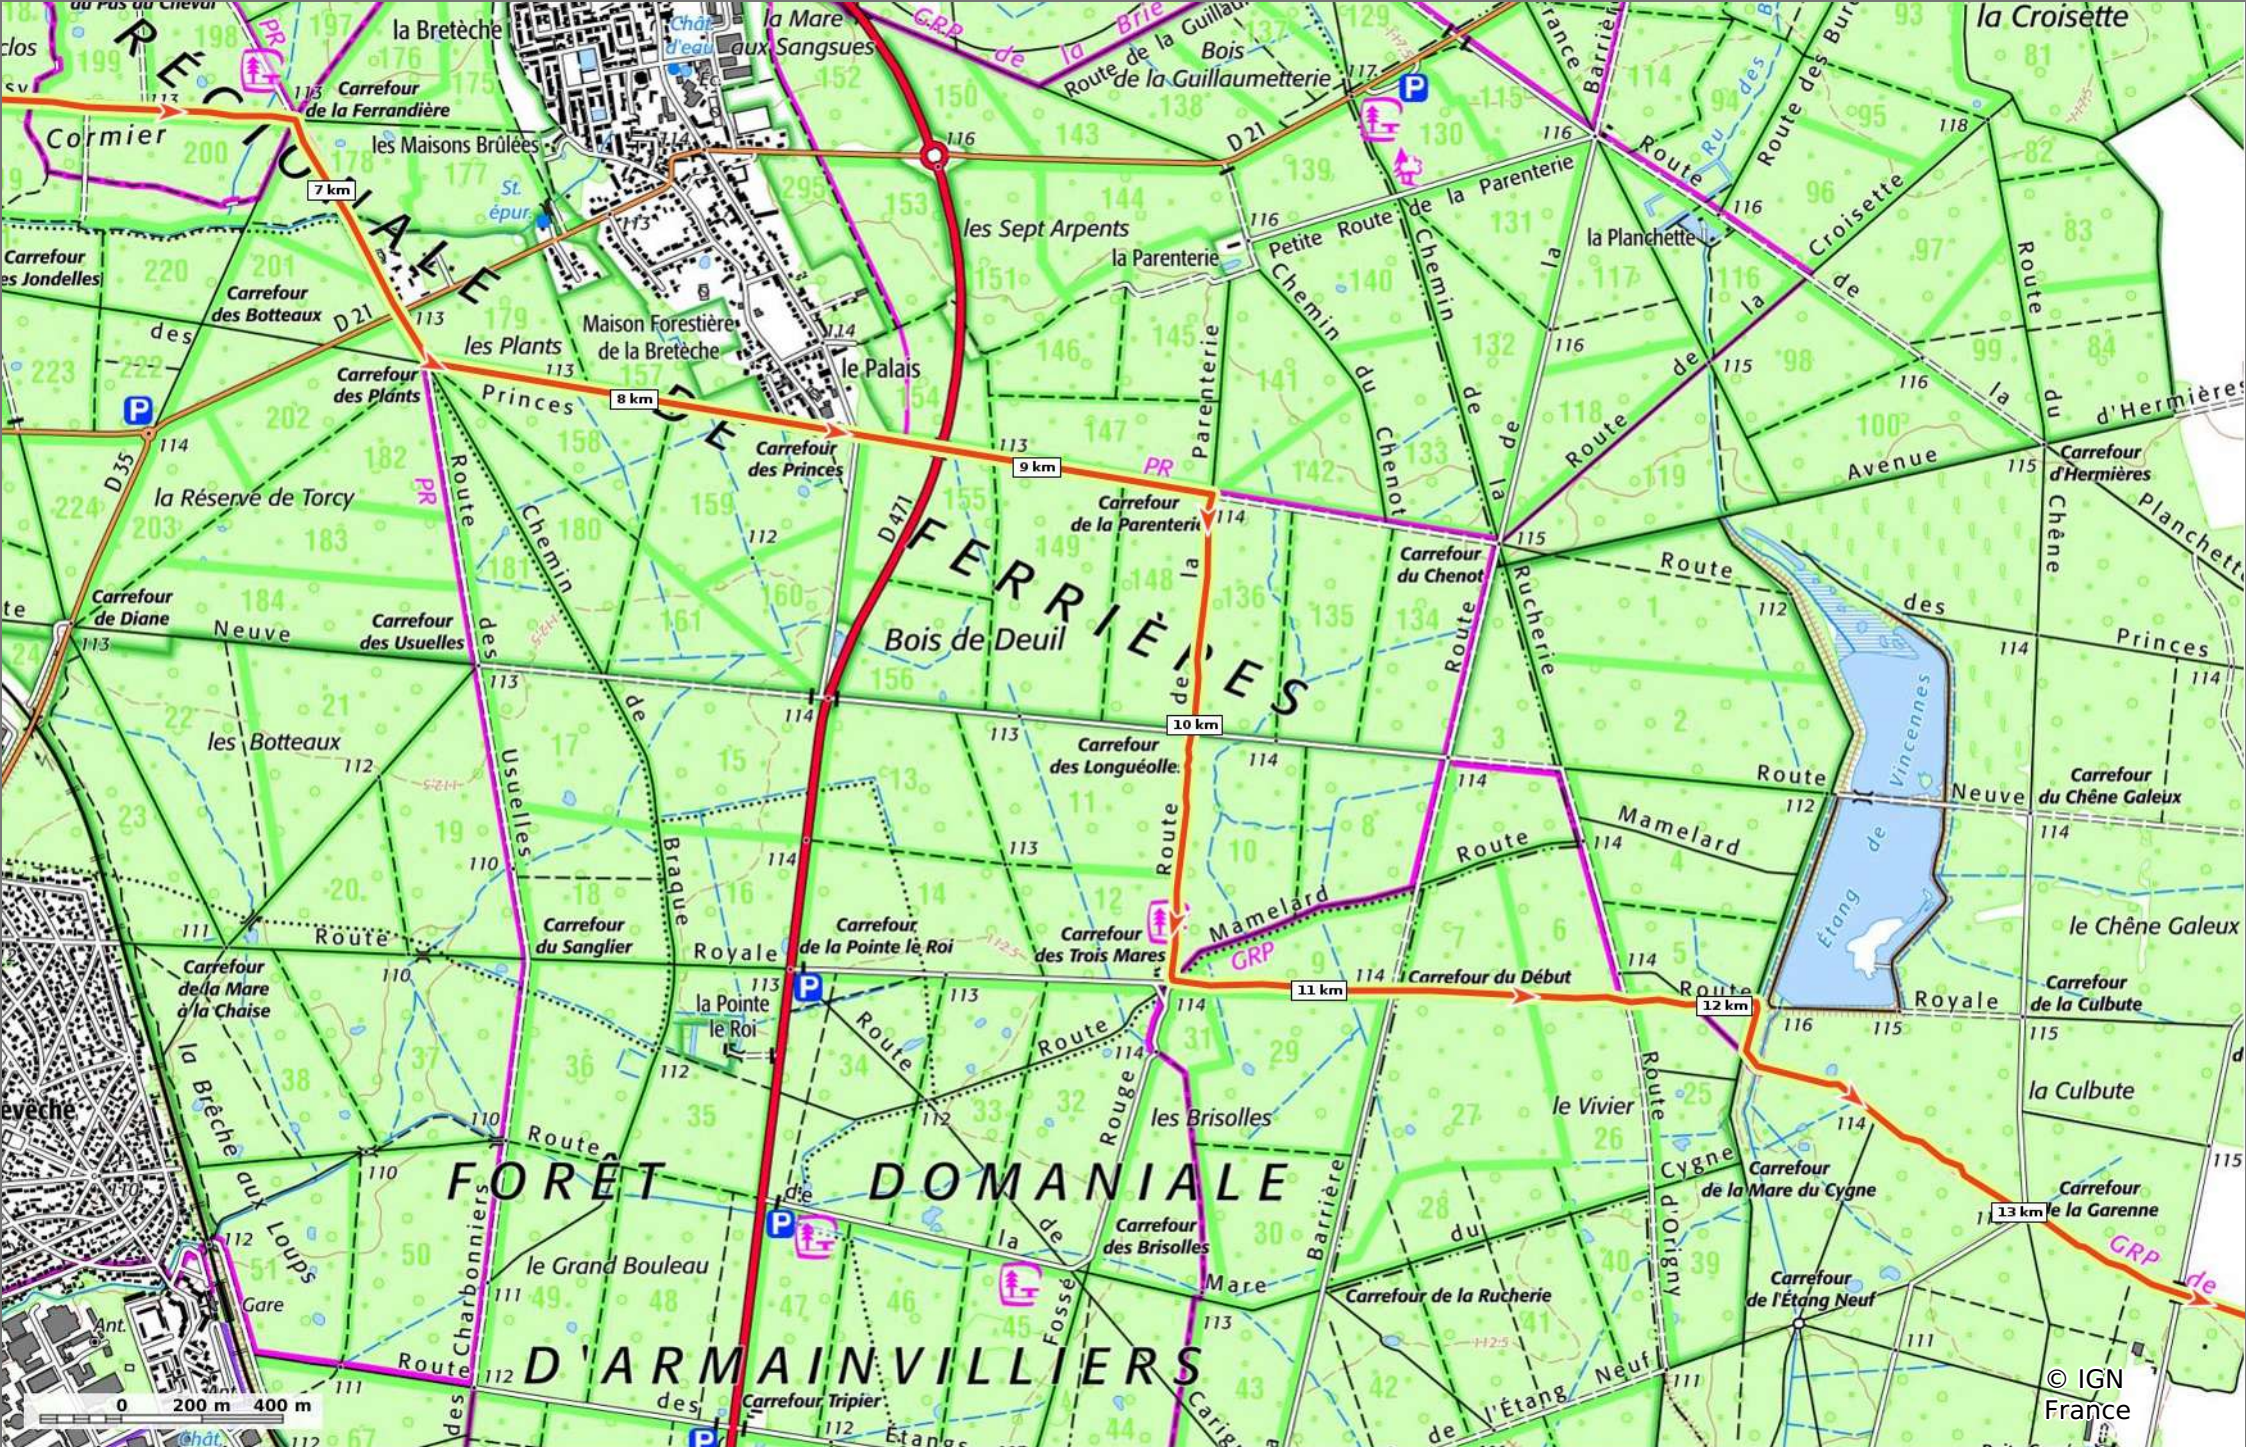

**Pontault-Combauld-Tournan-23-3-2025-22km**

📏 21.6 km
📏 92 m
📏 126 m
📏 147 m
📏 157 m

👤 Marche Difficulté: Moyen en 5h 21min

24/03/2025 - Par Pascal\_M44

GET IT ON Google Play

© IGN France

**Pontault-Combault-Tournan-23-3-2025-22km**

📏 21,6 km
📏 92 m
📏 126 m
📏 147 m
📏 157 m

👤 Marche Difficulté: Moyen en 5h 21min

24/03/2025 - Par  
 Pascal\_M44

**Pontault-Combault-Tournan-23-3-2025-22km**

📏 21,6 km
📏 92 m
📏 126 m
📏 147 m
📏 157 m

24/03/2025 - Par Pascal\_M44

👤 Marche Difficulté: Moyen en 5h 21min