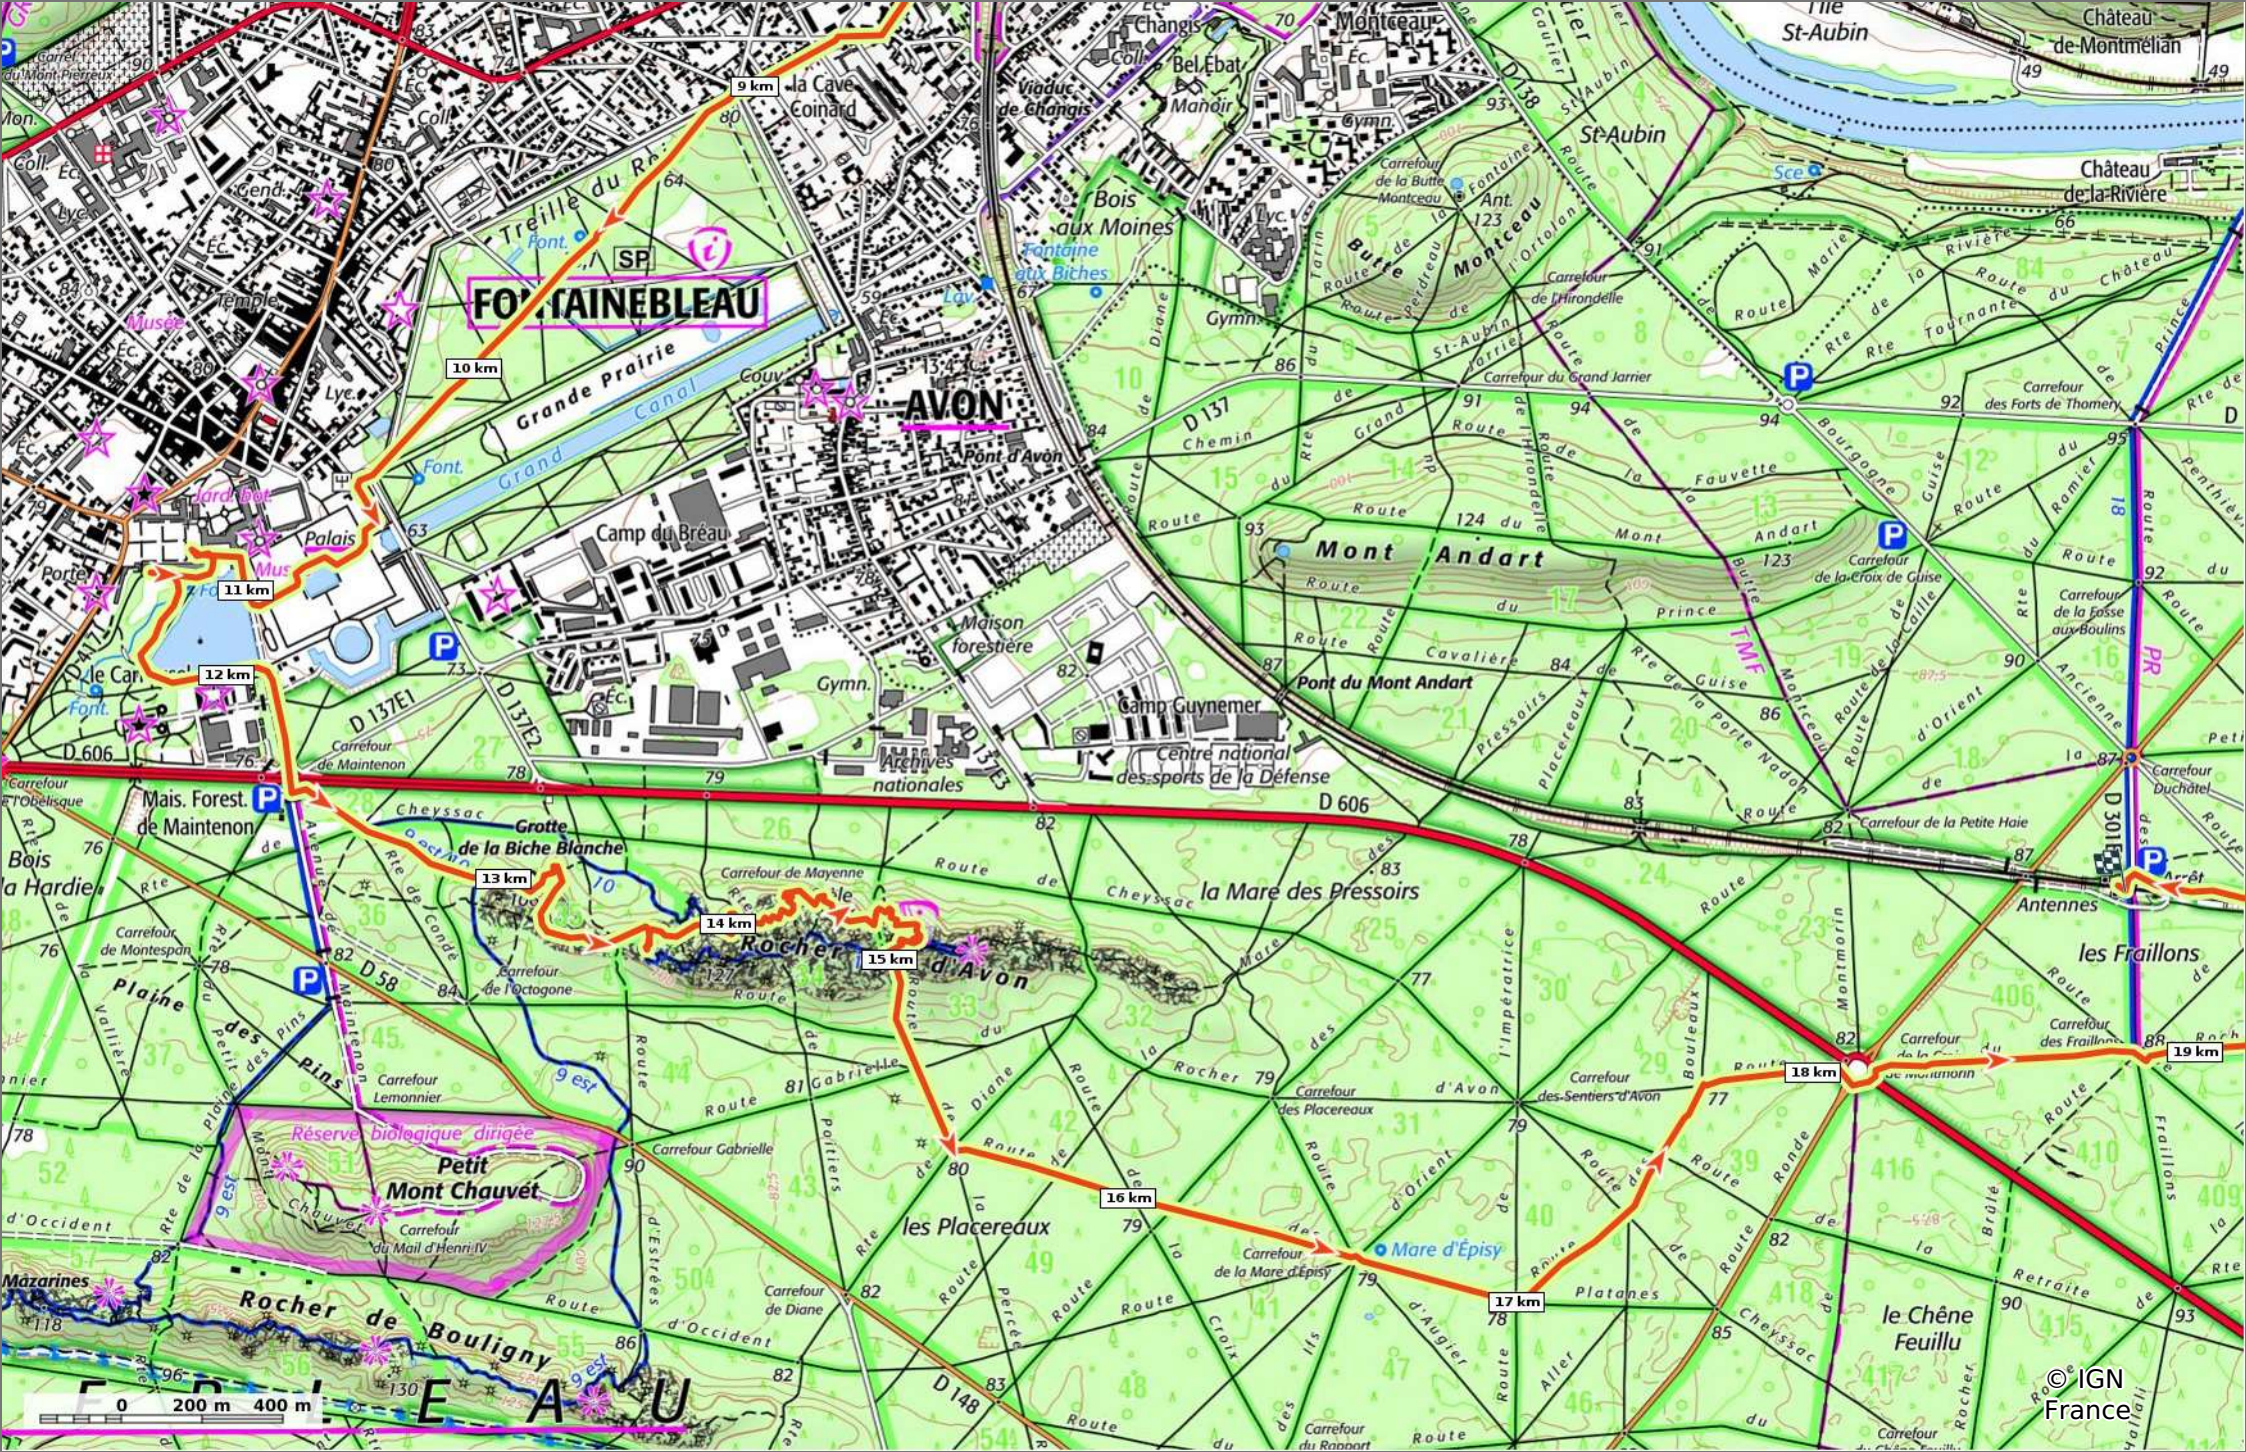

**Arrêt forêt de Fontainebleau - Thomery 5-4-2026**

📏 21,2 km
🏔️ 66 m
📏 130 m
📏 246 m
📏 251 m

06/04/2026 - Par Pascal\_M44

🚶 Marche Difficulté: Moyen en 7h 31min

**Arrêt forêt de Fontainebleau - Thomery 5-4-2026**

📏 21.2 km
📏 66 m
📏 130 m
📏 246 m
📏 251 m

👤 Marche Difficulté: Moyen en 7h 31min

06/04/2026 - Par Pascal\_M44

### Arrêt forêt de Fontainebleau - Thomery 5-4-2026

📏 21.2 km
📏 66 m
📏 130 m
📏 246 m
📏 251 m

👤 Marche Difficulté: Moyen en 7h 31min

06/04/2026 - Par Pascal\_M44