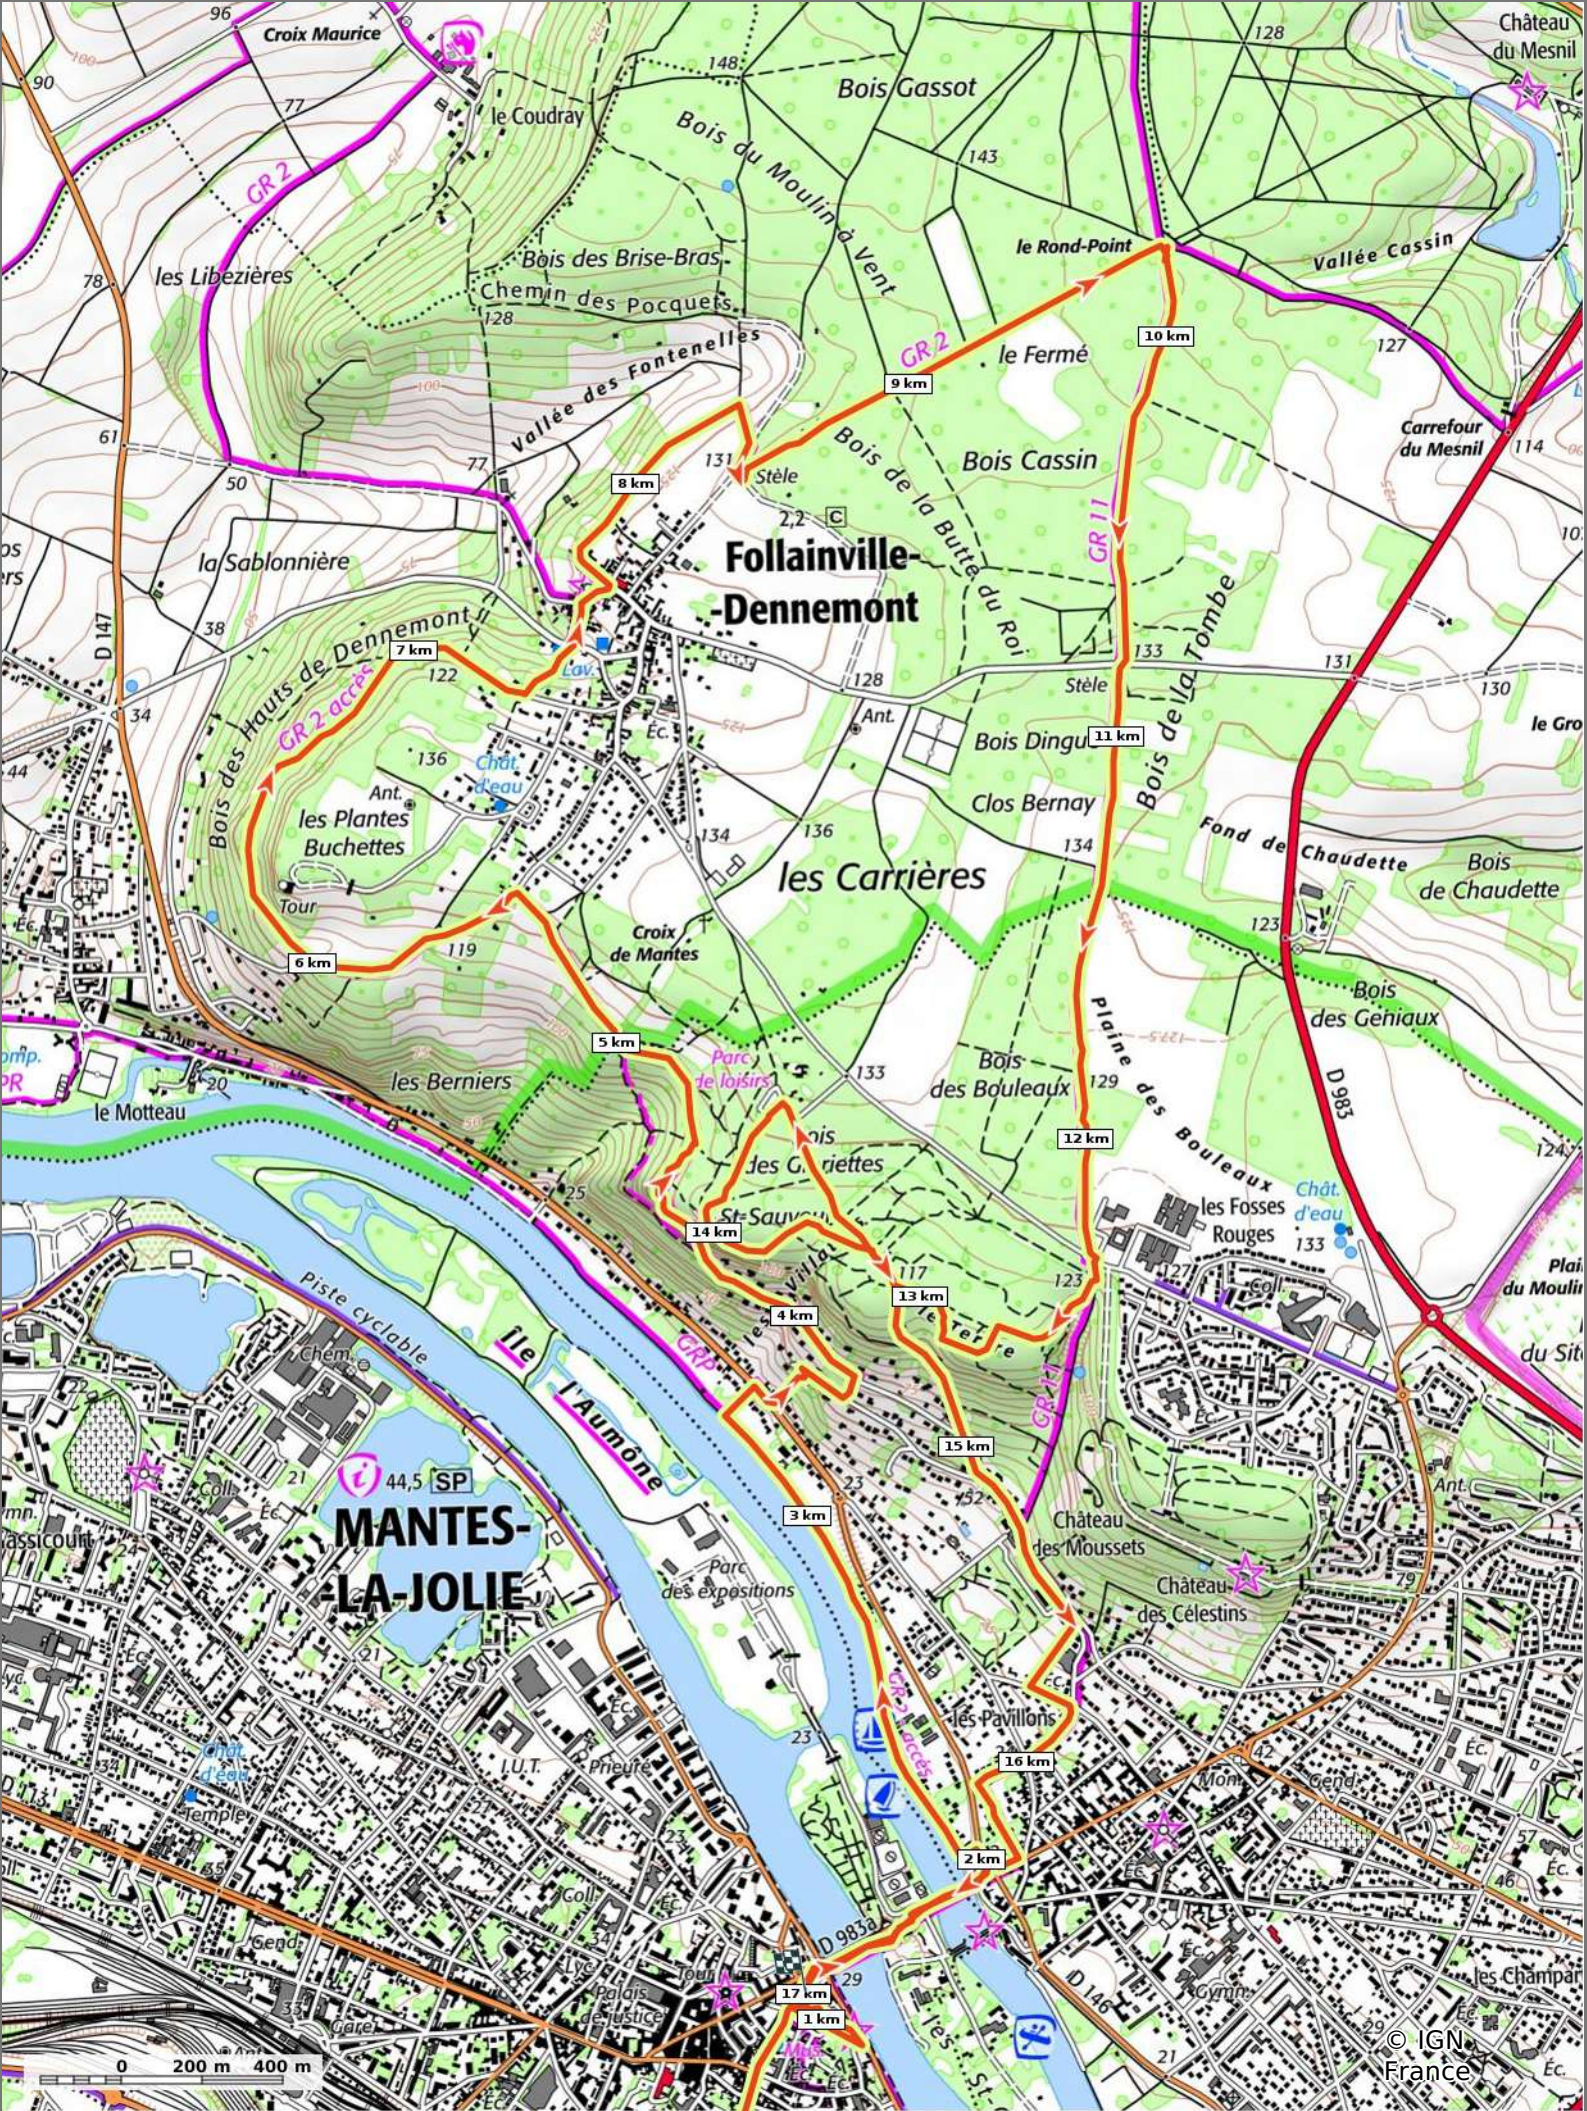

**Mantes la Jolie boucle par Follainville 26-4-2026**

17,4 km 16 m 148 m 277 m 283 m

27/04/2026 - Par Pascal\_M44

Marche Difficulté: Facile en 6h 39min

© IGN France

**Mantes la Jolie boucle par Follainville 26-4-2026**

17,4 km 16 m 148 m 277 m 283 m

27/04/2026 - Par Pascal\_M44

Marche Difficulté: Facile en 6h 39min

© IGN France