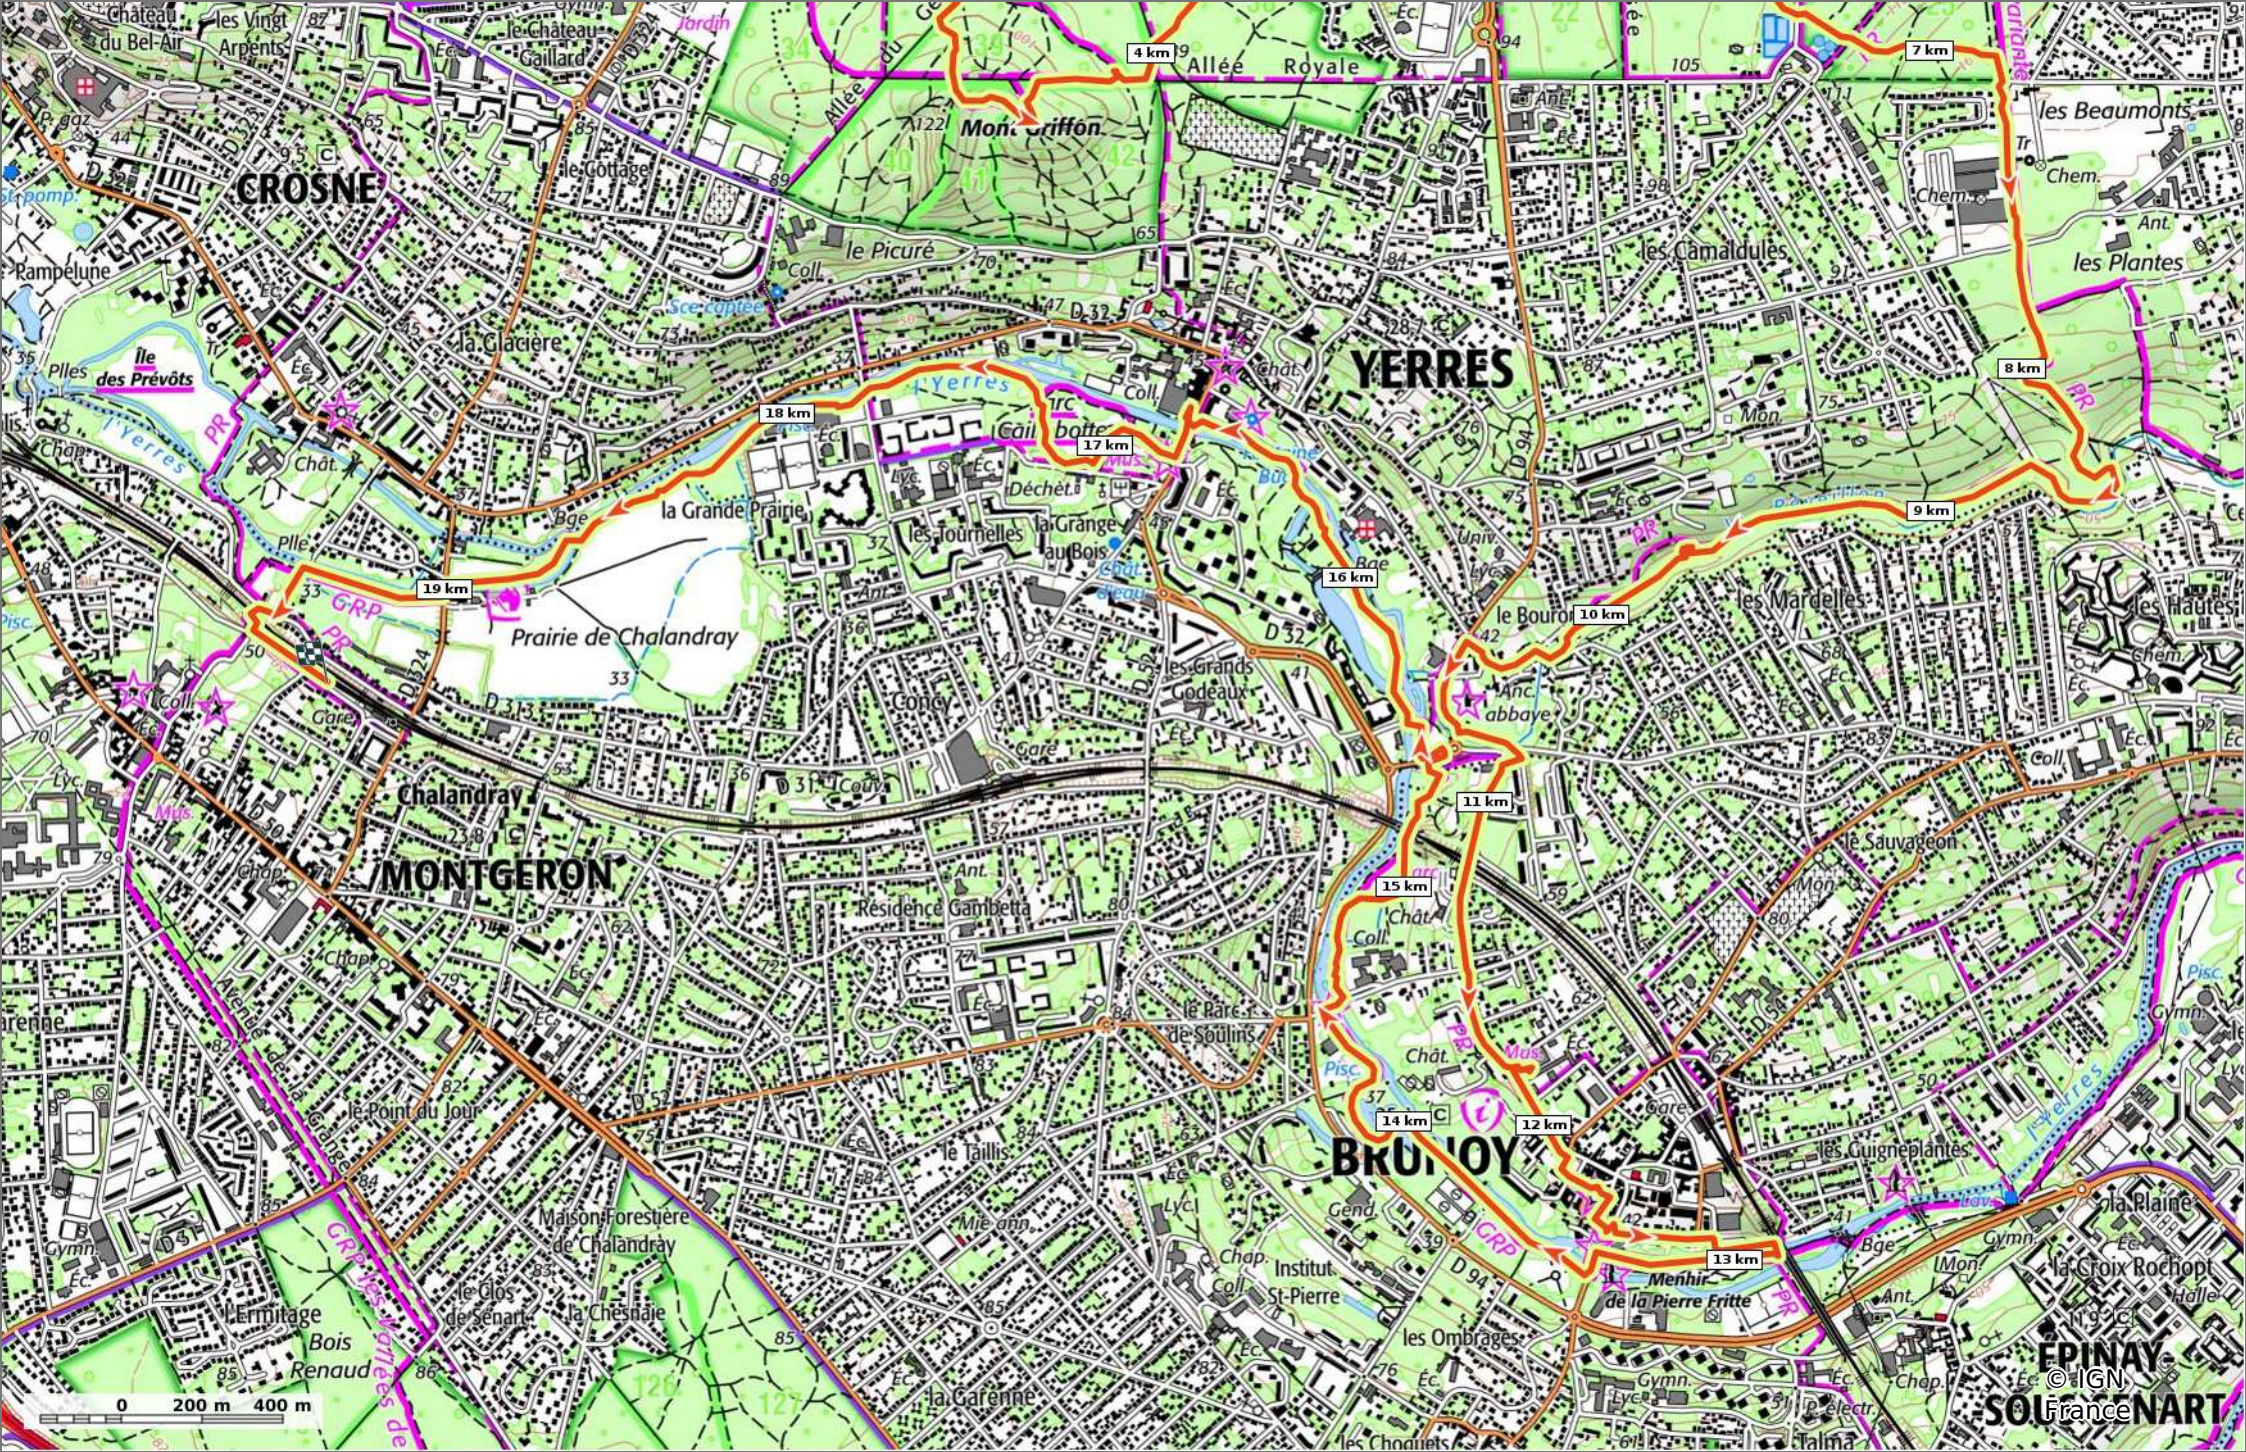

LaVegetale-Montgeron-31-5-2026

📏 20,3 km
📏 31 m
📏 122 m
📏 180 m
📏 222 m

👤 Marche Difficulté: Facile en 6h 57min

01/06/2026 - Par
 Pascal_M44

LaVegetale-Montgeron-31-5-2026

📏 20,3 km 🏔️ 31 m 🏔️ 122 m 🏔️ 180 m 🏔️ 222 m

🚶 Marche Difficulté: Facile en 6h 57min

01/06/2026 - Par Pascal_M44

Sity Trail
GET IT ON Google Play Download on the App Store